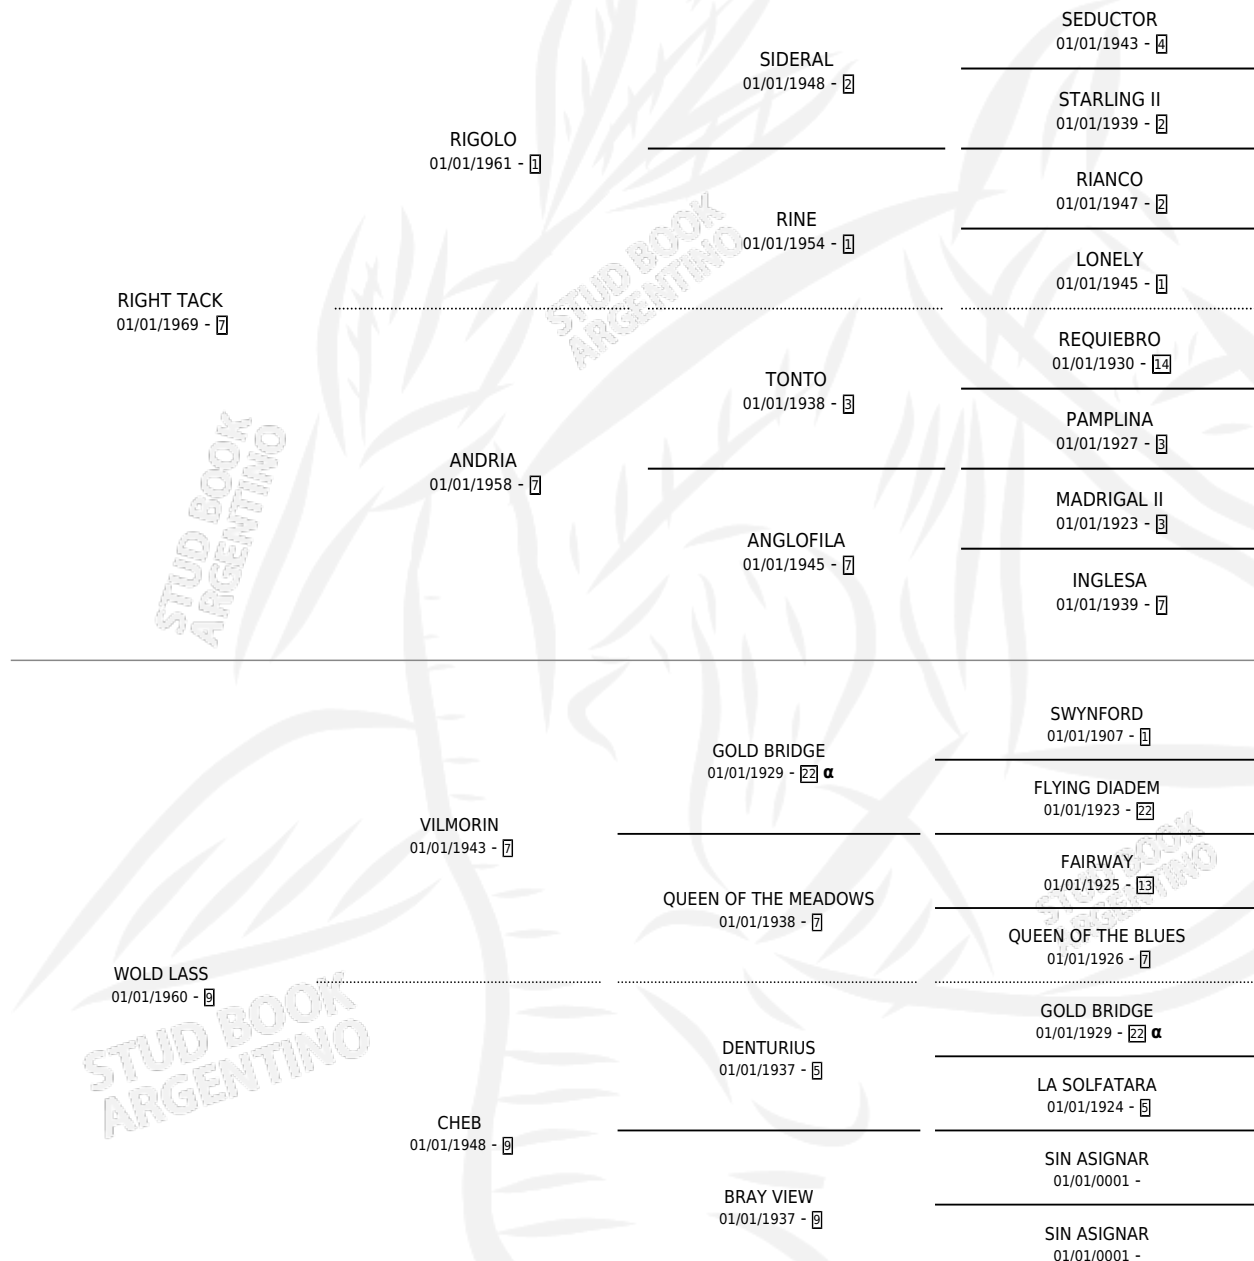

MOFIDA (GB)

por **RIGHT TACK** y **WOLD LASS** por **VILMORIN**

Gran Bretaña · Hembra · Alazan · SP · 01/01/1974
Familia 9 · Volumen web

ESTADO

TIPIFICACIÓN SANGUÍNEA	X
TIPIFICACIÓN POR ADN	X
PASAPORTE	X
IDENTIFICACIÓN POR MICROCHIP	X
REPRODUCTOR	X

Lugar de nacimiento: Gran Bretaña

Criador: Extranjero

~

HIJOS

	MACHOS	HEMBRAS
3 NACIERON	0	3
SIN ACTUACIONES		

PEDIGREE

INBREEDING : α

MOFIDA (GB)