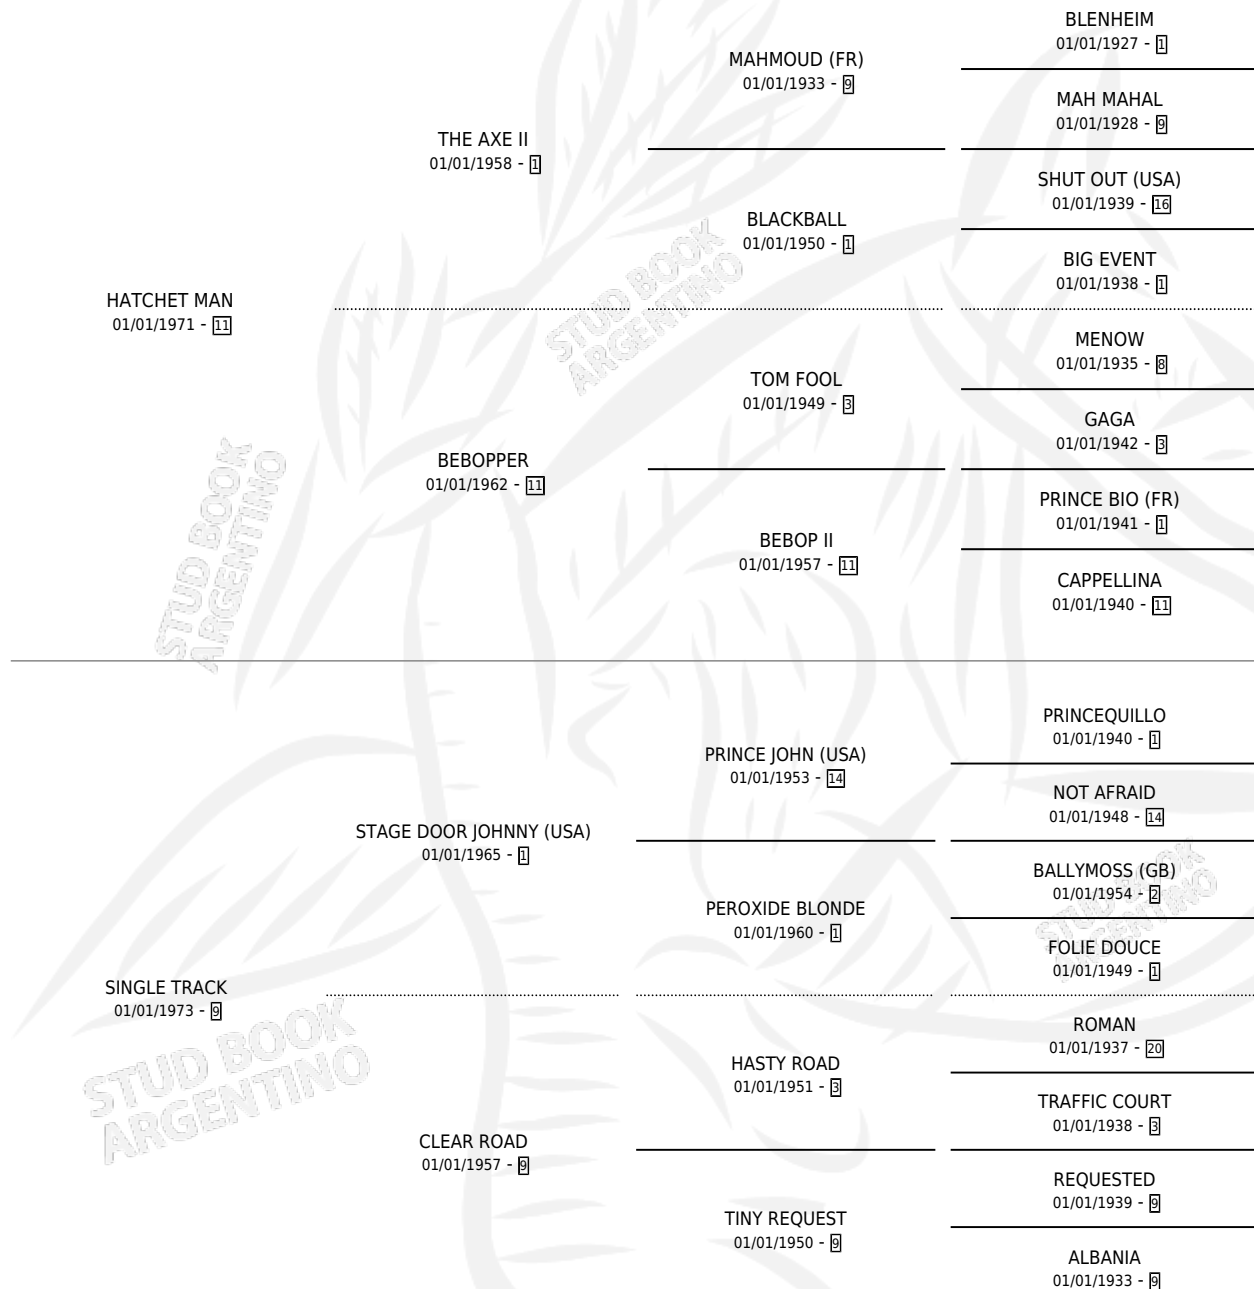

SINGLE BLADE

por HATCHET MAN y SINGLE TRACK por STAGE DOOR JOHNNY (USA)

Argentina · Hembra · Alazan · SP · 01/01/1984
Familia 9 · Volumen 32

ESTADO

TIPIFICACIÓN SANGUÍNEA	X
TIPIFICACIÓN POR ADN	X
PASAPORTE	X
IDENTIFICACIÓN POR MICROCHIP	X
REPRODUCTOR	X

Lugar de nacimiento: Campo particular

Criador: Sin dato

~

HIJOS

	MACHOS	HEMBRAS
1 NACIERON	0	1
SIN ACTUACIONES		

PEDIGREE

SINGLE BLADE

Datos oficiales del Stud Book Argentino