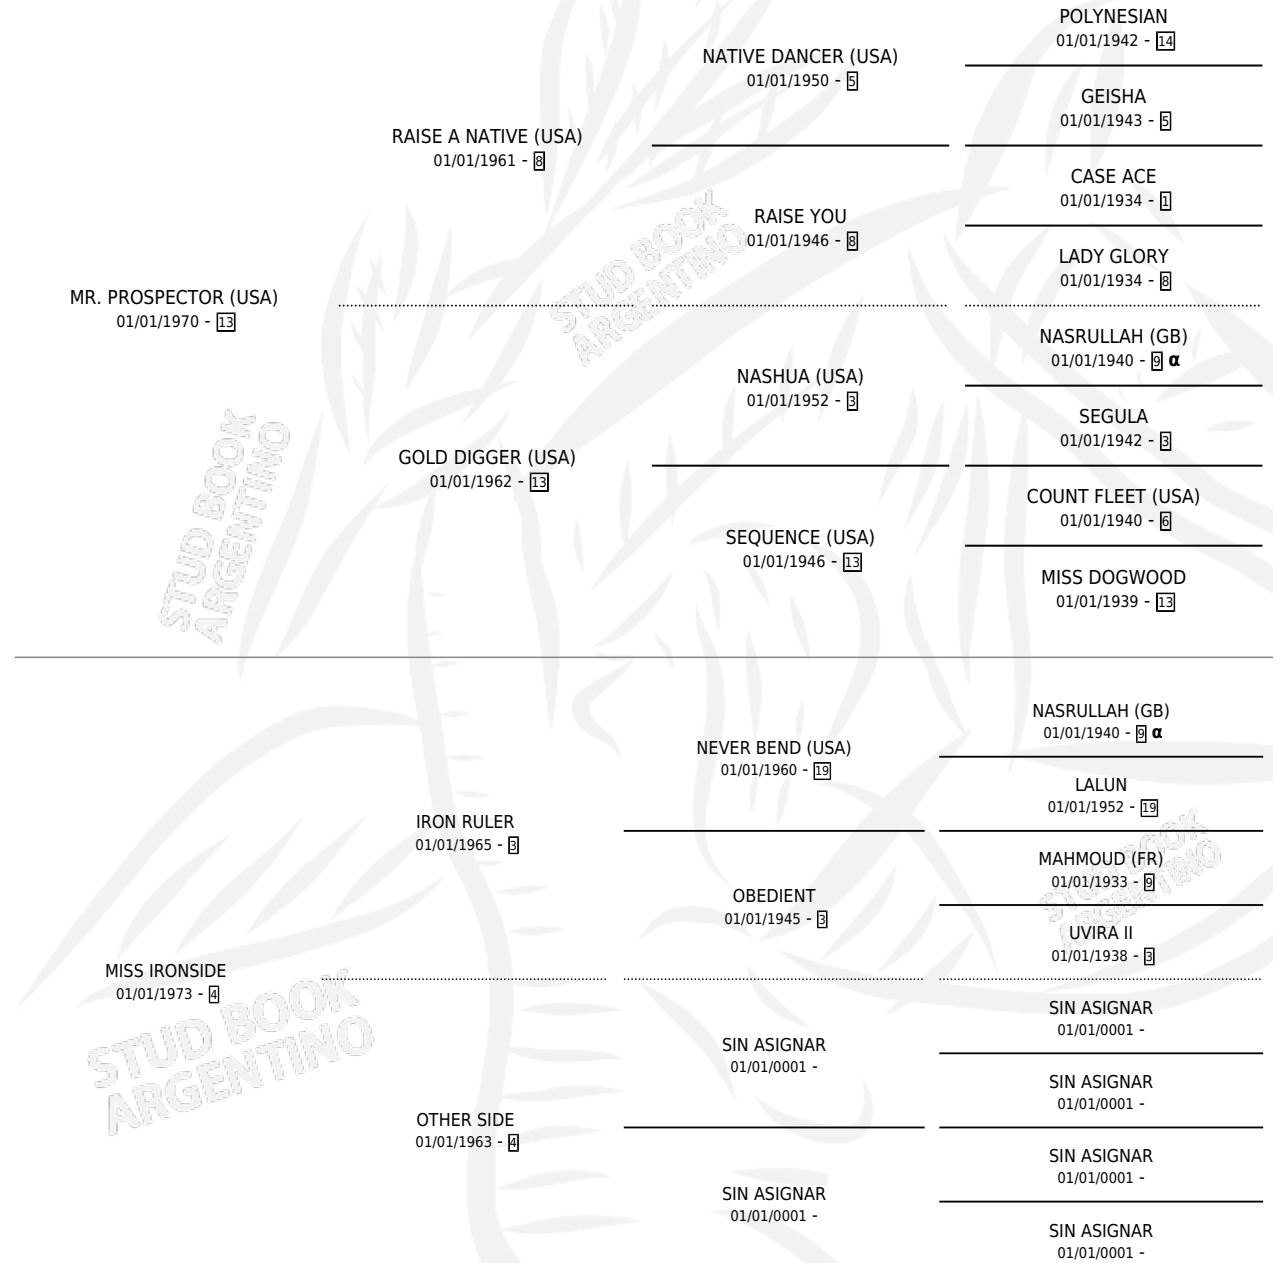

SUGAR GOLD

por **MR. PROSPECTOR (USA)** y **MISS IRONSIDE** por **IRON RULER**

Argentina · Hembra · No Consigna · SP · 01/01/1980
Familia 4-m · Volumen 30

ESTADO

TIPIFICACIÓN SANGUÍNEA	X
TIPIFICACIÓN POR ADN	X
PASAPORTE	X
IDENTIFICACIÓN POR MICROCHIP	X
REPRODUCTOR	X

Lugar de nacimiento: Campo particular

Criador: Sin dato

~

HIJOS

	MACHOS	HEMBRAS
1 NACIERON	0	1
SIN ACTUACIONES		

PEDIGREE

INBREEDING : α