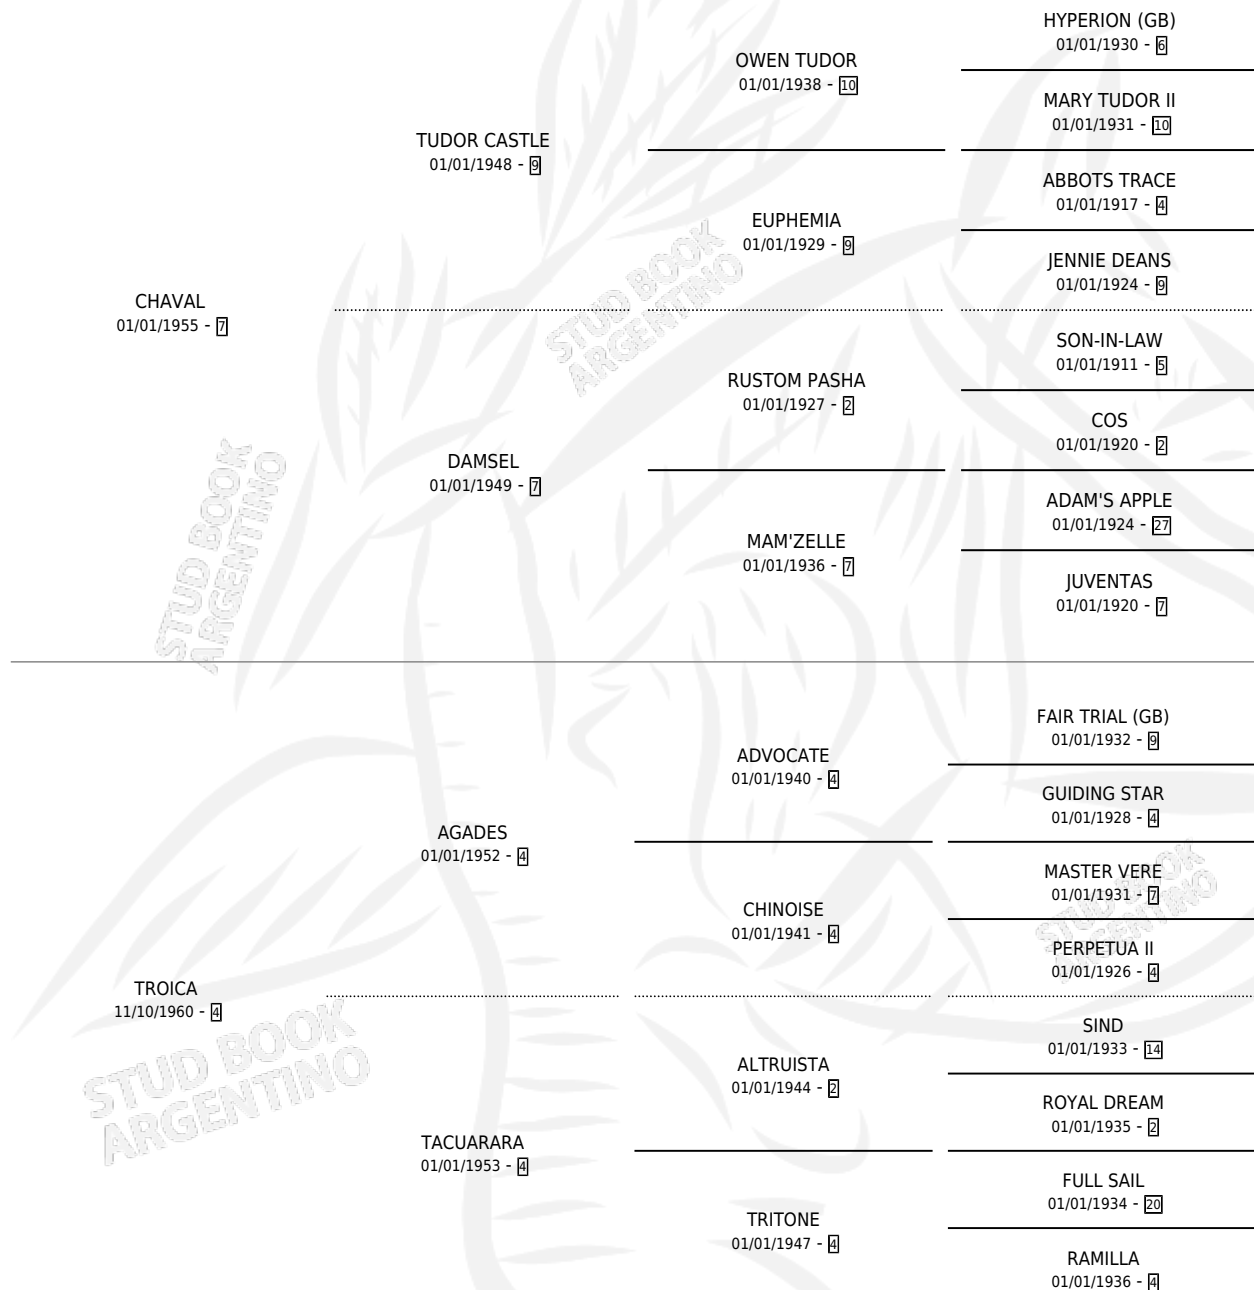

ESTEPA

por CHAVAL y TROICA por AGADES

Argentina · Hembra · Alazan · SP · 04/09/1967
Familia 4-h · Volumen 26

ESTADO

TIPIFICACIÓN SANGUÍNEA	X
TIPIFICACIÓN POR ADN	X
PASAPORTE	X
IDENTIFICACIÓN POR MICROCHIP	X
REPRODUCTOR	X

Lugar de nacimiento: Campo particular

Criador: Sin dato

~

HIJOS

	MACHOS	HEMBRAS
3 NACIERON	0	3
SIN ACTUACIONES		

PEDIGREE

ESTEPA

Datos oficiales del Stud Book Argentino