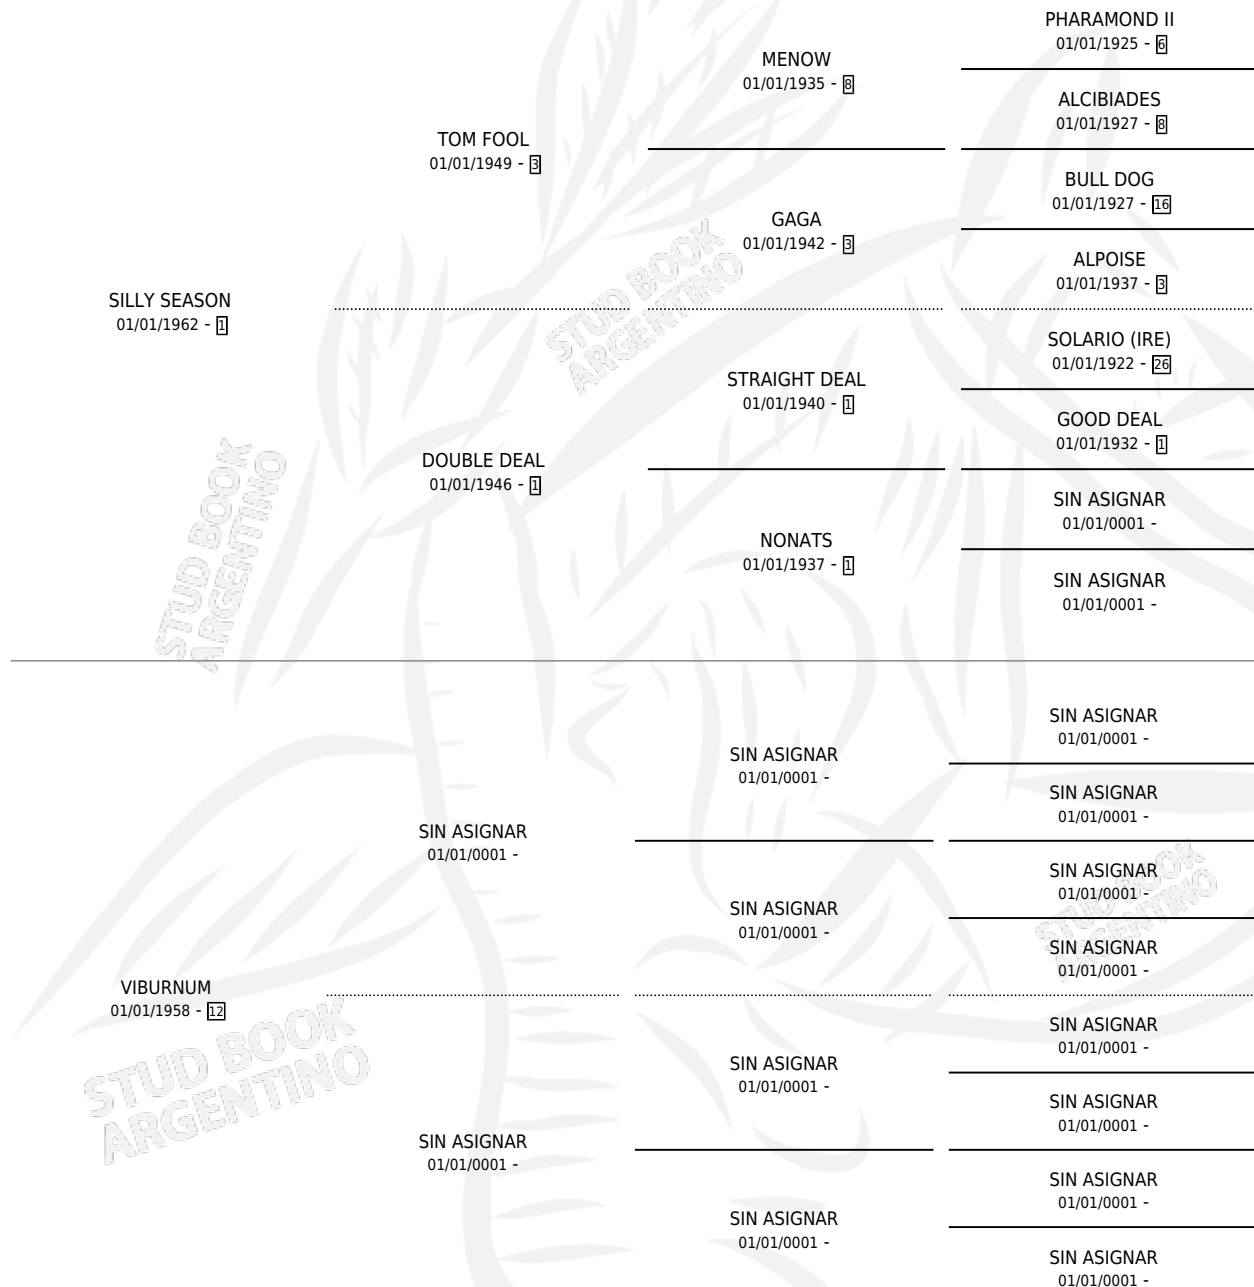

LATE SPRING

por SILLY SEASON y VIBURNUM por SIN ASIGNAR

Argentina · Hembra · Zaino · SP · 01/01/1968
Familia 12 · Volumen 26

ESTADO

TIPIFICACIÓN SANGUÍNEA	X
TIPIFICACIÓN POR ADN	X
PASAPORTE	X
IDENTIFICACIÓN POR MICROCHIP	X
REPRODUCTOR	X

Lugar de nacimiento: Campo particular

Criador: Sin dato

~

HIJOS

	MACHOS	HEMBRAS
1 NACIERON	0	1

SIN ACTUACIONES

PEDIGREE

LATE SPRING