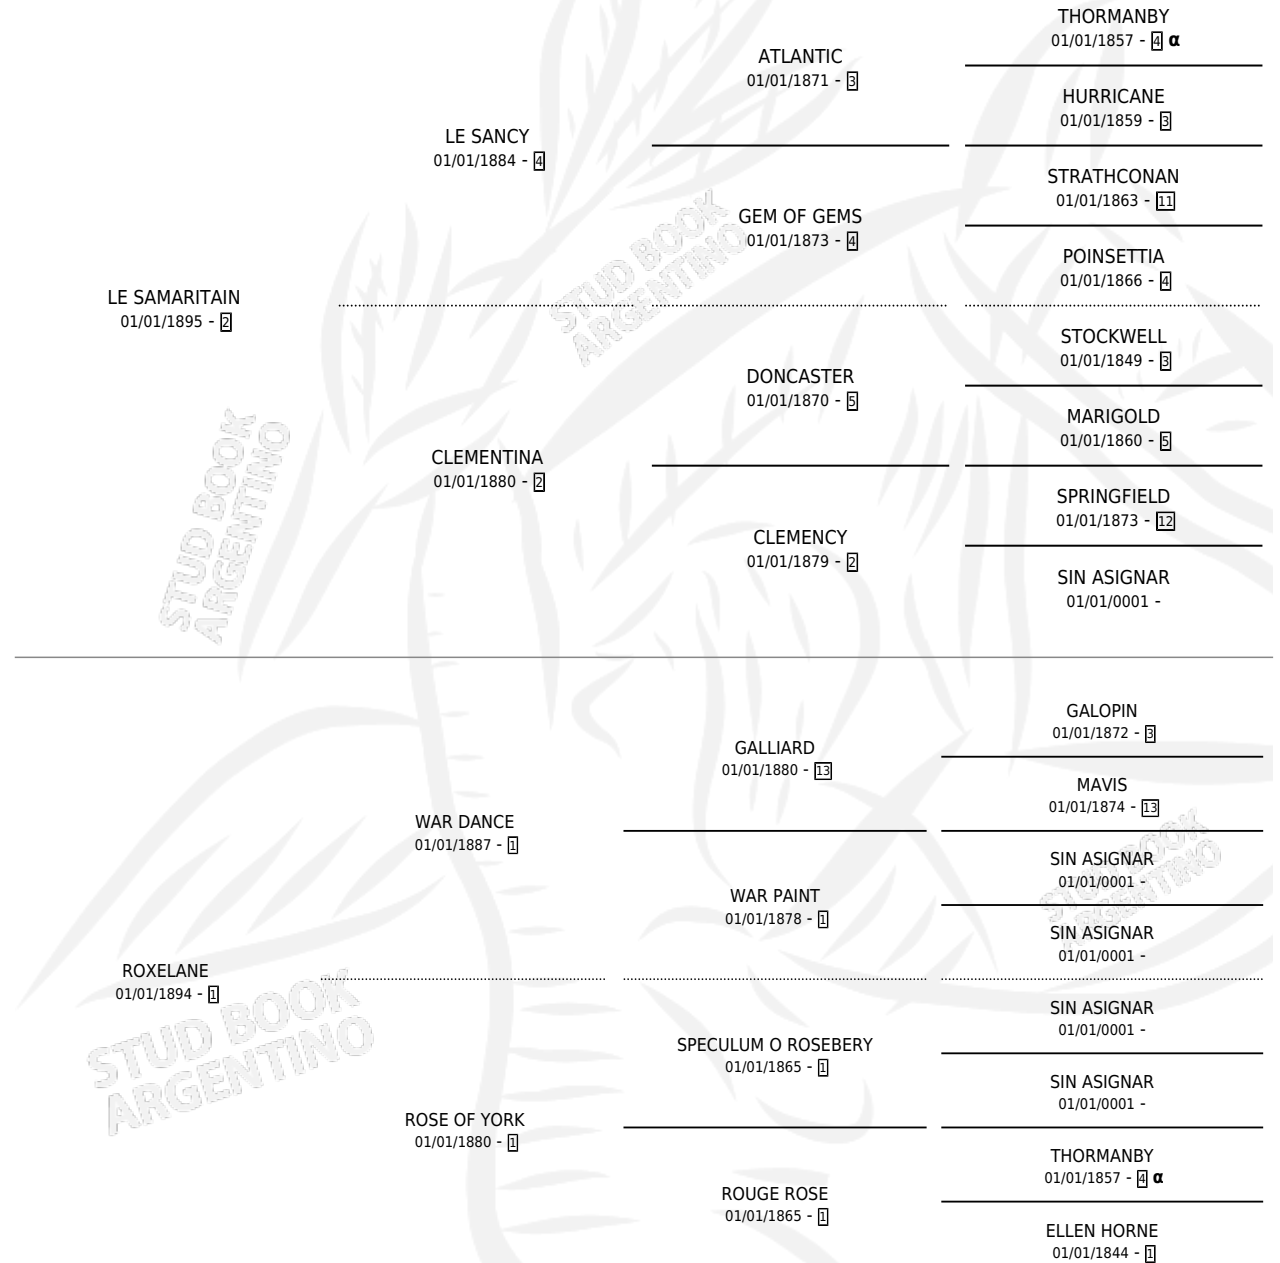

ROI HERODE

PEDIGREE

por LE SAMARITAIN y ROXELANE por WAR DANCE

Argentina · Macho · Tordillo · SP · 01/01/1904
Familia 1 · Volumen 5

ESTADO

TIPIFICACIÓN SANGUÍNEA	X
TIPIFICACIÓN POR ADN	X
PASAPORTE	X
IDENTIFICACIÓN POR MICROCHIP	X
REPRODUCTOR	X

Lugar de nacimiento: Campo particular

Criador: Sin dato

~

HIJOS

	MACHOS	HEMBRAS
12 NACIERON	2	10
SIN ACTUACIONES		

INBREEDING : α

ROI HERODE

Datos oficiales del Stud Book Argentino