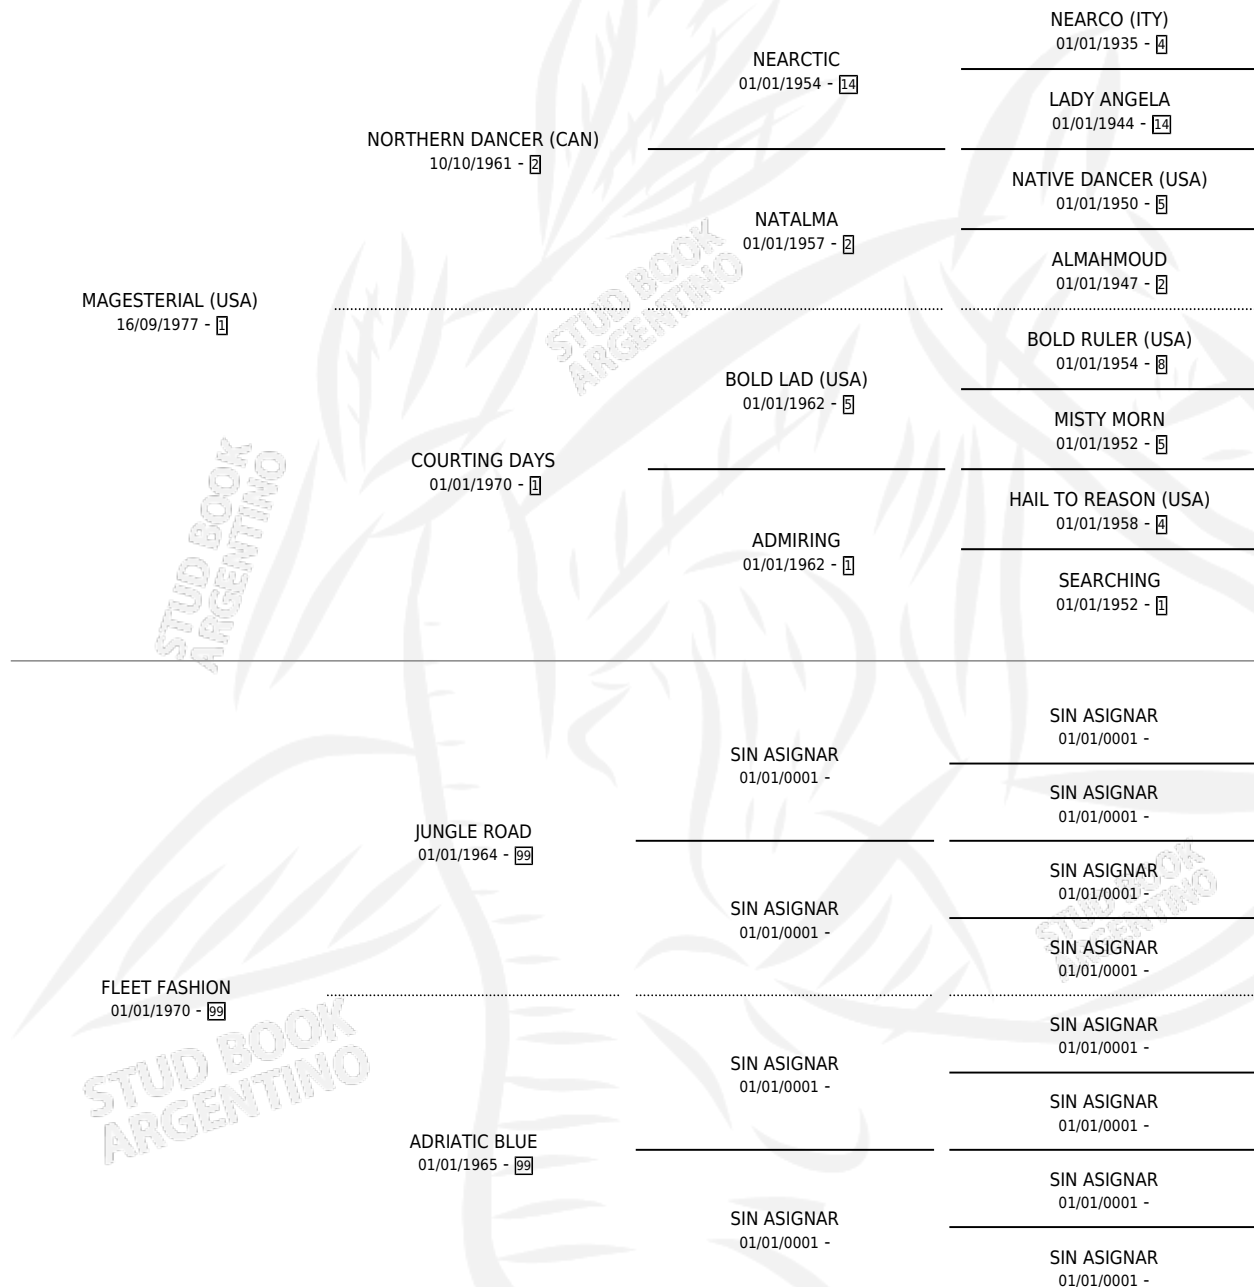

FLEET ROAD

por **MAGESTERIAL (USA)** y **FLEET FASHION** por **JUNGLE ROAD**

Argentina · Hembra · No Consigna · SP · 01/01/1984
Familia 99 · Volumen 32

ESTADO

TIPIFICACIÓN SANGUÍNEA	X
TIPIFICACIÓN POR ADN	X
PASAPORTE	X
IDENTIFICACIÓN POR MICROCHIP	X
REPRODUCTOR	X

Lugar de nacimiento: Campo particular

Criador: Sin dato

~

HIJOS

	MACHOS	HEMBRAS
1 NACIERON	0	1
SIN ACTUACIONES		

PEDIGREE

FLEET ROAD

Datos oficiales del Stud Book Argentino