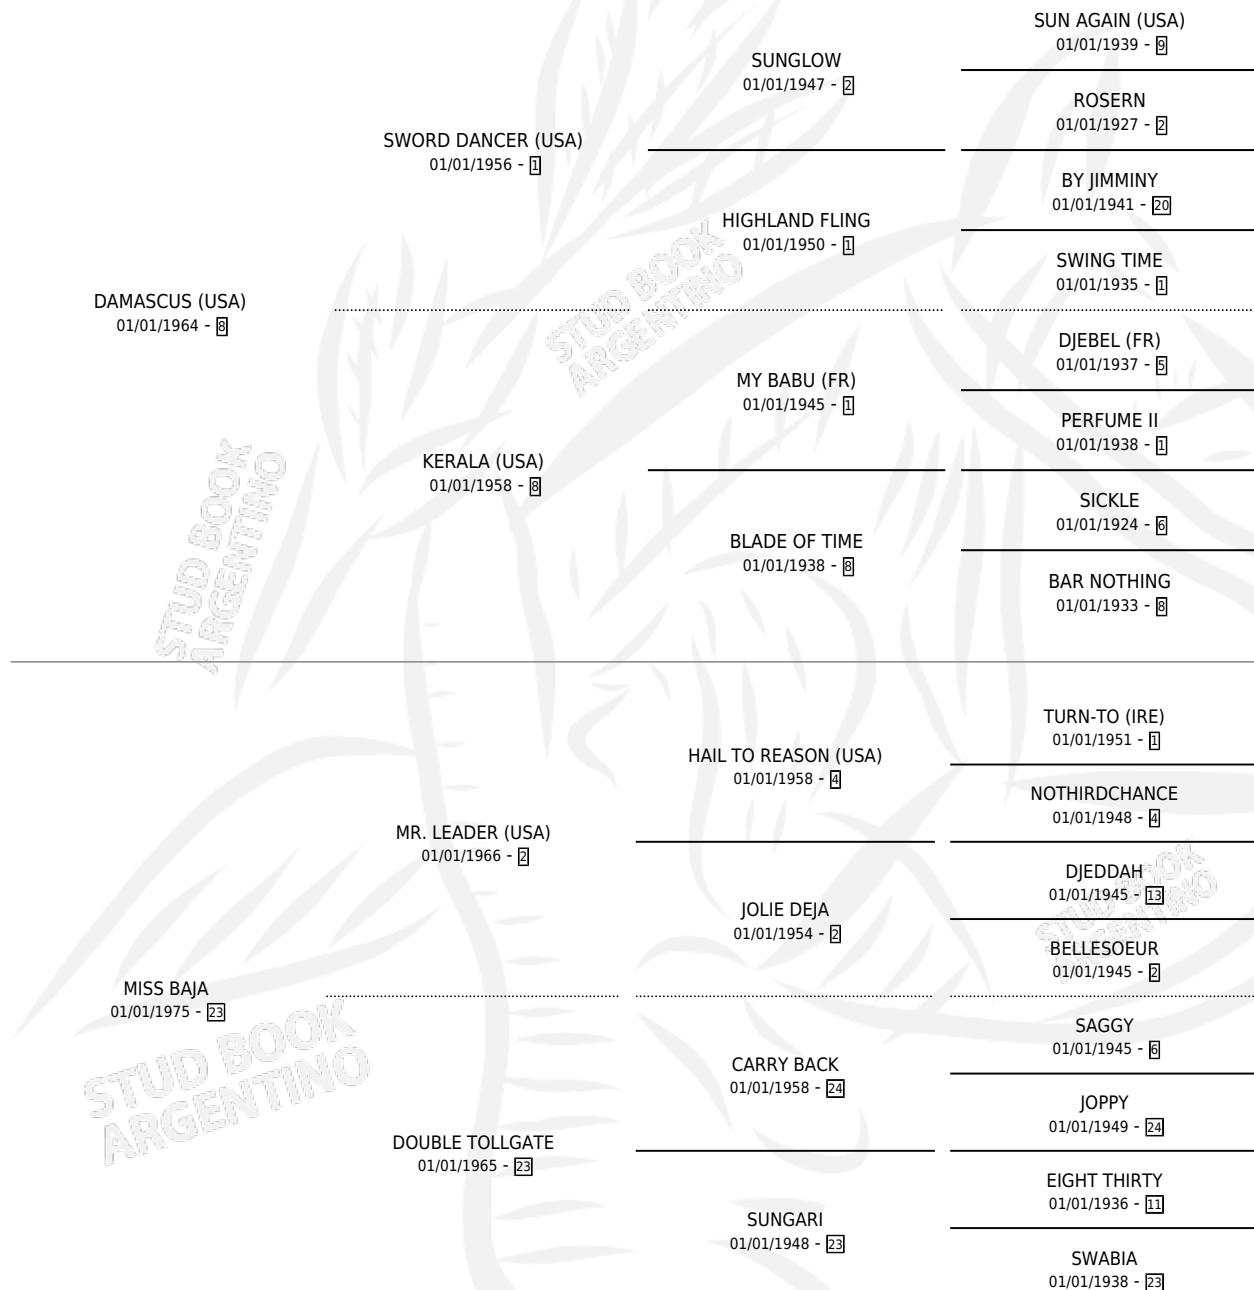

STONELEIGH'S HOPE

por DAMASCUS (USA) y MISS BAJA por MR. LEADER (USA)

Argentina · Hembra · Alazan · SP · 01/01/1985
Familia 23-b · Volumen 32

ESTADO

TIPIFICACIÓN SANGUÍNEA	X
TIPIFICACIÓN POR ADN	X
PASAPORTE	X
IDENTIFICACIÓN POR MICROCHIP	X
REPRODUCTOR	X

Lugar de nacimiento: Campo particular
Criador: Sin dato

~

HIJOS

	MACHOS	HEMBRAS
1 NACIERON	0	1
SIN ACTUACIONES		

PEDIGREE