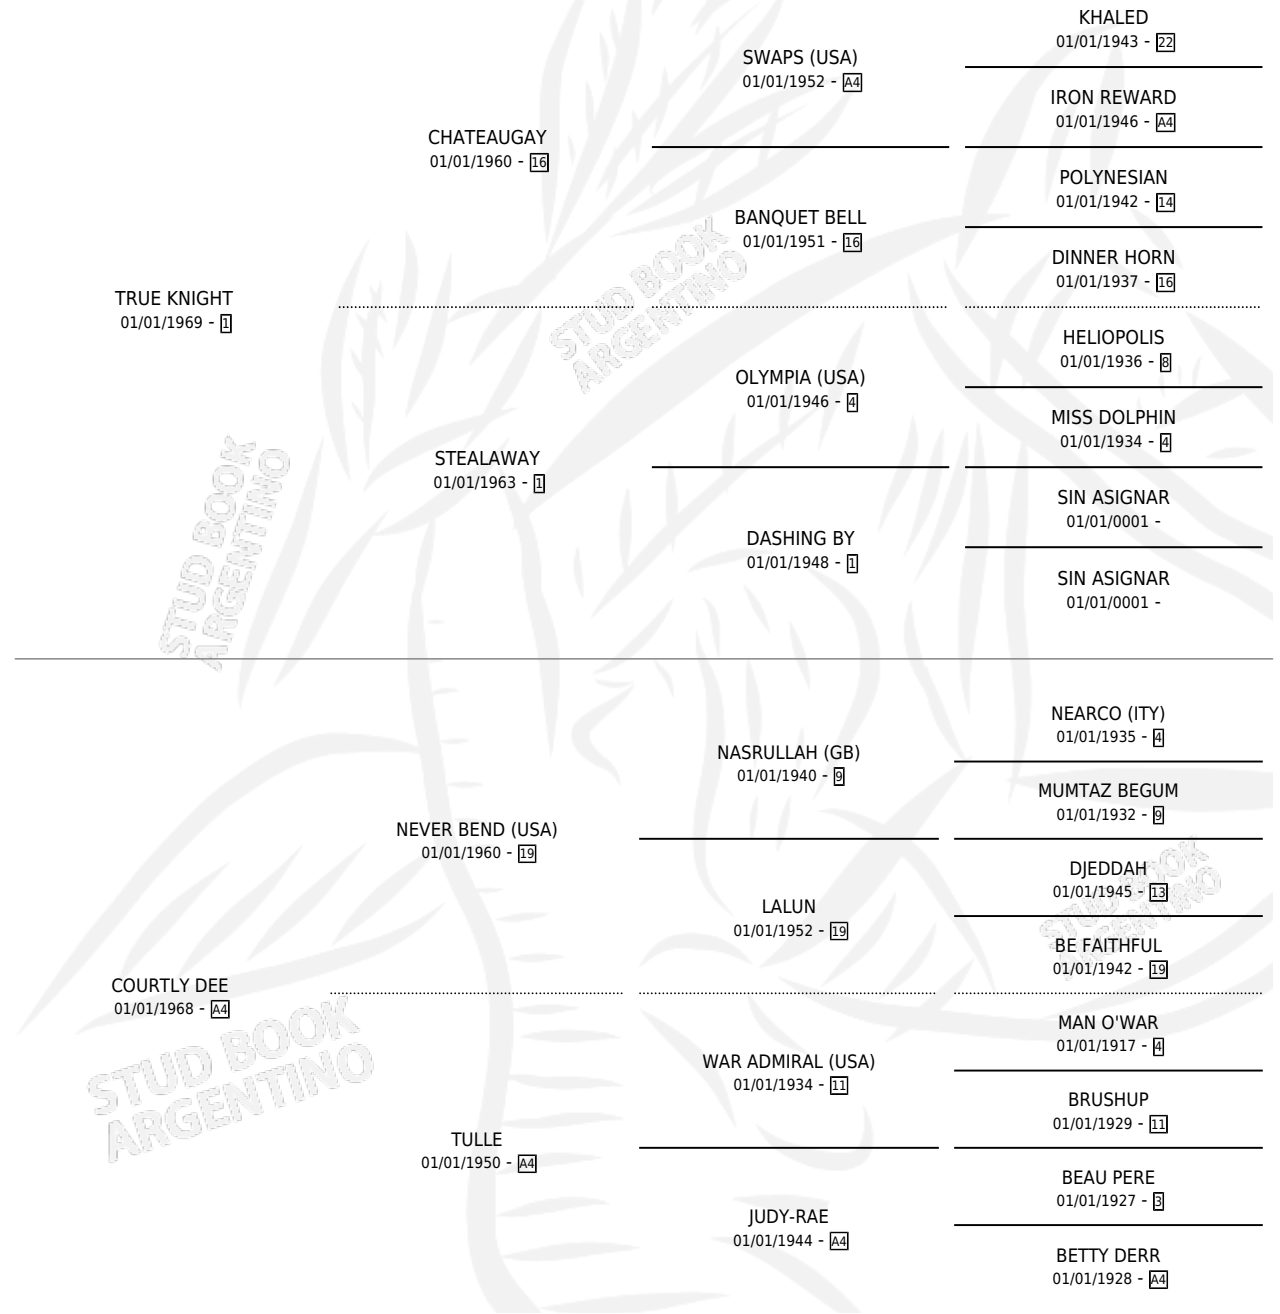

VIREO

por **TRUE KNIGHT** y **COURTLY DEE** por **NEVER BEND**
(USA)

Argentina · Hembra · No Consigna · SP · 01/01/1976
Familia A4 · Volumen 29

ESTADO

TIPIFICACIÓN SANGUÍNEA	X
TIPIFICACIÓN POR ADN	X
PASAPORTE	X
IDENTIFICACIÓN POR MICROCHIP	X
REPRODUCTOR	X

Lugar de nacimiento: Campo particular

Criador: Sin dato

~

HIJOS

	MACHOS	HEMBRAS
1 NACIERON	0	1
SIN ACTUACIONES		

PEDIGREE

CAMPAÑA

Solo carreras oficiales de Argentina