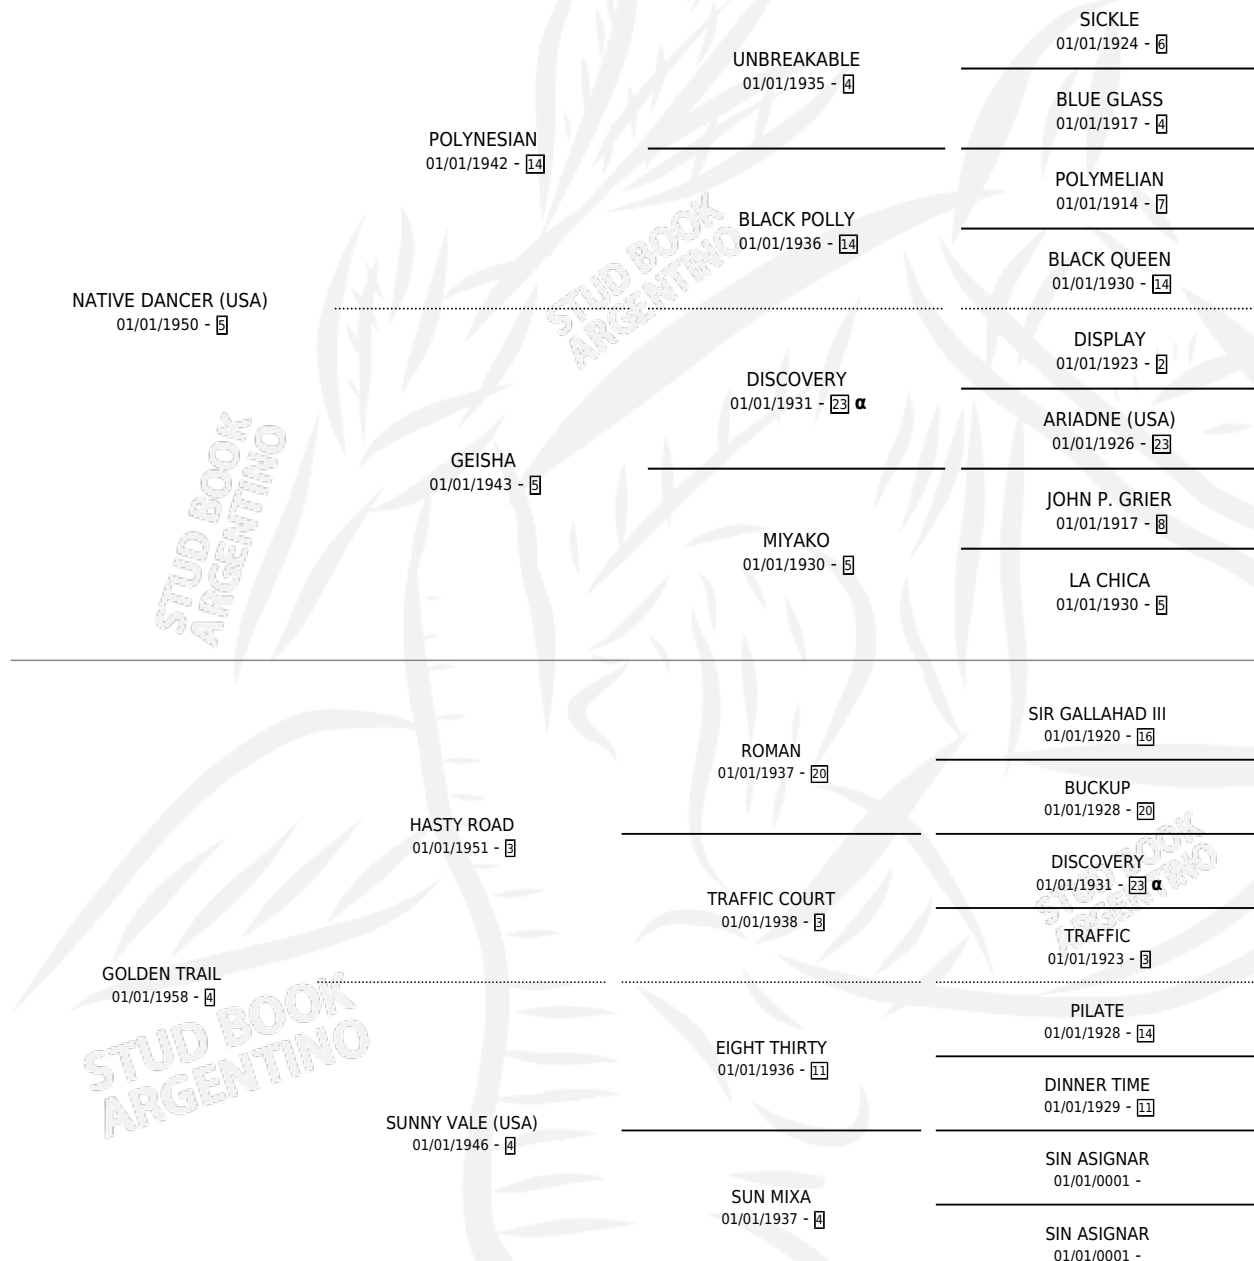

MEADOW STREAM

por **NATIVE DANCER (USA)** y **GOLDEN TRAIL** por **HASTY ROAD**

Argentina · Hembra · Zaino · SP · 01/01/1963
Familia 4-r · Volumen 25

ESTADO

TIPIFICACIÓN SANGUÍNEA	X
TIPIFICACIÓN POR ADN	X
PASAPORTE	X
IDENTIFICACIÓN POR MICROCHIP	X
REPRODUCTOR	X

Lugar de nacimiento: Campo particular
Criador: Sin dato

~

HIJOS

	MACHOS	HEMBRAS
1 NACIERON	0	1
SIN ACTUACIONES		

PEDIGREE

INBREEDING : α

MEADOW STREAM

Datos oficiales del Stud Book Argentino