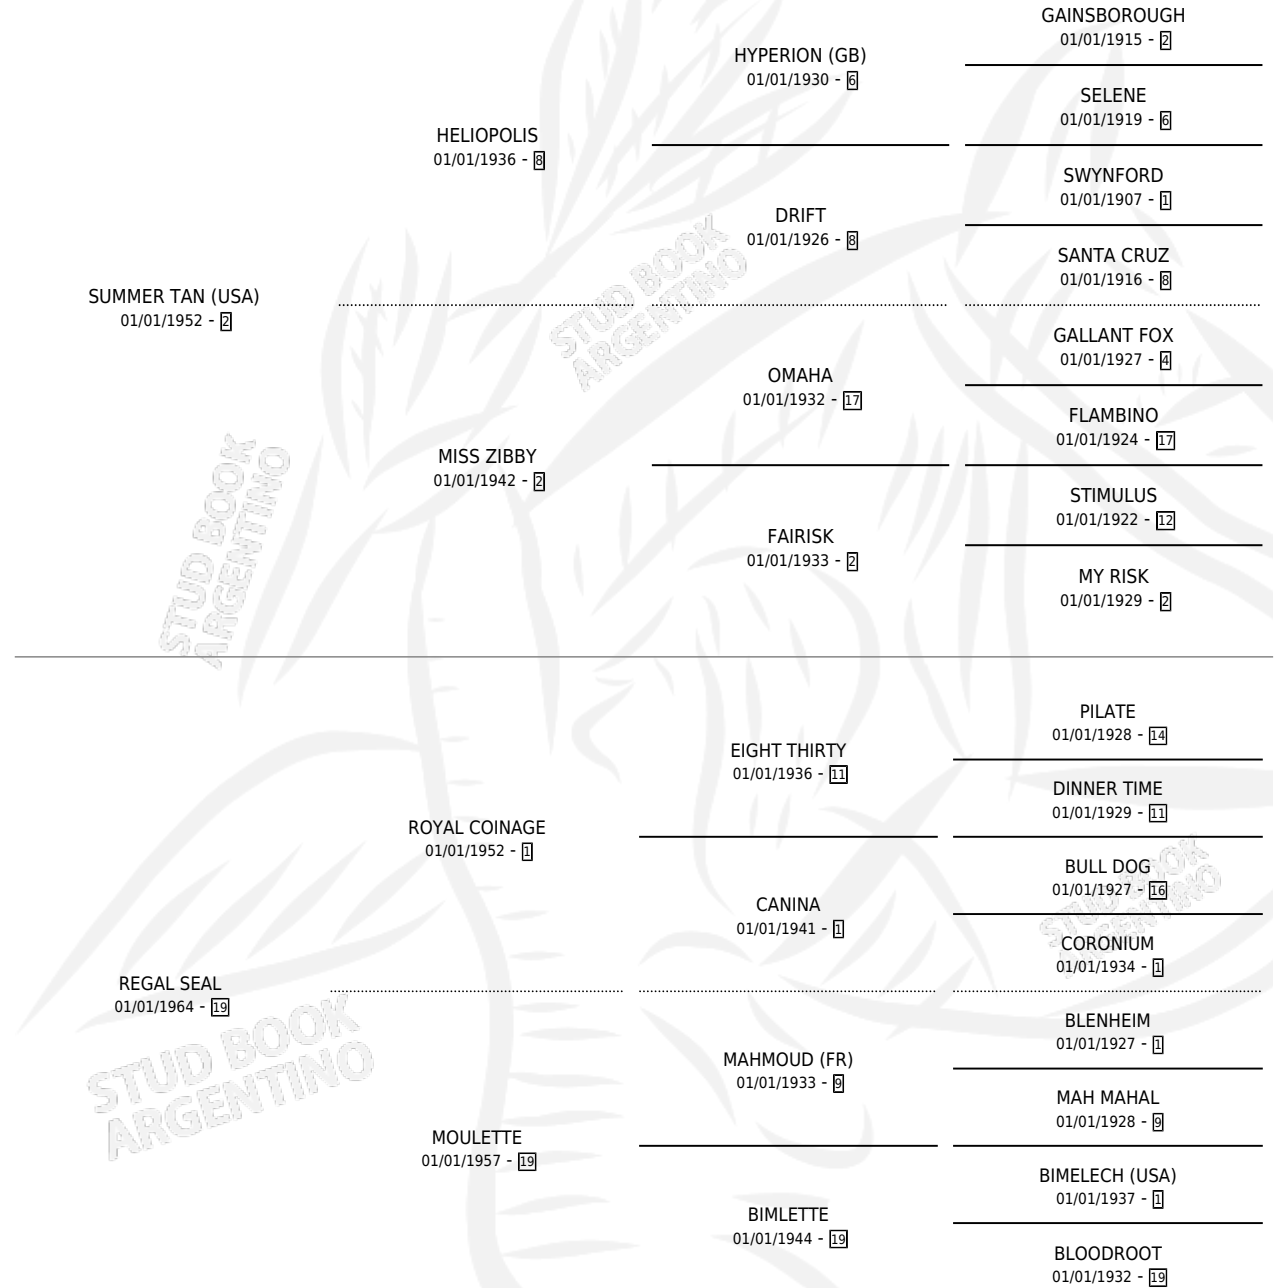

QUEEN'S PARADISE

por SUMMER TAN (USA) y REGAL SEAL por ROYAL COINAGE

Argentina · Hembra · Tordillo · SP · 01/01/1969
Familia 19-b · Volumen 27

ESTADO

TIPIFICACIÓN SANGUÍNEA	X
TIPIFICACIÓN POR ADN	X
PASAPORTE	X
IDENTIFICACIÓN POR MICROCHIP	X
REPRODUCTOR	X

Lugar de nacimiento: Campo particular
Criador: Sin dato

~

HIJOS

	MACHOS	HEMBRAS
2 NACIERON	0	2
SIN ACTUACIONES		

PEDIGREE

QUEEN'S PARADISE

Datos oficiales del Stud Book Argentino

Documento generado el 12/06/2026