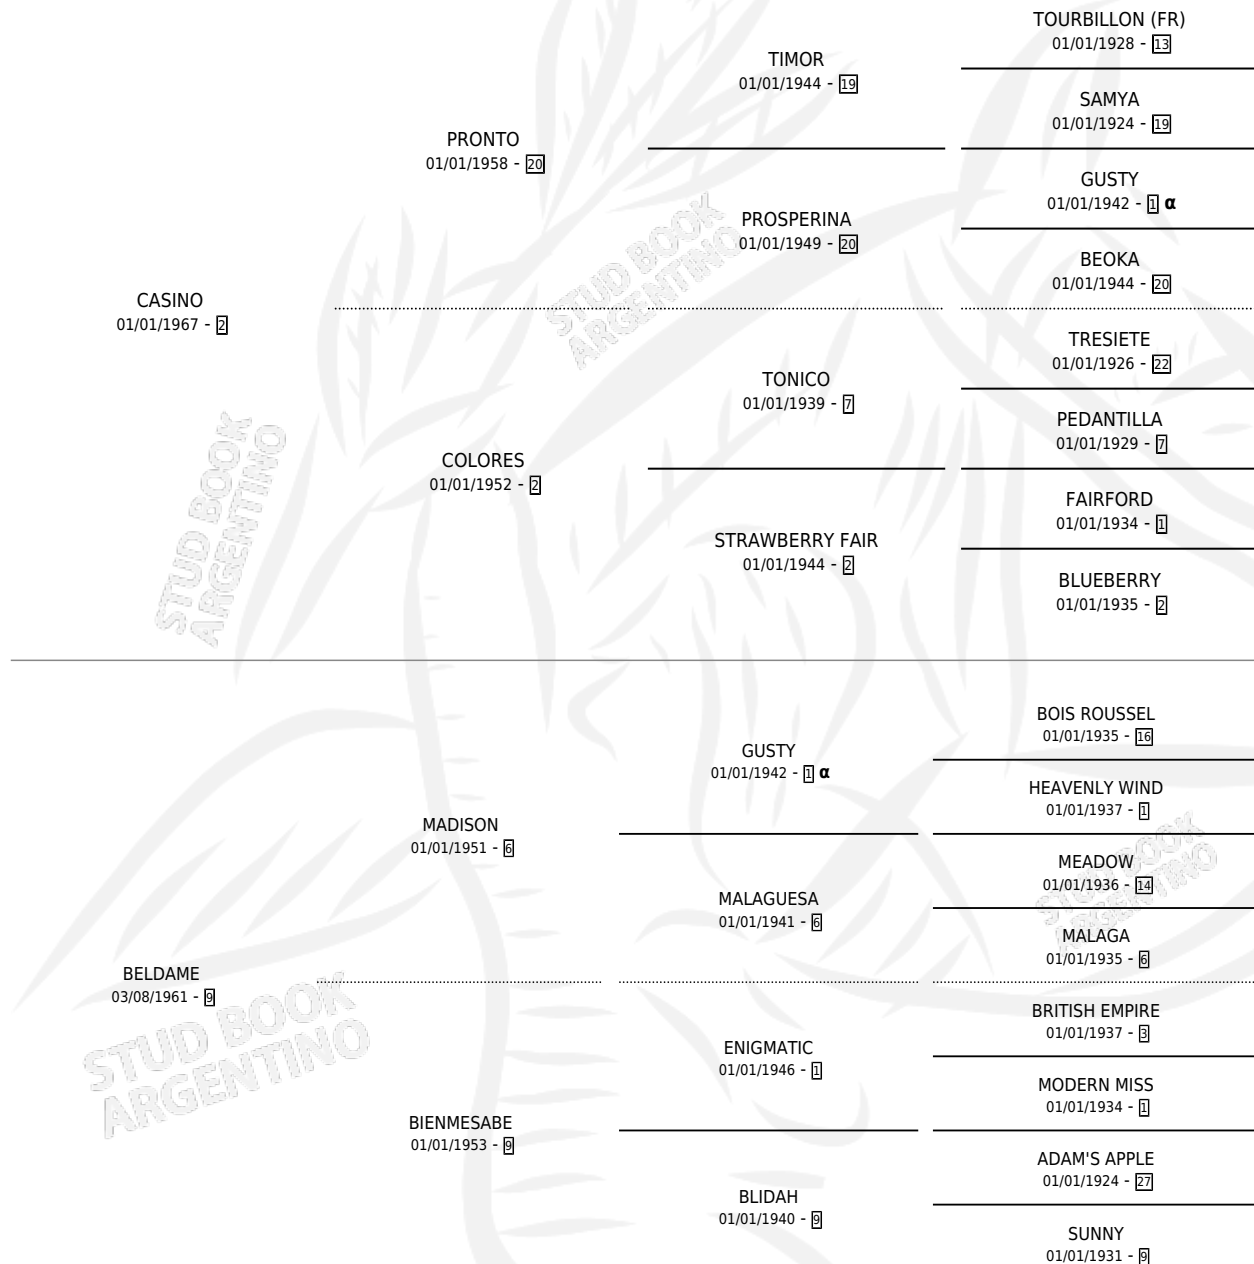

BELSINO

por CASINO y BELDAME por MADISON

Argentina · Macho · Alazan · SP · 01/09/1977
Familia 9-g · Volumen 29

ESTADO

TIPIFICACIÓN SANGUÍNEA	X
TIPIFICACIÓN POR ADN	X
PASAPORTE	X
IDENTIFICACIÓN POR MICROCHIP	X
REPRODUCTOR	X

Lugar de nacimiento: Campo particular

Criador: Sin dato

PEDIGREE

INBREEDING : α

CAMPAÑA

Solo carreras oficiales de Argentina

POR EDAD

EDAD	CC	1°	2°	3°	4°	5°	NP	CLC	CLG	CLCG1	CLGG1	IMPORTE	GANANCIA / CC
5 AÑOS	3	3	0	0	0	0	0	0	0	0	0	\$0	\$0
TOTALES	3	3	0	0	0	0	0	0	0	0	0	\$0	\$0
%		100%	0.0%	0.0%	0.0%	0.0%	0.0%	0.0%	0.0%	0.0%	0.0%		

Invicto Ganador de 3 carreras en San Isidro, Palermo y La Plata, a los 5 años.

POR DISTANCIA

HIPODROMO	CC	1°	2°	3°	4°	5°	NP	CLC	CLG	CLCG1	CLGG1	IMPORTE
LA PLATA	1	1	0	0	0	0	0	0	0	0	0	\$0
0 MTS	1	1	0	0	0	0	0	0	0	0	0	\$0
PALERMO	1	1	0	0	0	0	0	0	0	0	0	\$0
0 MTS	1	1	0	0	0	0	0	0	0	0	0	\$0
SAN ISIDRO	1	1	0	0	0	0	0	0	0	0	0	\$0
0 MTS	1	1	0	0	0	0	0	0	0	0	0	\$0