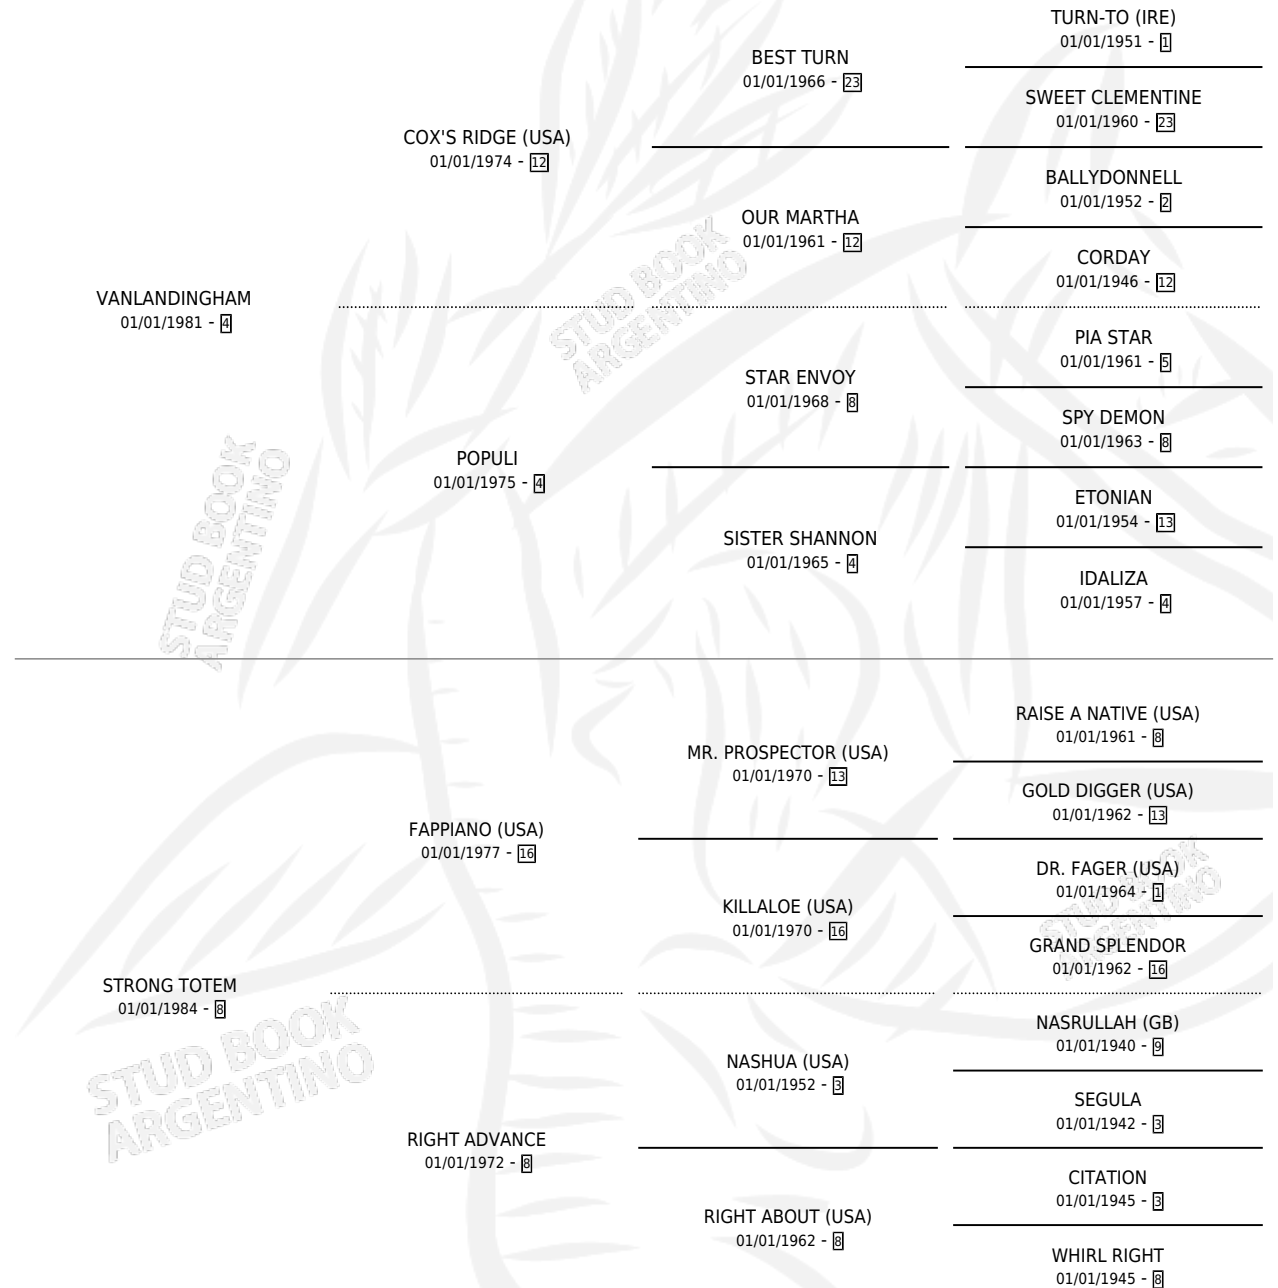

TOTEMIC

por VANLANDINGHAM y STRONG TOTEM por FAPPIANO (USA)

Argentina · Hembra · Zaino · SP · 01/01/1989
Familia 8-h · Volumen 33

ESTADO

TIPIFICACIÓN SANGUÍNEA	X
TIPIFICACIÓN POR ADN	X
PASAPORTE	X
IDENTIFICACIÓN POR MICROCHIP	X
REPRODUCTOR	X

Lugar de nacimiento: Campo particular
Criador: Sin dato

~

HIJOS

	MACHOS	HEMBRAS
1 NACIERON	1	0
SIN ACTUACIONES		

PEDIGREE

TOTEMIC

Datos oficiales del Stud Book Argentino

Documento generado el 04/05/2026