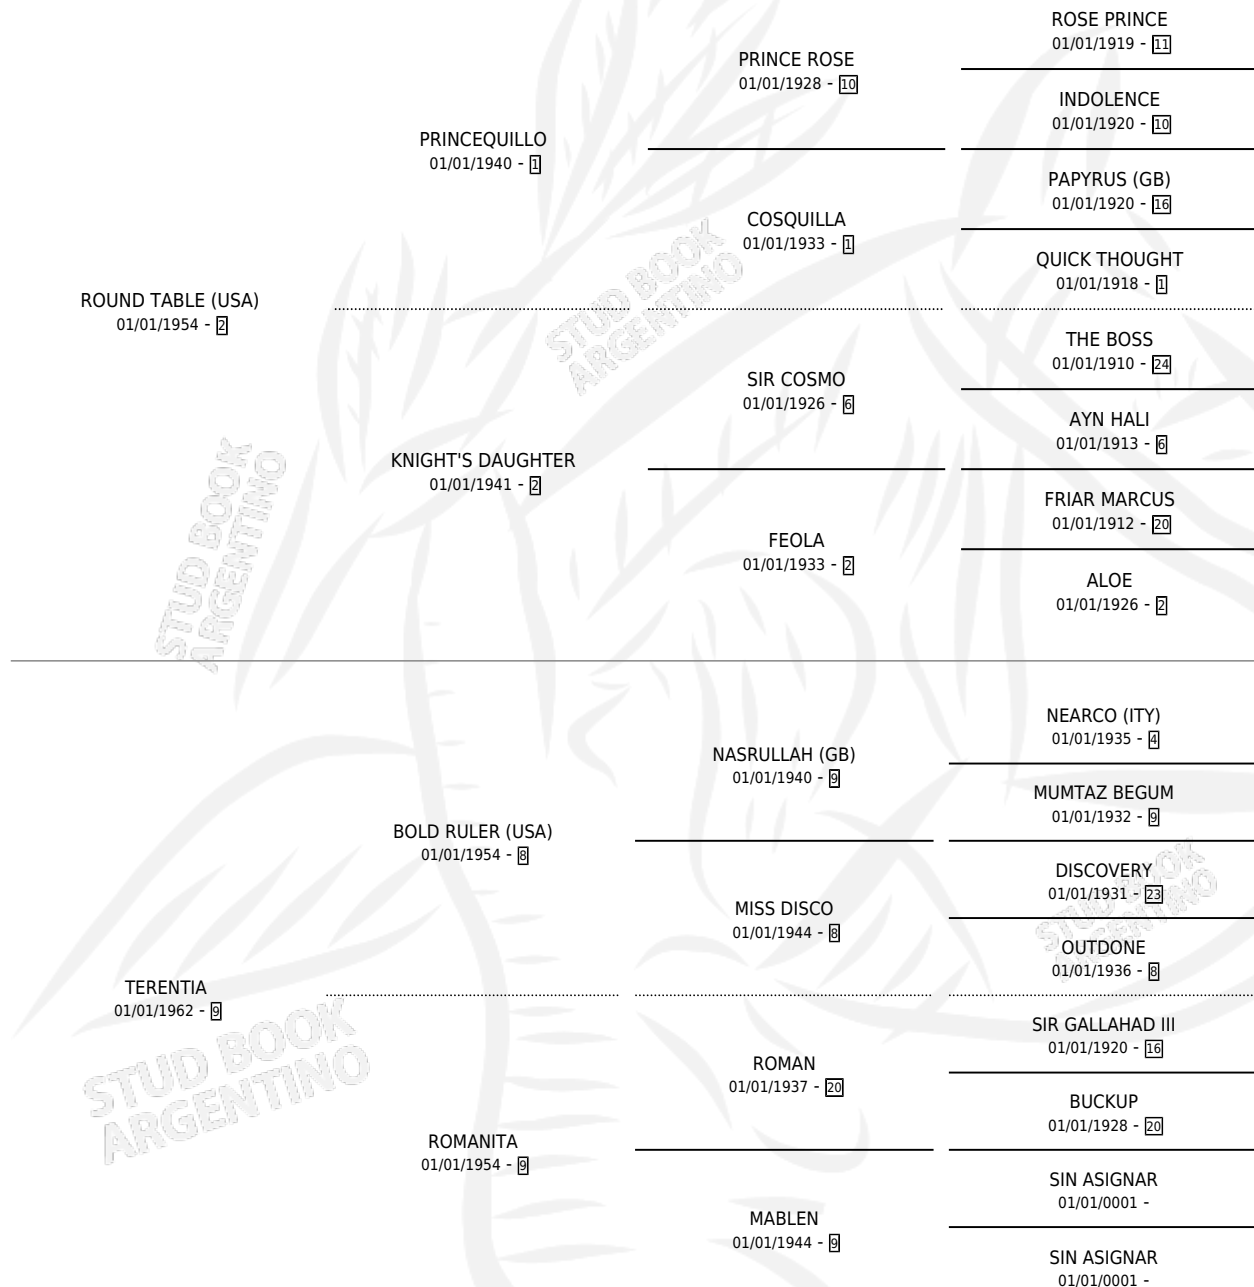

PONTE VECCHIO

por **ROUND TABLE (USA)** y **TERENTIA** por **BOLD RULER (USA)**

Argentina · Hembra · Zaino · SP · 01/01/1970
Familia 9 · Volumen 27

ESTADO

TIPIFICACIÓN SANGUÍNEA	X
TIPIFICACIÓN POR ADN	X
PASAPORTE	X
IDENTIFICACIÓN POR MICROCHIP	X
REPRODUCTOR	X

Lugar de nacimiento: Campo particular

Criador: Sin dato

~

HIJOS

	MACHOS	HEMBRAS
2 NACIERON	0	2
SIN ACTUACIONES		

PEDIGREE

PONTE VECCHIO

Datos oficiales del Stud Book Argentino