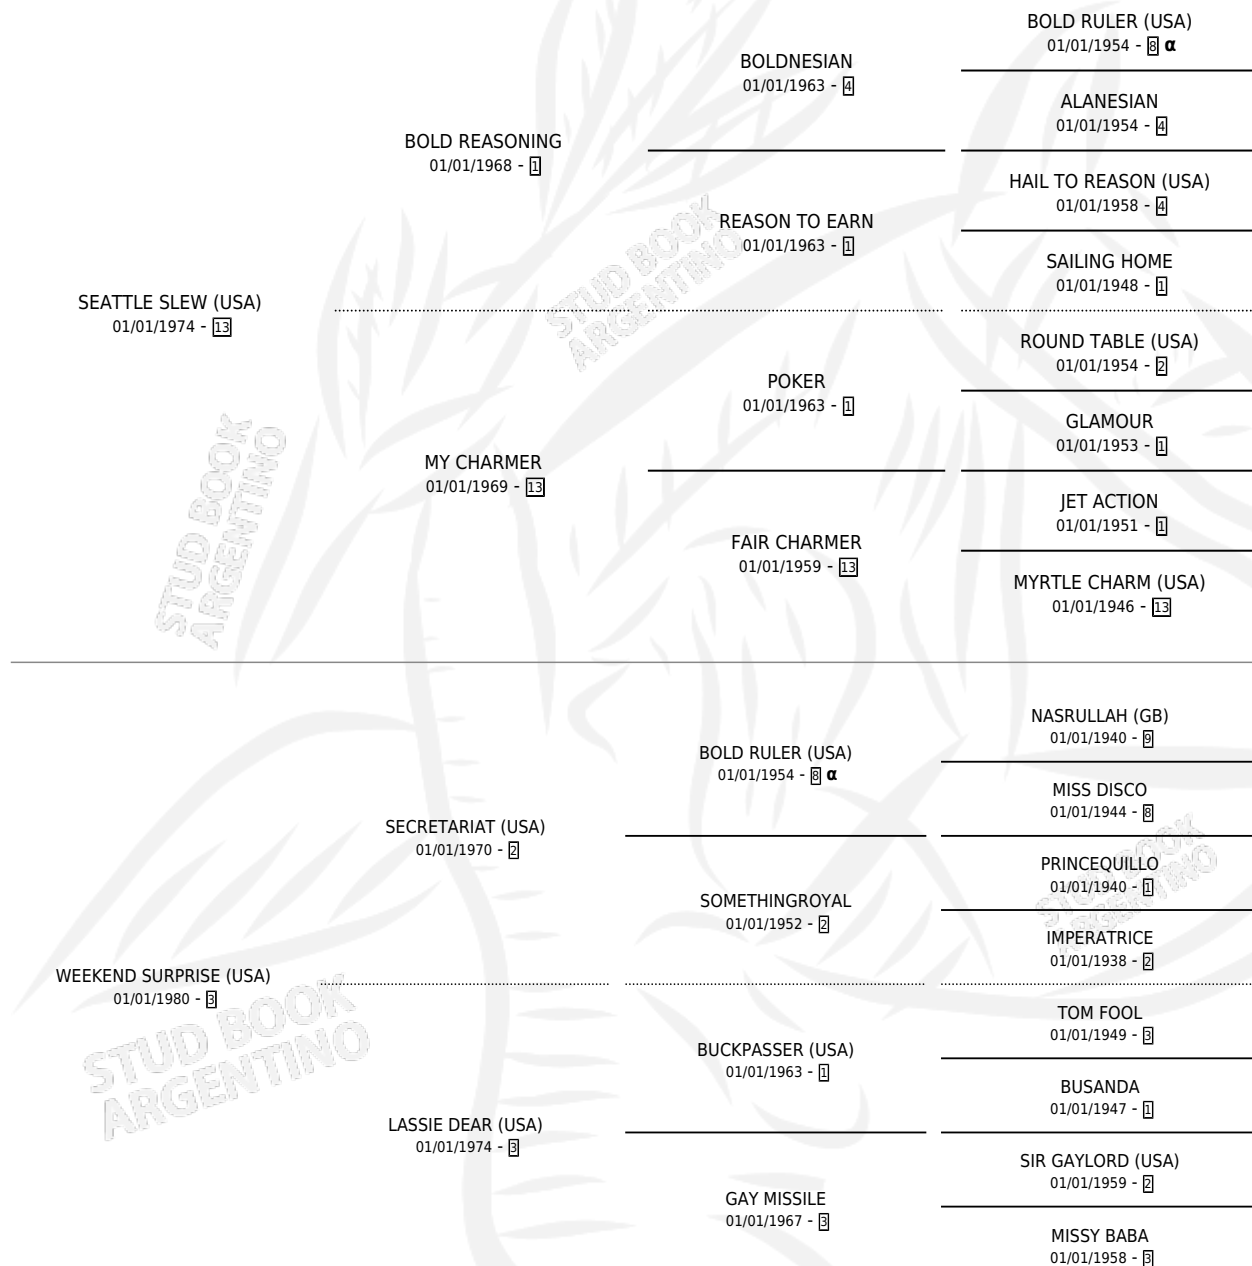

A.P. INDY (USA)

por SEATTLE SLEW (USA) y WEEKEND SURPRISE (USA)
por SECRETARIAT (USA)

Estados Unidos · Macho · Zaino · SP · 01/01/1989
Familia 3-I · Volumen web

ESTADO

TIPIFICACIÓN SANGUÍNEA	X
TIPIFICACIÓN POR ADN	X
PASAPORTE	X
IDENTIFICACIÓN POR MICROCHIP	X
REPRODUCTOR	X

Lugar de nacimiento: Estados Unidos
Criador: Extranjero

~

HIJOS

	MACHOS	HEMBRAS
115 NACIERON	31	84
SIN ACTUACIONES		

PEDIGREE

INBREEDING : α

A.P. INDY (USA)

Datos oficiales del Stud Book Argentino