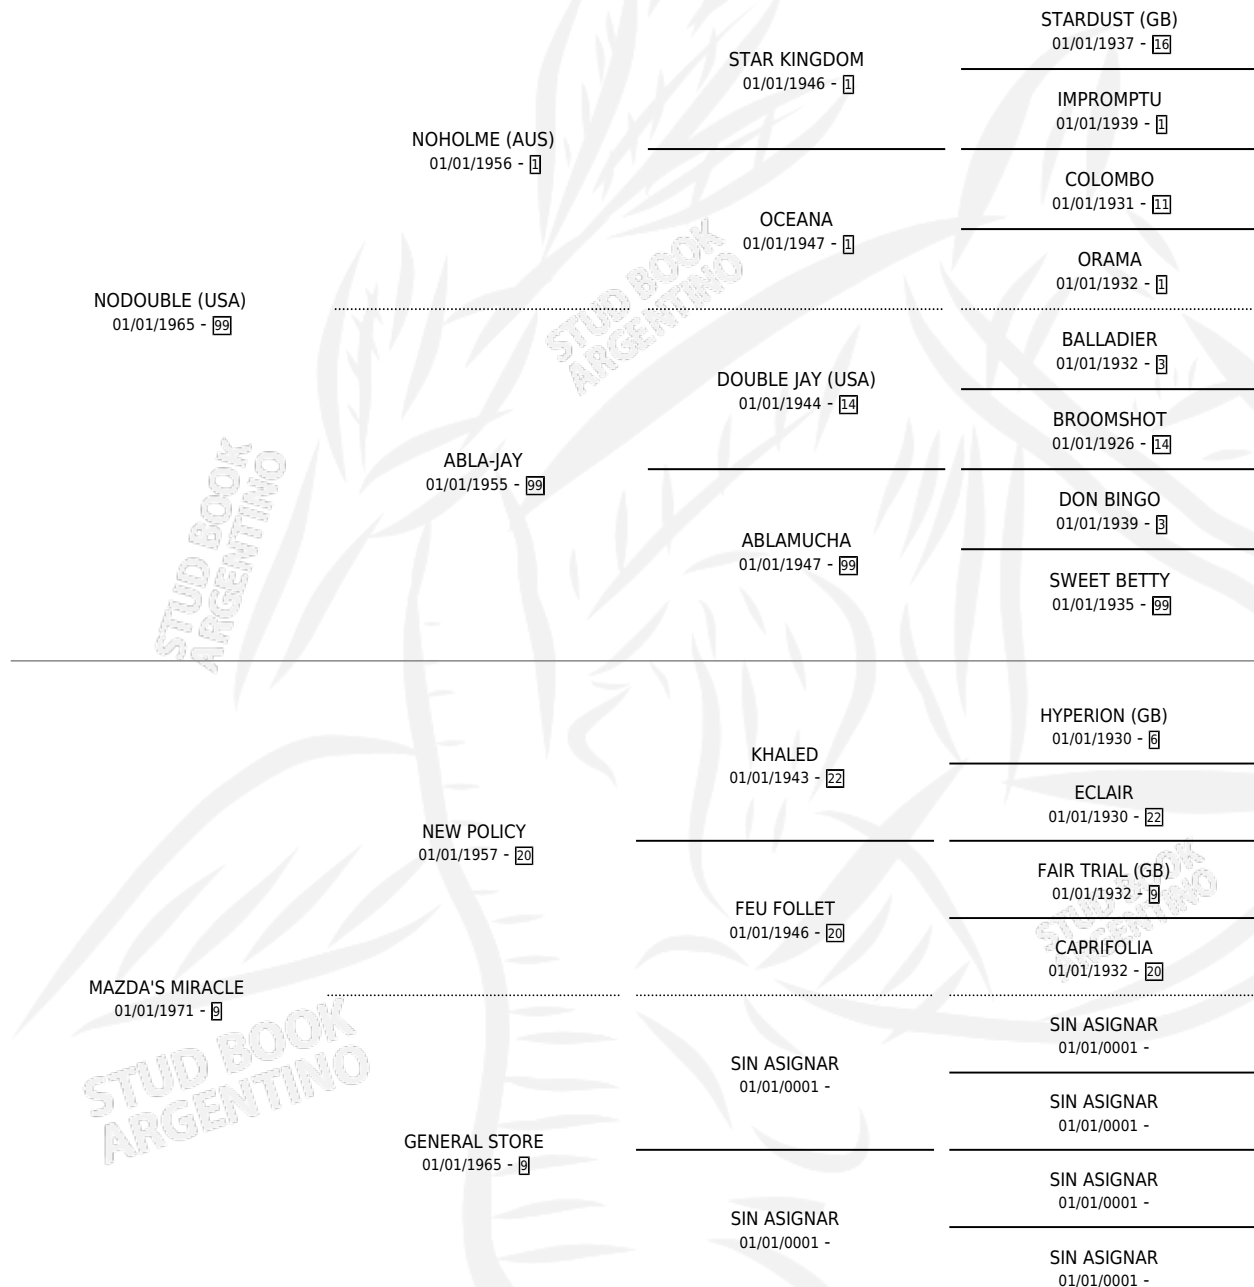

M.DOUBLE M.

por NODOUBLE (USA) y MAZDA'S MIRACLE por NEW POLICY

Argentina · Macho · Zaino · SP · 01/01/1981
Familia 9-e · Volumen 31

ESTADO

TIPIFICACIÓN SANGUÍNEA	X
TIPIFICACIÓN POR ADN	X
PASAPORTE	X
IDENTIFICACIÓN POR MICROCHIP	X
REPRODUCTOR	X

Lugar de nacimiento: Campo particular
Criador: Sin dato

~

HIJOS

	MACHOS	HEMBRAS
1 NACIERON	0	1
SIN ACTUACIONES		

PEDIGREE

M.DOUBLE M.

Datos oficiales del Stud Book Argentino

Documento generado el 26/04/2026