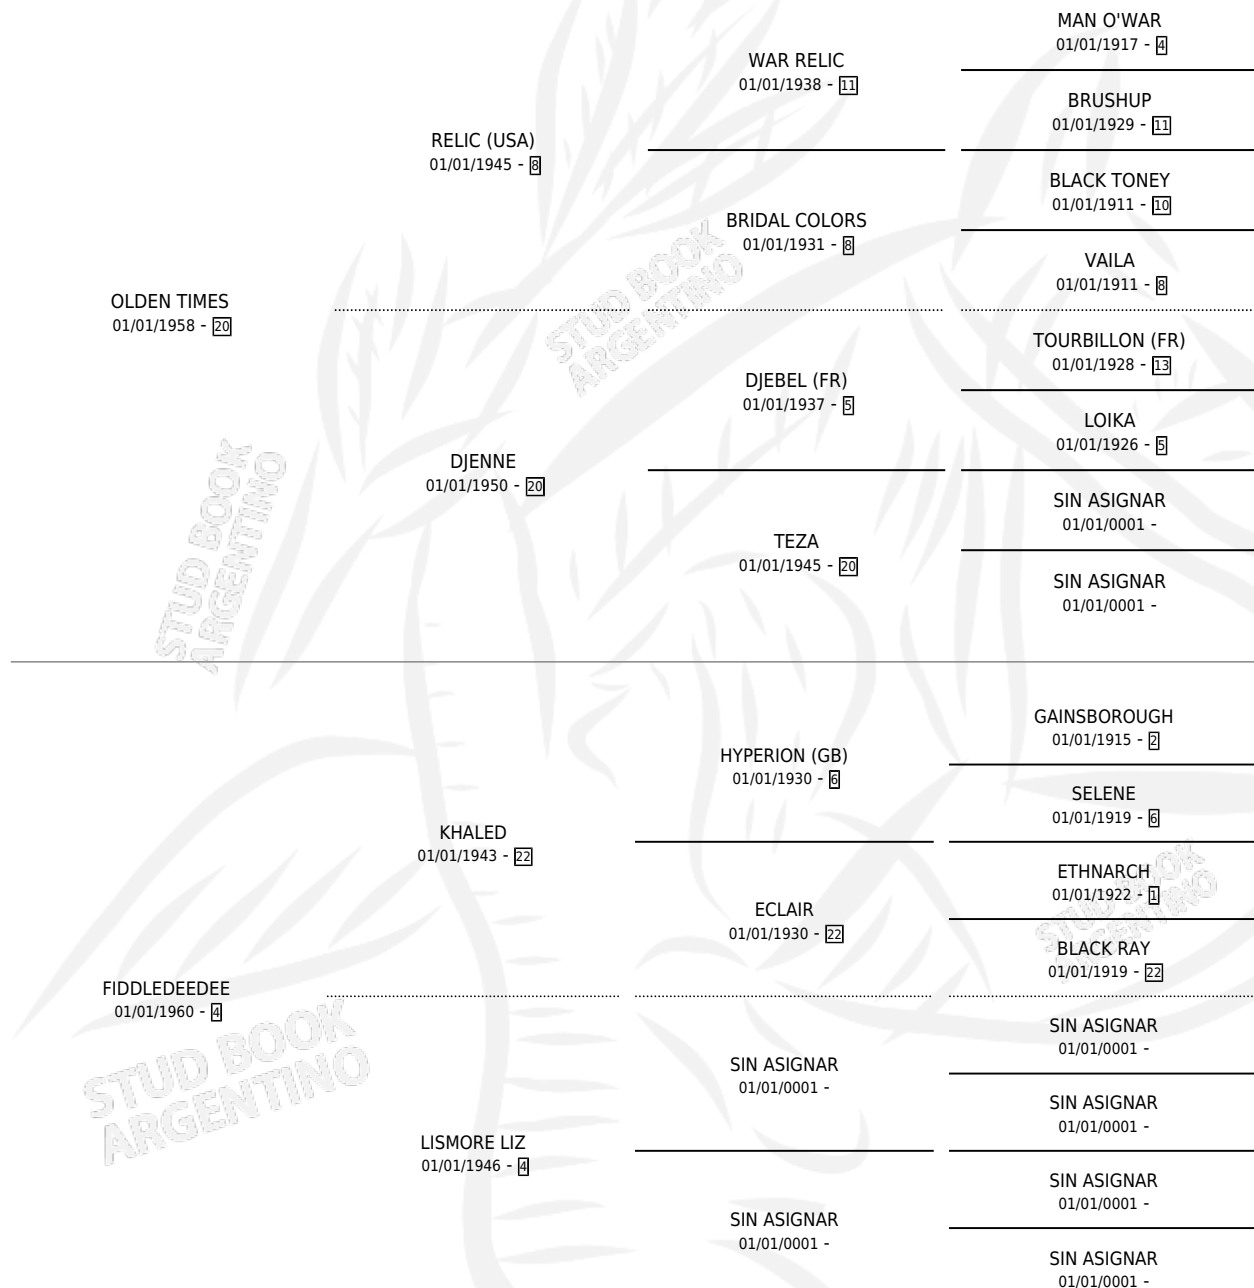

TRADITIONAL

por **OLDEN TIMES** y **FIDDLEDEEDEE** por **KHALED**

Argentina · Hembra · Zaino · SP · 01/01/1972
Familia 4-m · Volumen 28

ESTADO

TIPIFICACIÓN SANGUÍNEA	X
TIPIFICACIÓN POR ADN	X
PASAPORTE	X
IDENTIFICACIÓN POR MICROCHIP	X
REPRODUCTOR	X

Lugar de nacimiento: Campo particular

Criador: Sin dato

~

HIJOS

	MACHOS	HEMBRAS
1 NACIERON	0	1

SIN ACTUACIONES

PEDIGREE

TRADITIONAL