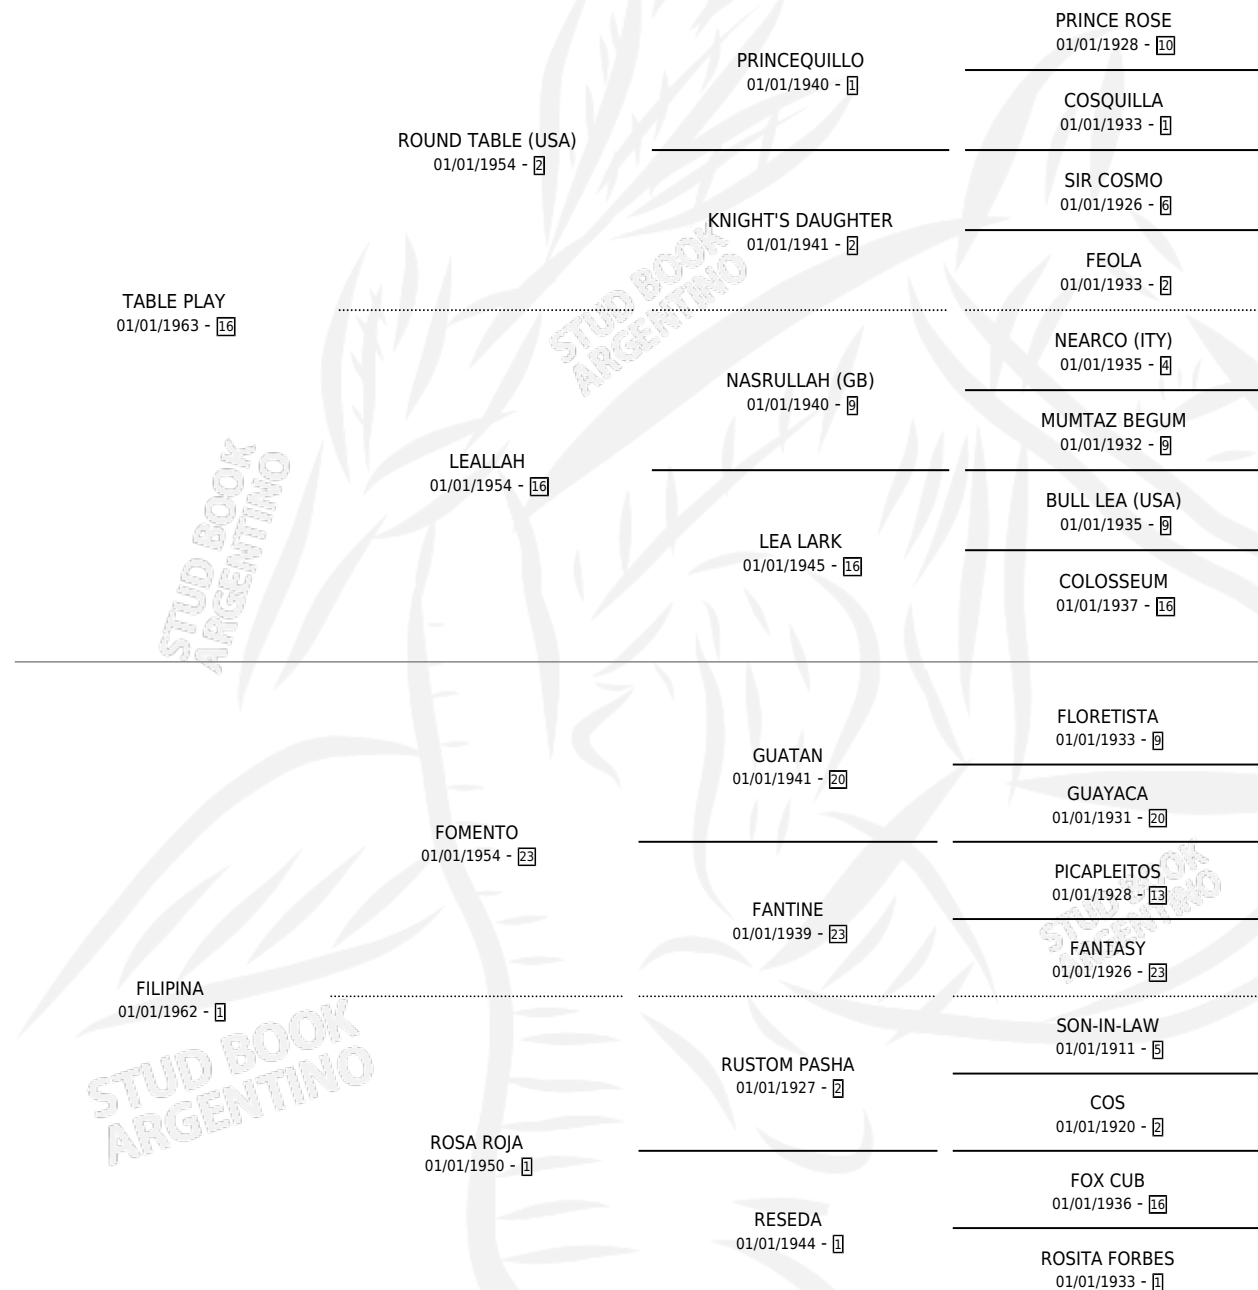

TELESCOPICA

por TABLE PLAY y FILIPINA por FOMENTO

Argentina · Hembra · Zaino Colorado · SP · 28/09/1977
Familia 1-s · Volumen 29

ESTADO

TIPIFICACIÓN SANGUÍNEA	X
TIPIFICACIÓN POR ADN	X
PASAPORTE	X
IDENTIFICACIÓN POR MICROCHIP	X
REPRODUCTOR	✓

Lugar de nacimiento: Campo particular

Criador: Sin dato

~

HIJOS

	MACHOS	HEMBRAS
7 NACIERON	1	6
5 CORRIERON	1	4
4 GANARON	1	3
0 GANADORES CL	0 GANADORES GR	0 GANADORES G1

PEDIGREE