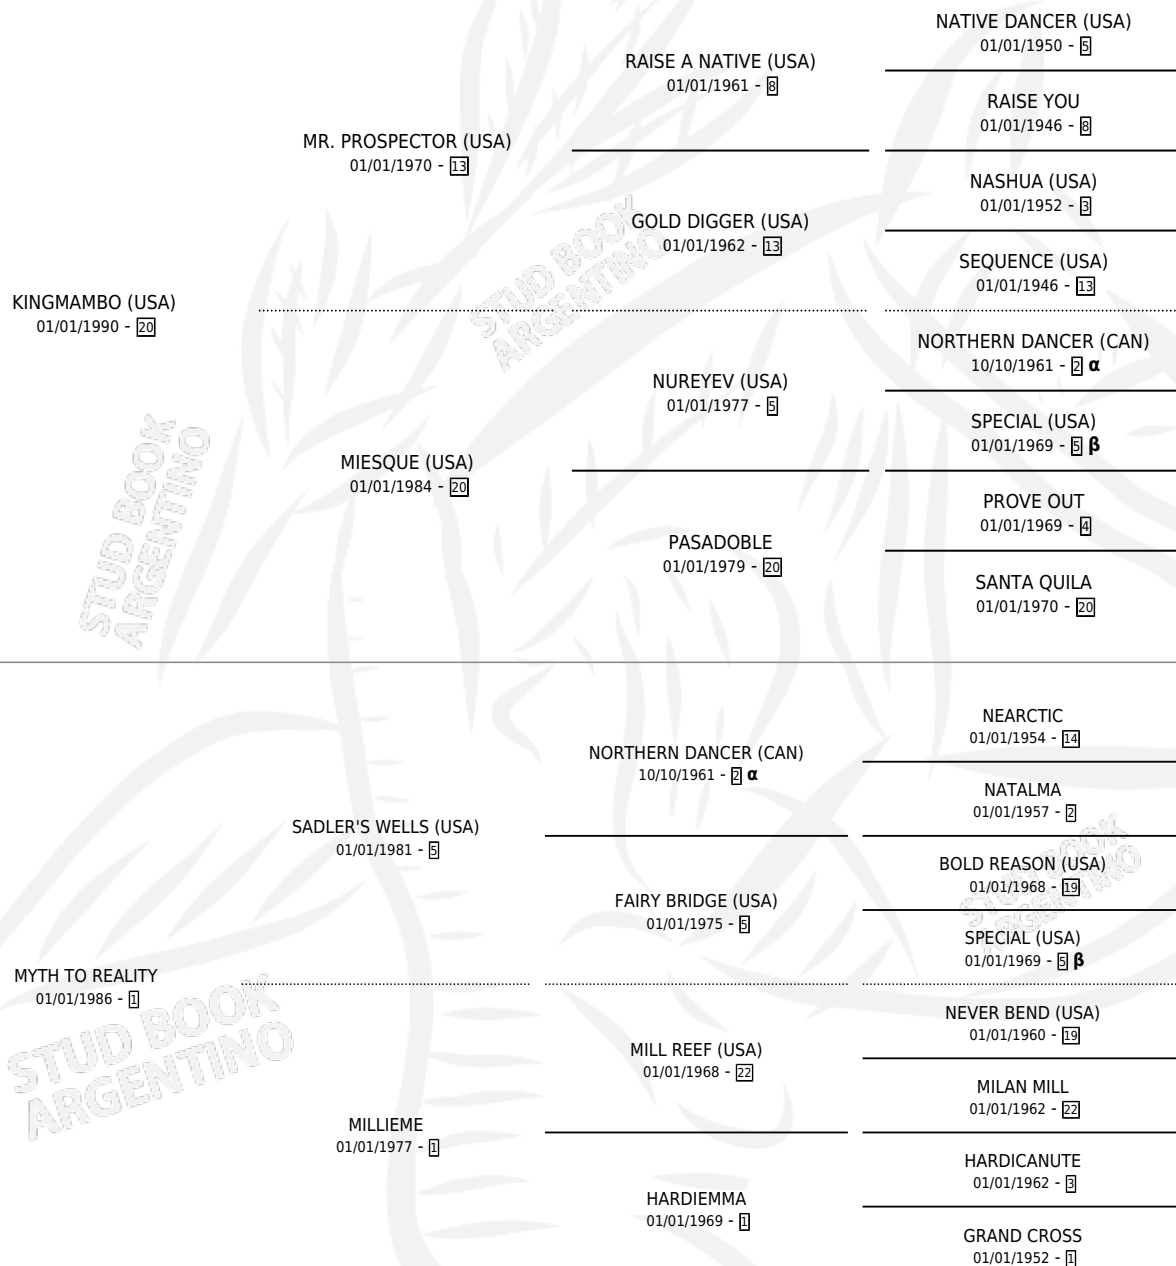

MAMBO JAMBO

por KINGMAMBO (USA) y MYTH TO REALITY por
SADLER'S WELLS (USA)

Argentina · Hembra · No Consigna · SP · 01/01/1995
Familia 1-l · Volumen 35

ESTADO

TIPIFICACIÓN SANGUÍNEA	X
TIPIFICACIÓN POR ADN	X
PASAPORTE	X
IDENTIFICACIÓN POR MICROCHIP	X
REPRODUCTOR	X

Lugar de nacimiento: Campo particular
Criador: Sin dato

~

HIJOS

	MACHOS	HEMBRAS
1 NACIERON	0	1
1 CORRIERON	0	1
1 GANARON	0	1
0 GANADORES CL	0 GANADORES GR	0 GANADORES G1

PEDIGREE

INBREEDING : α, β