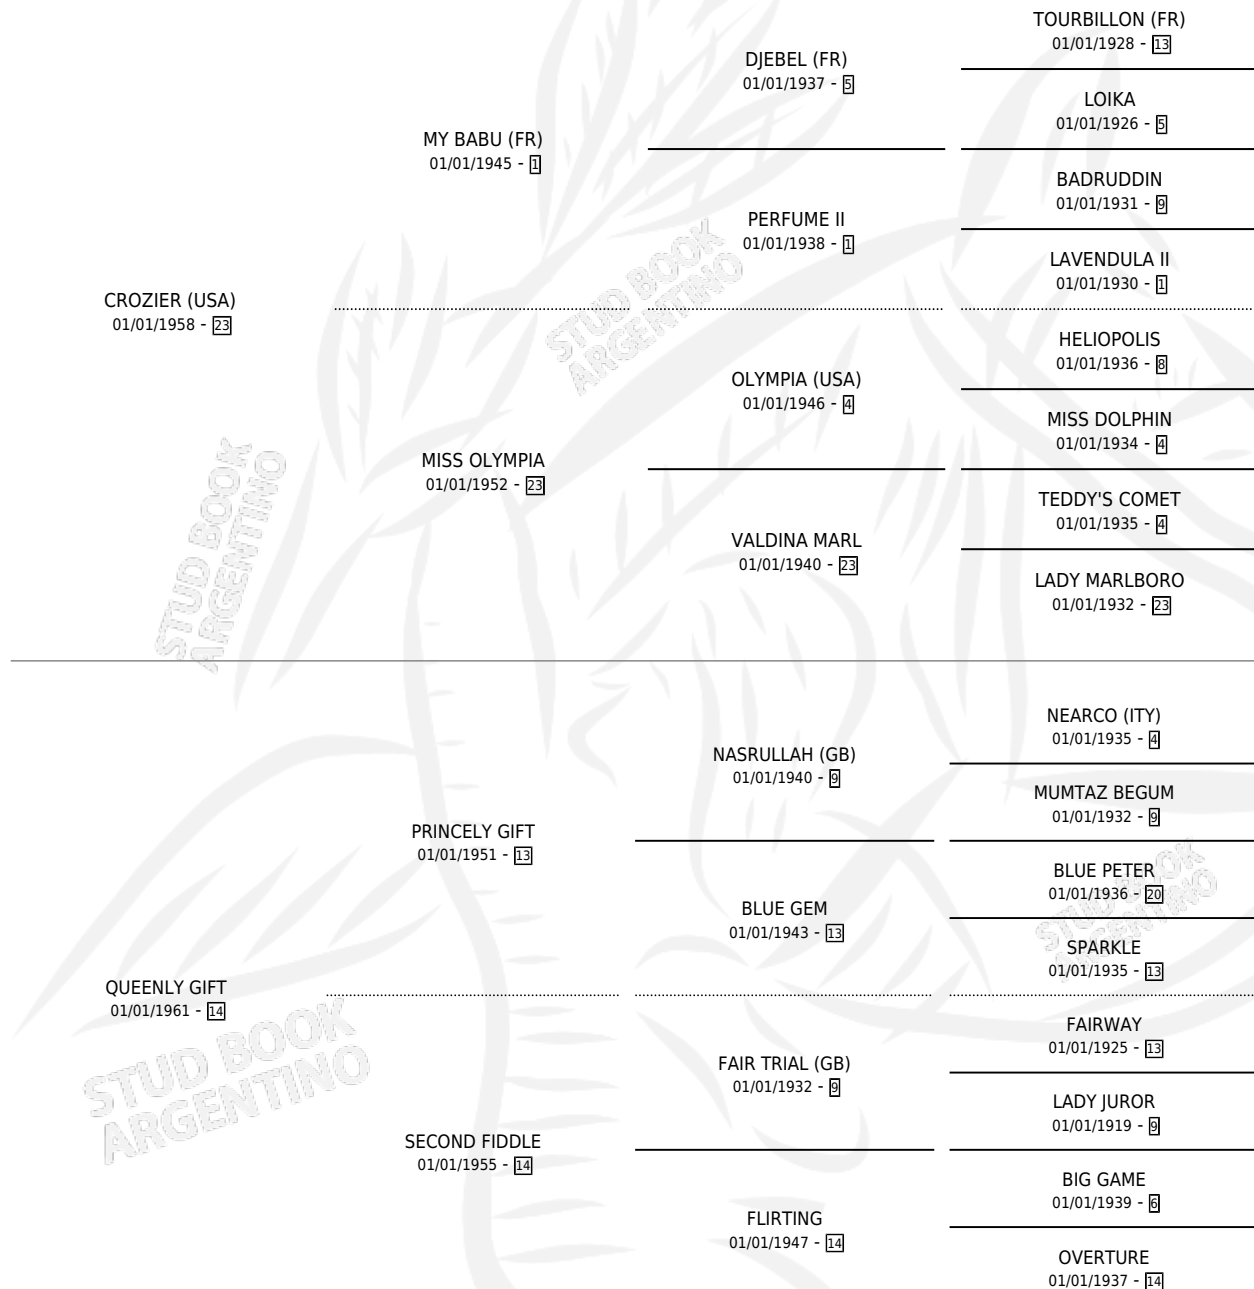

LINDA SUMMERS

por CROZIER (USA) y QUEENLY GIFT por PRINCELY GIFT

Argentina · Hembra · Zaino · SP · 01/01/1967
Familia 14-c · Volumen 26

ESTADO

TIPIFICACIÓN SANGUÍNEA	X
TIPIFICACIÓN POR ADN	X
PASAPORTE	X
IDENTIFICACIÓN POR MICROCHIP	X
REPRODUCTOR	X

Lugar de nacimiento: Campo particular

Criador: Sin dato

~

HIJOS

	MACHOS	HEMBRAS
1 NACIERON	0	1
SIN ACTUACIONES		

PEDIGREE

LINDA SUMMERS

Datos oficiales del Stud Book Argentino