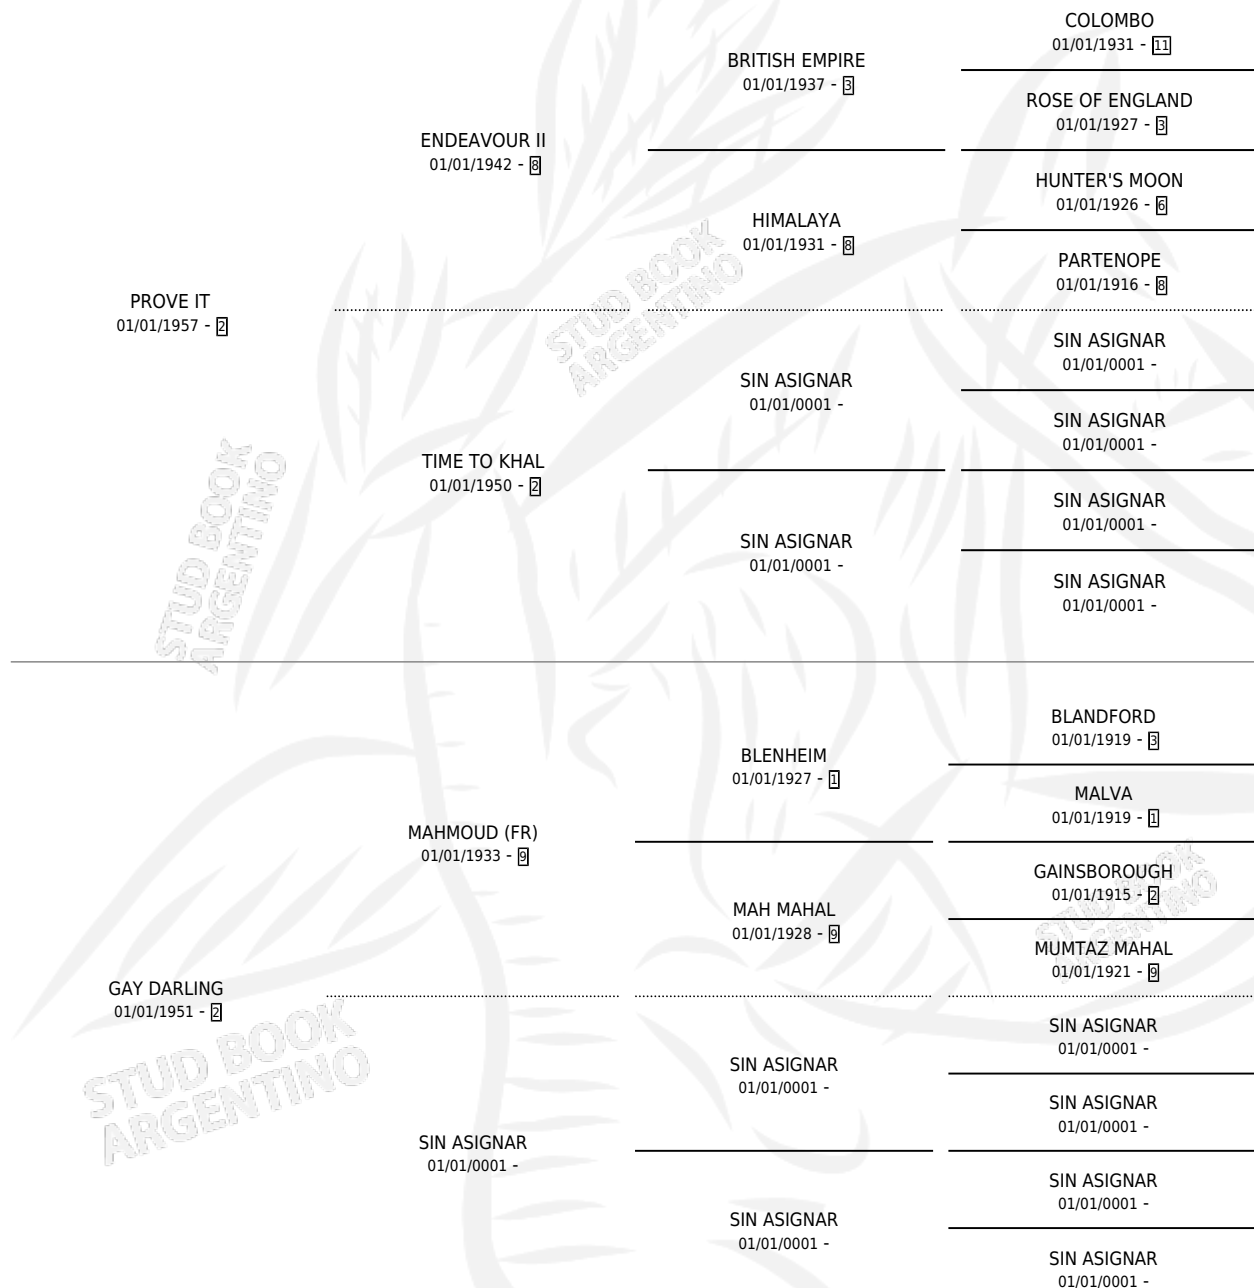

PROVE IT DARLING

por PROVE IT y GAY DARLING por MAHMOUD (FR)

Argentina · Hembra · Zaino · SP · 01/01/1968
Familia 2 · Volumen 26

ESTADO

TIPIFICACIÓN SANGUÍNEA	X
TIPIFICACIÓN POR ADN	X
PASAPORTE	X
IDENTIFICACIÓN POR MICROCHIP	X
REPRODUCTOR	X

Lugar de nacimiento: Campo particular

Criador: Sin dato

~

HIJOS

	MACHOS	HEMBRAS
1 NACIERON	0	1

SIN ACTUACIONES

PEDIGREE