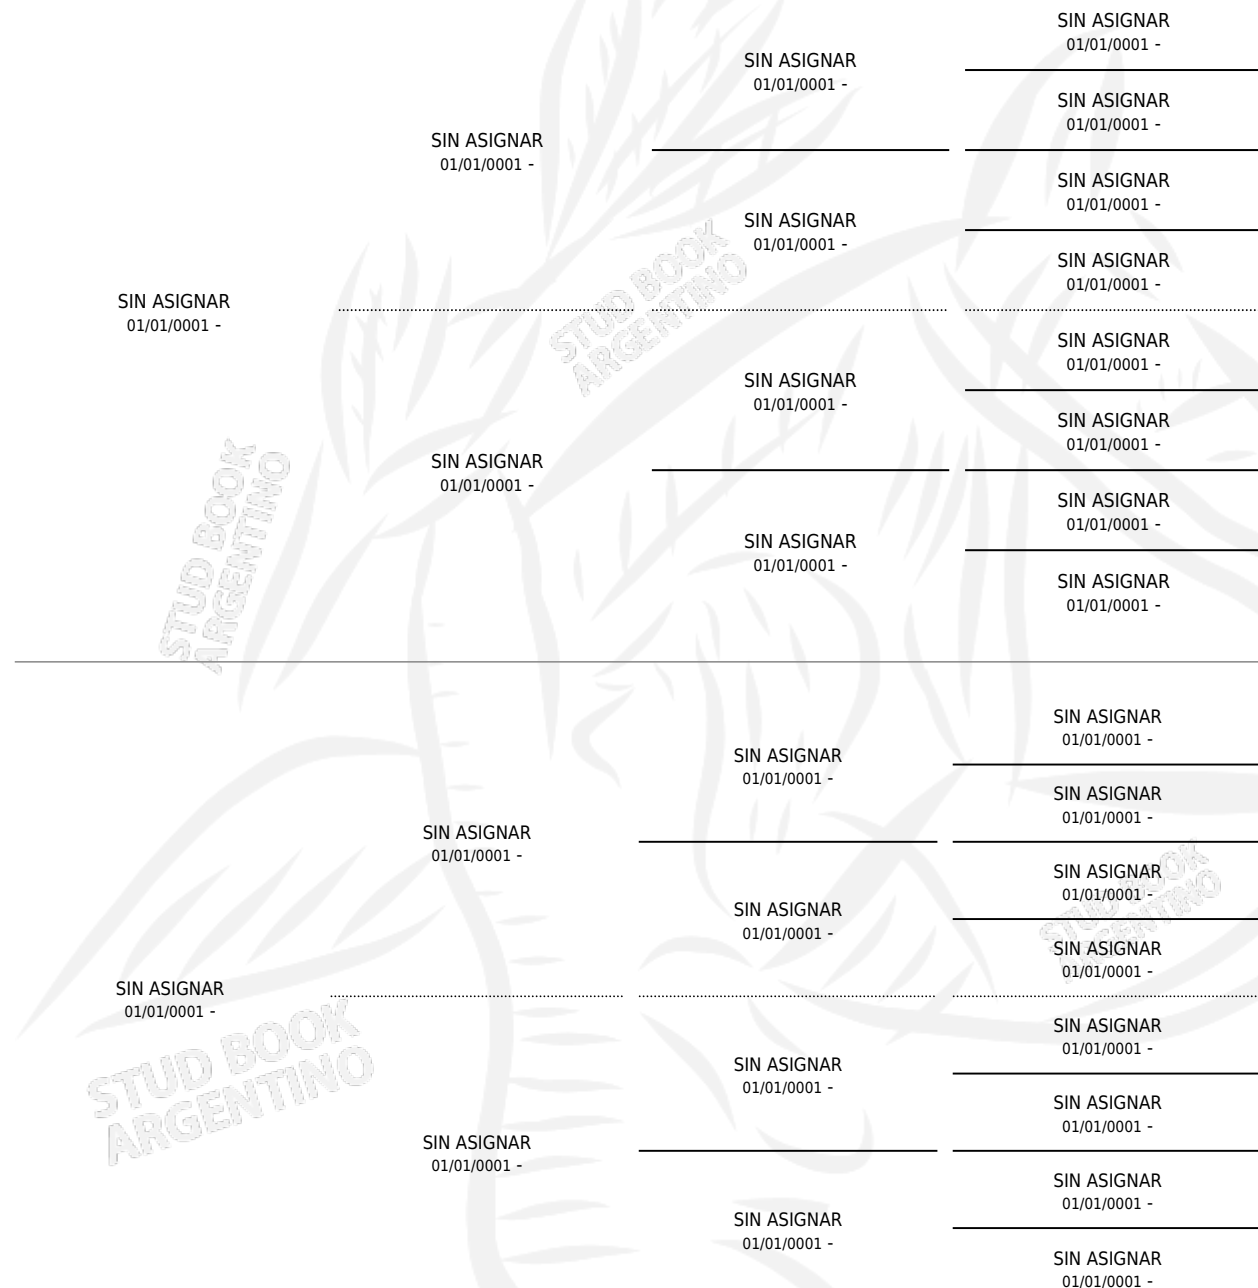

VOLCANIC

PEDIGREE

por SIN ASIGNAR y SIN ASIGNAR por SIN ASIGNAR

Argentina · Hembra · Alazan · SP · 01/01/1918
Familia 4-I · Volumen 10

ESTADO

TIPIFICACIÓN SANGUÍNEA	X
TIPIFICACIÓN POR ADN	X
PASAPORTE	X
IDENTIFICACIÓN POR MICROCHIP	X
REPRODUCTOR	X

Lugar de nacimiento: Campo Particular

Criador: Sin dato

~

HIJOS

	MACHOS	HEMBRAS
2 NACIERON	0	2
SIN ACTUACIONES		

VOLCANIC

Datos oficiales del Stud Book Argentino

Documento generado el 27/07/2024