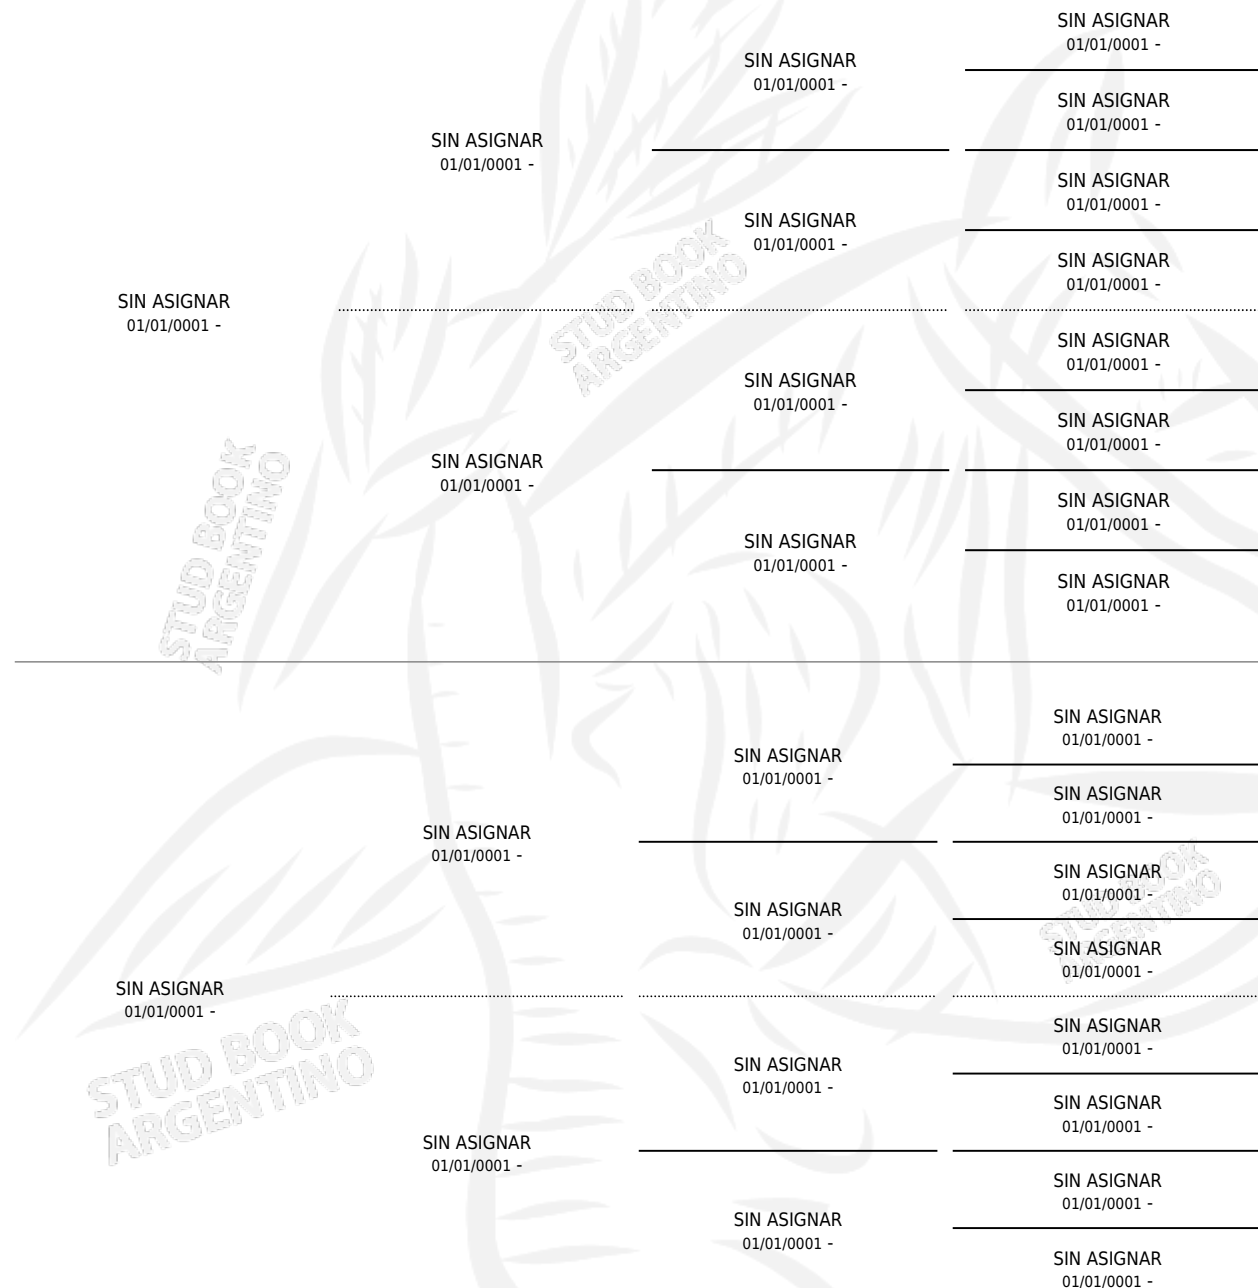

VOLCANIC

PEDIGREE

por SIN ASIGNAR y SIN ASIGNAR por SIN ASIGNAR

Argentina · Hembra · Alazan · SP · 01/01/1918
Familia 4-I · Volumen 10

ESTADO

TIPIFICACIÓN SANGUÍNEA	X
TIPIFICACIÓN POR ADN	X
PASAPORTE	X
IDENTIFICACIÓN POR MICROCHIP	X
REPRODUCTOR	X

Lugar de nacimiento: Campo Particular

Criador: Sin dato

~

HIJOS

	MACHOS	HEMBRAS
2 NACIERON	0	2
SIN ACTUACIONES