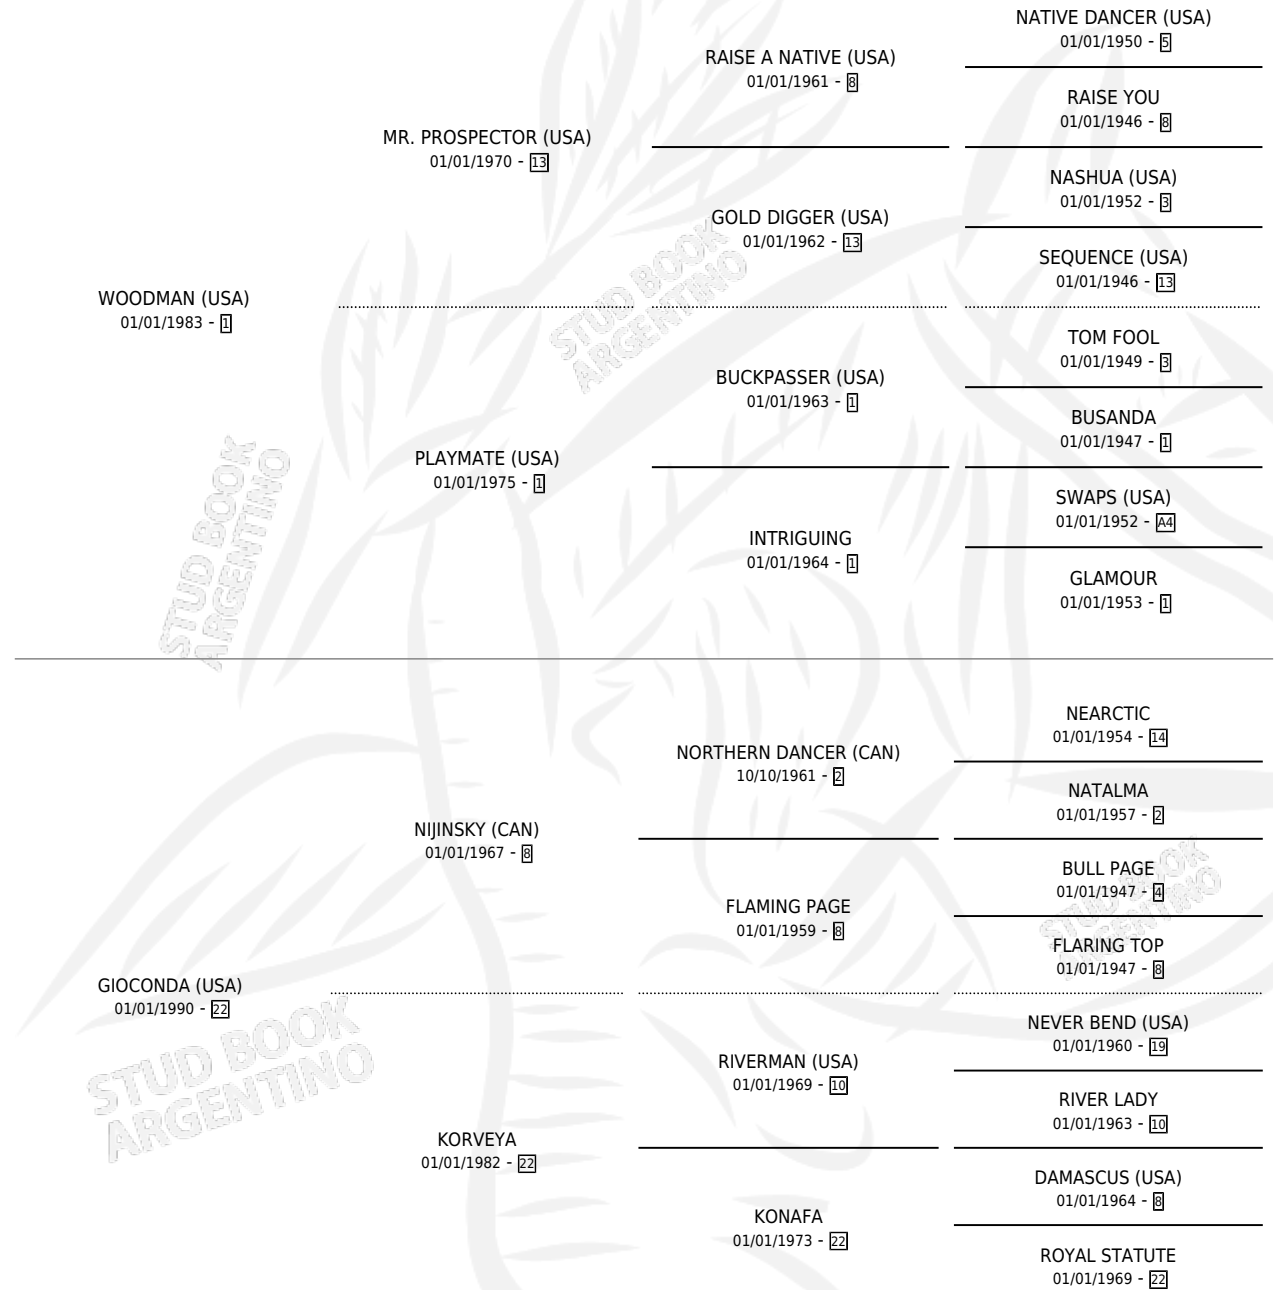

FOREST LADY (USA)

por **WOODMAN (USA)** y **GIOCONDA (USA)** por **NIJINSKY (CAN)**

Estados Unidos · Hembra · Alazan · SP · 10/02/2000
Familia 22-b · Volumen web

ESTADO

TIPIFICACIÓN SANGUÍNEA	X
TIPIFICACIÓN POR ADN	✓
PASAPORTE	✓
IDENTIFICACIÓN POR MICROCHIP	X
REPRODUCTOR	✓

Lugar de nacimiento: Estados Unidos

Criador: Extranjero

~

HIJOS

	MACHOS	HEMBRAS
1 NACIERON	0	1
1 CORRIERON	0	1
1 GANARON	0	1

0	0	0
GANADORES CL	GANADORES GR	GANADORES G1

PEDIGREE

EXPORTACIÓN / IMPORTACIÓN

FECHA	MOVIMIENTO	PAÍS
13/04/2012	IMPORTADO	ESTADOS UNIDOS

~

SERVICIOS

Servicios **6** / Nacimientos **1** / Efectividad **16.67%**

PADRILLO	PRODUCTO	CRIADOR	1ER SERVICIO	ÚLTIMO SERVICIO
INTERACTION	∅		08/08/2017	08/08/2017
SUGGESTIVE BOY	∅		24/08/2016	21/11/2016
SUGGESTIVE BOY	∅		15/08/2015	15/08/2015
TREASURE BEACH (GB)	∅		24/08/2014	24/08/2014
EASING ALONG (USA)	∅		28/09/2013	16/11/2013
EASING ALONG (USA)	FE AZTECA (H Z, 30/08/2013)	POZO DE LUNA	26/08/2012	24/09/2012