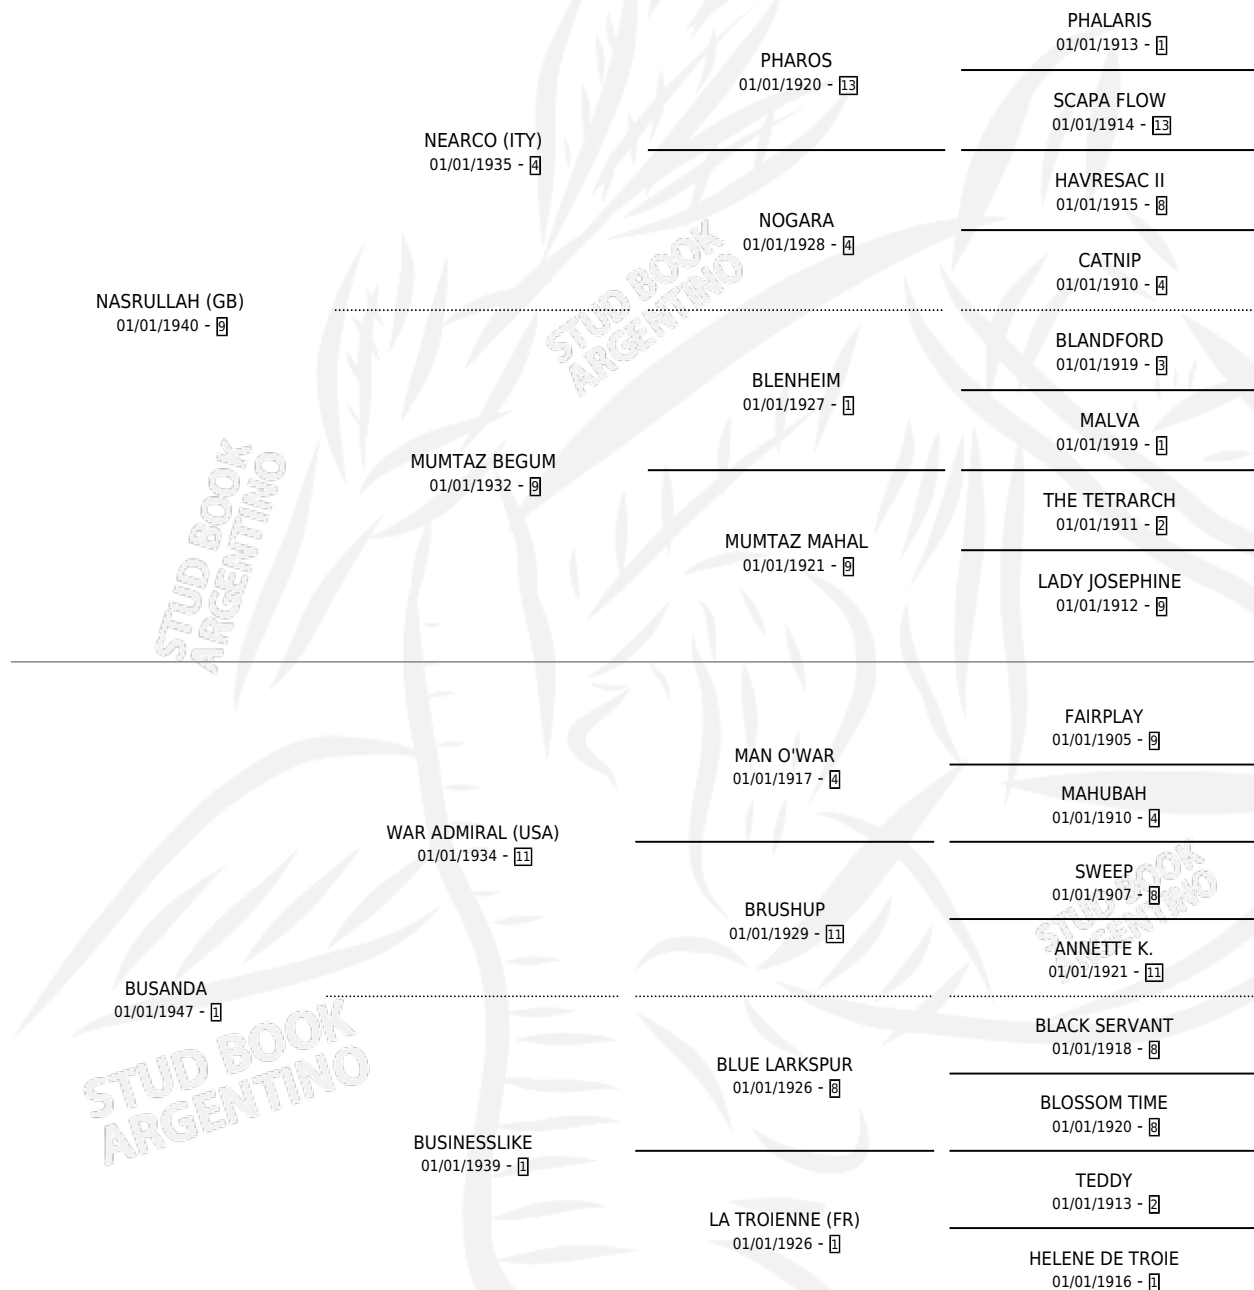

FINANCE

por **NASRULLAH (GB)** y **BUSANDA** por **WAR ADMIRAL (USA)**

Argentina · Hembra · Zaino · SP · 01/01/1955
Familia 1-x · Volumen 22

ESTADO

TIPIFICACIÓN SANGUÍNEA	X
TIPIFICACIÓN POR ADN	X
PASAPORTE	X
IDENTIFICACIÓN POR MICROCHIP	X
REPRODUCTOR	X

Lugar de nacimiento: Campo particular
Criador: Sin dato

~

HIJOS

	MACHOS	HEMBRAS
1 NACIERON	0	1
SIN ACTUACIONES		

PEDIGREE

FINANCE

Datos oficiales del Stud Book Argentino

Documento generado el 26/04/2026