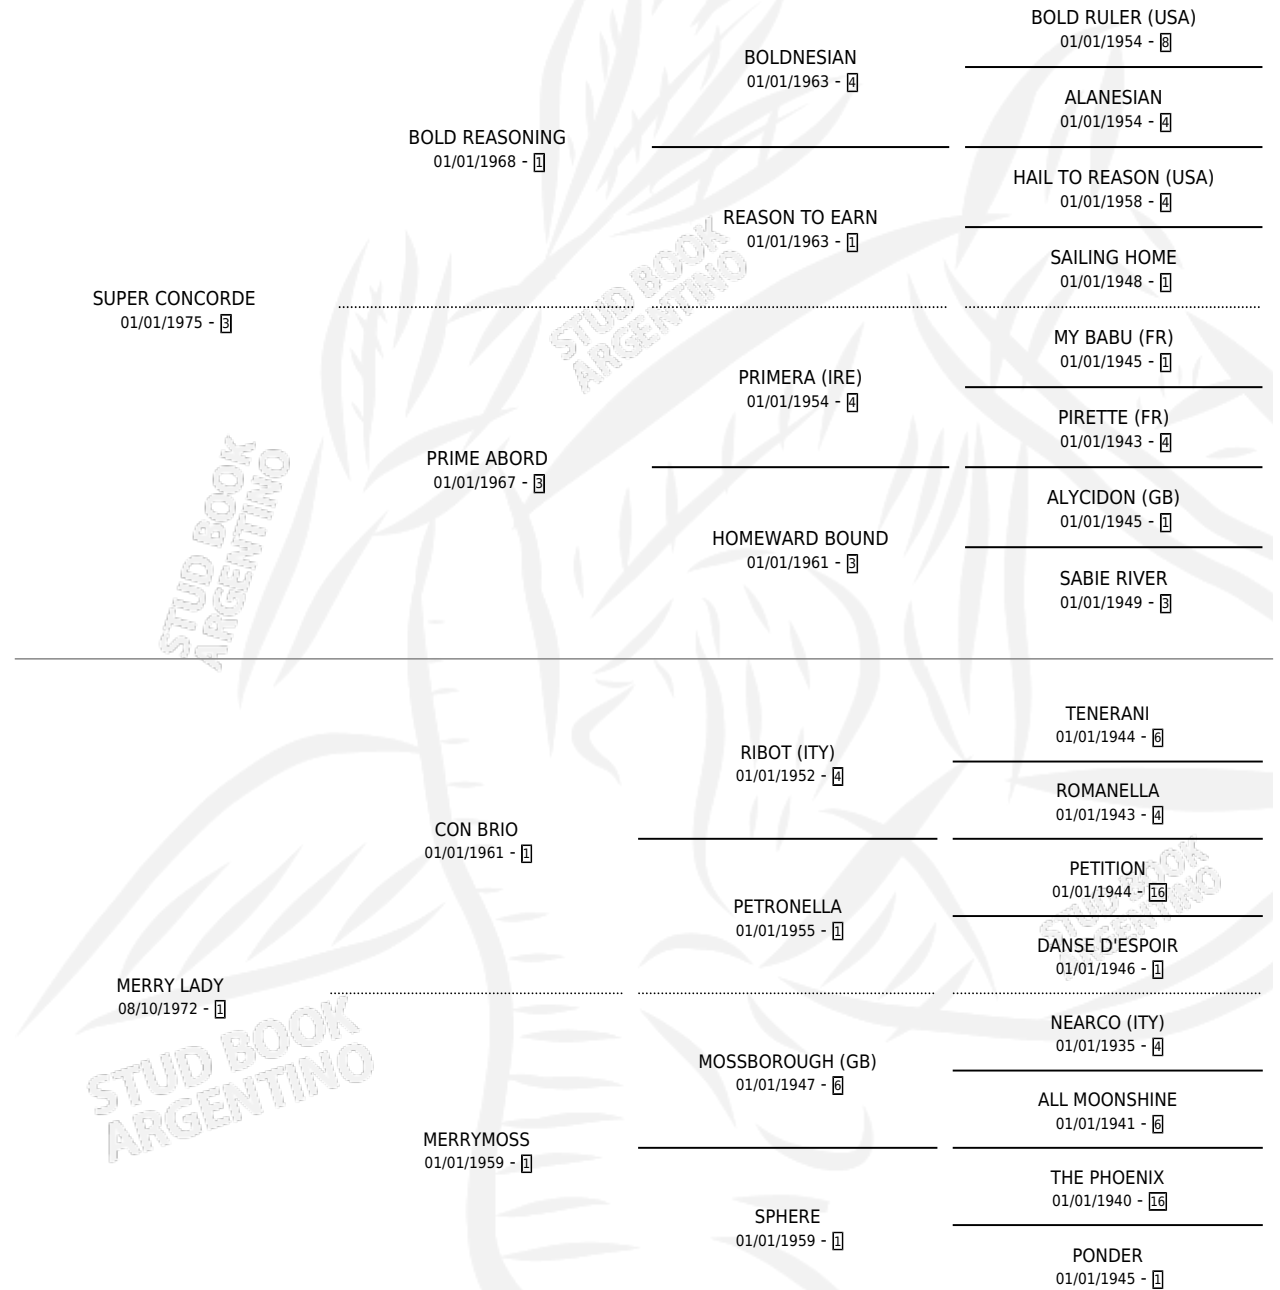

ROSE RASHA

por **SUPER CONCORDE** y **MERRY LADY** por **CON BRIO**

Argentina · Hembra · No Consigna · SP · 01/01/1981
Familia 1-e · Volumen 31

ESTADO

TIPIFICACIÓN SANGUÍNEA	X
TIPIFICACIÓN POR ADN	X
PASAPORTE	X
IDENTIFICACIÓN POR MICROCHIP	X
REPRODUCTOR	X

Lugar de nacimiento: Campo particular

Criador: Sin dato

~

HIJOS

	MACHOS	HEMBRAS
1 NACIERON	0	1
SIN ACTUACIONES		

PEDIGREE

ROSE RASHA

Datos oficiales del Stud Book Argentino