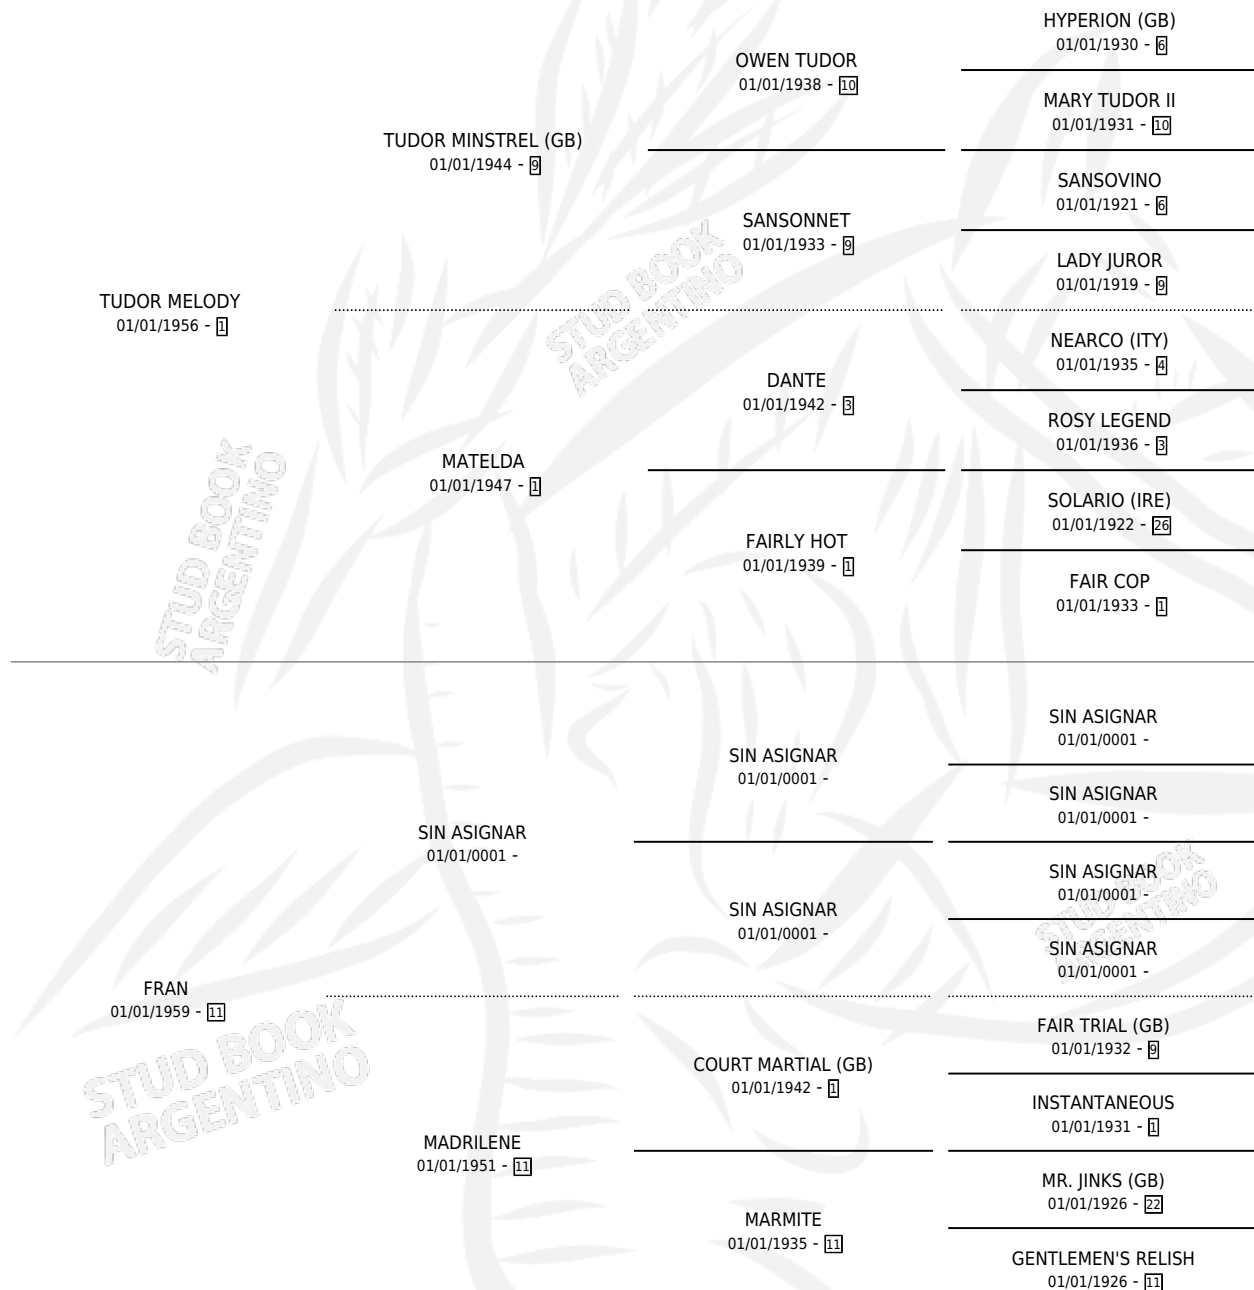

TUDOR MUSIC

por TUDOR MELODY y FRAN por SIN ASIGNAR

Argentina · Macho · Zaino · SP · 01/01/1966
Familia 11-a · Volumen 26

ESTADO

TIPIFICACIÓN SANGUÍNEA	X
TIPIFICACIÓN POR ADN	X
PASAPORTE	X
IDENTIFICACIÓN POR MICROCHIP	X
REPRODUCTOR	X

Lugar de nacimiento: Campo particular

Criador: Sin dato

~

HIJOS

	MACHOS	HEMBRAS
1 NACIERON	0	1
SIN ACTUACIONES		

PEDIGREE

TUDOR MUSIC

Datos oficiales del Stud Book Argentino