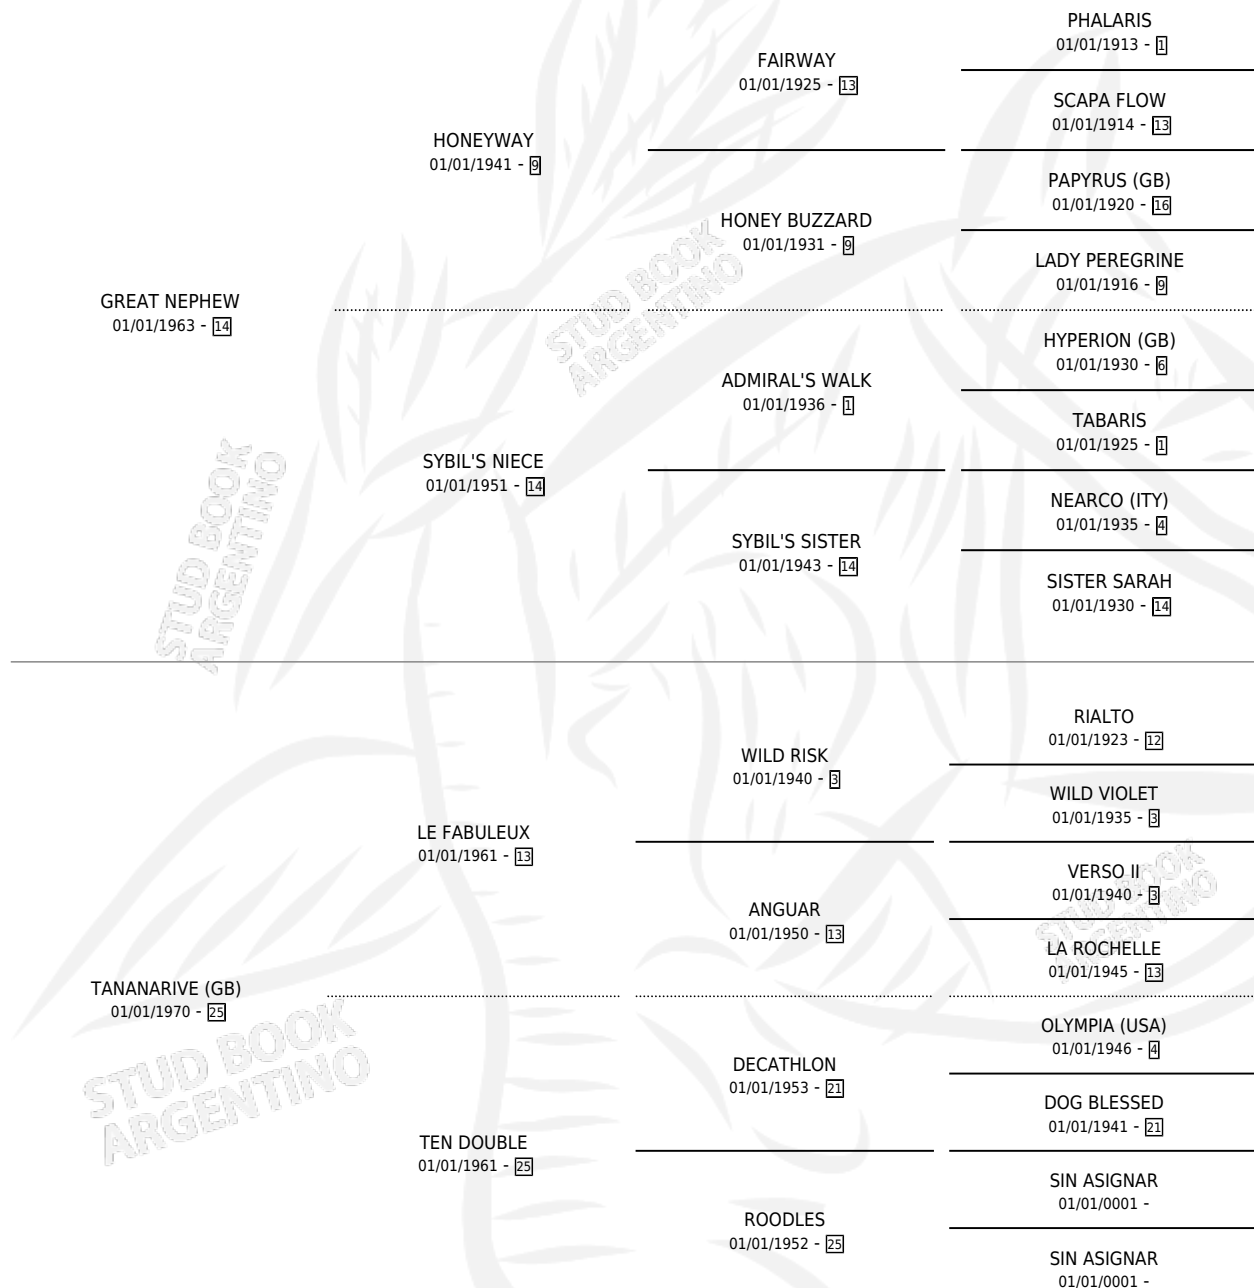

MRS. PENNY

por **GREAT NEPHEW** y **TANANARIVE (GB)** por **LE FABULEUX**

Argentina · Hembra · Zaino · SP · 01/01/1977
Familia 25 · Volumen 29

ESTADO

TIPIFICACIÓN SANGUÍNEA	X
TIPIFICACIÓN POR ADN	X
PASAPORTE	X
IDENTIFICACIÓN POR MICROCHIP	X
REPRODUCTOR	X

Lugar de nacimiento: Campo particular
Criador: Sin dato

~

HIJOS

	MACHOS	HEMBRAS
2 NACIERON	0	2
SIN ACTUACIONES		

PEDIGREE