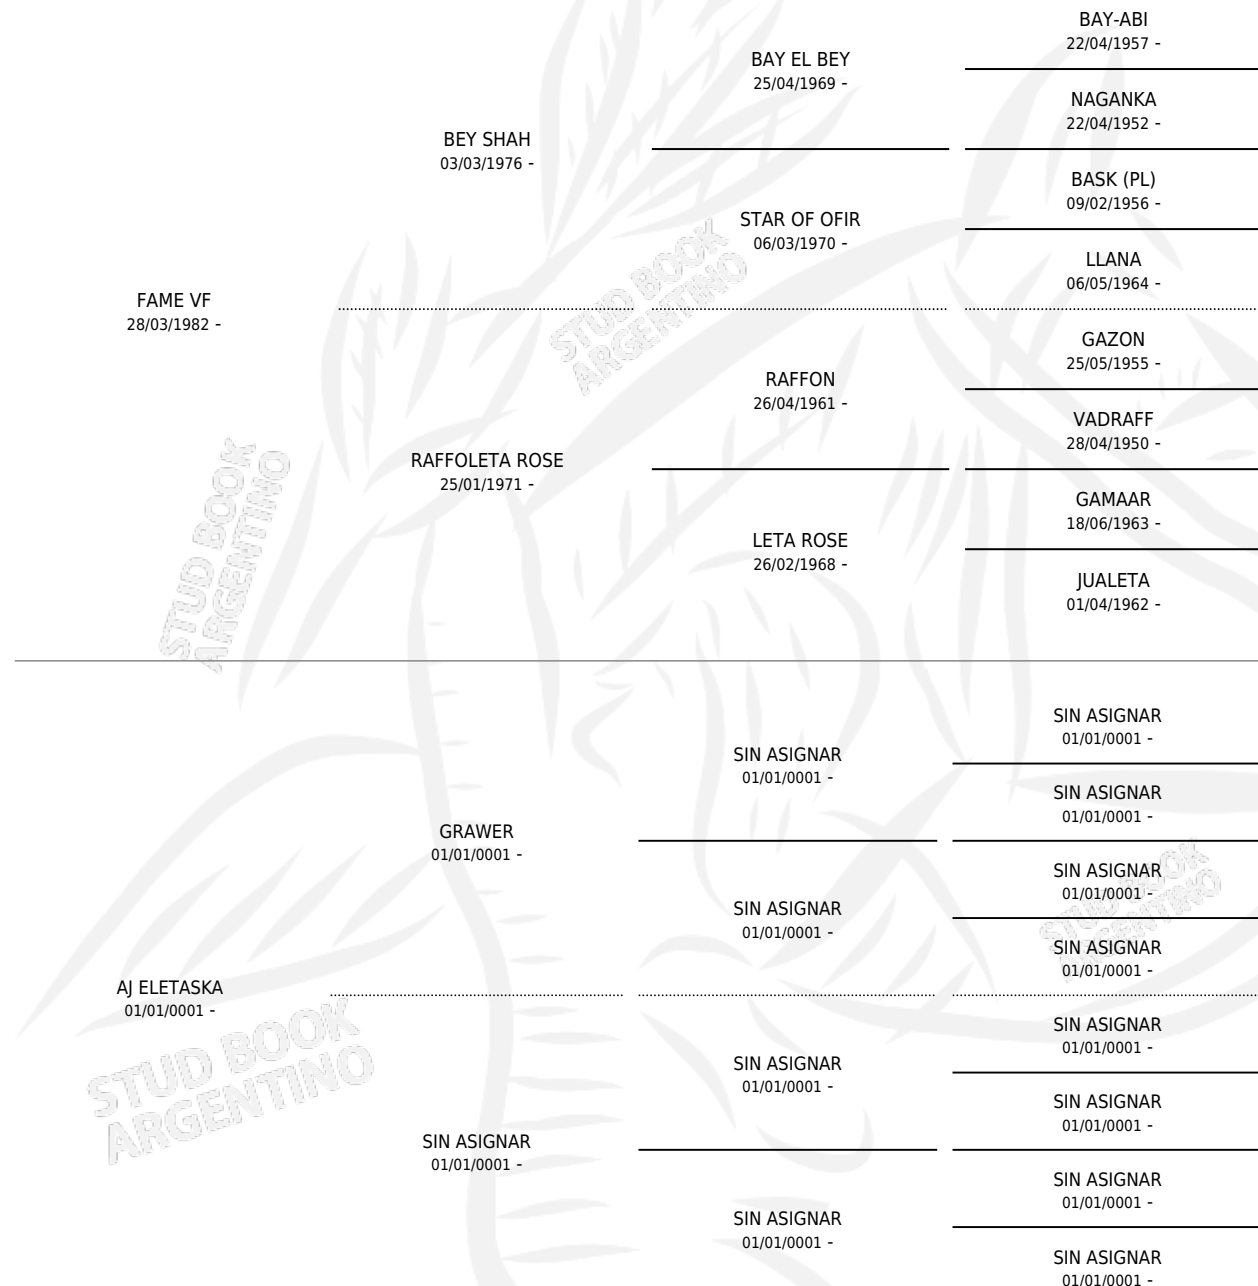

TOUCH OF FAME

por FAME VF y AJ ELETASKA por GRAWER

PEDIGREE

Argentina · Hembra · No Consigna · AP · 01/01/0001
Familia · Volumen web

ESTADO

TIPIFICACIÓN SANGUÍNEA	X
TIPIFICACIÓN POR ADN	X
PASAPORTE	X
IDENTIFICACIÓN POR MICROCHIP	X
REPRODUCTOR	X

Lugar de nacimiento: Campo particular

Criador: Sin dato

~

HIJOS

	MACHOS	HEMBRAS
1 NACIERON	0	1

SIN ACTUACIONES

TOUCH OF FAME

Datos oficiales del Stud Book Argentino