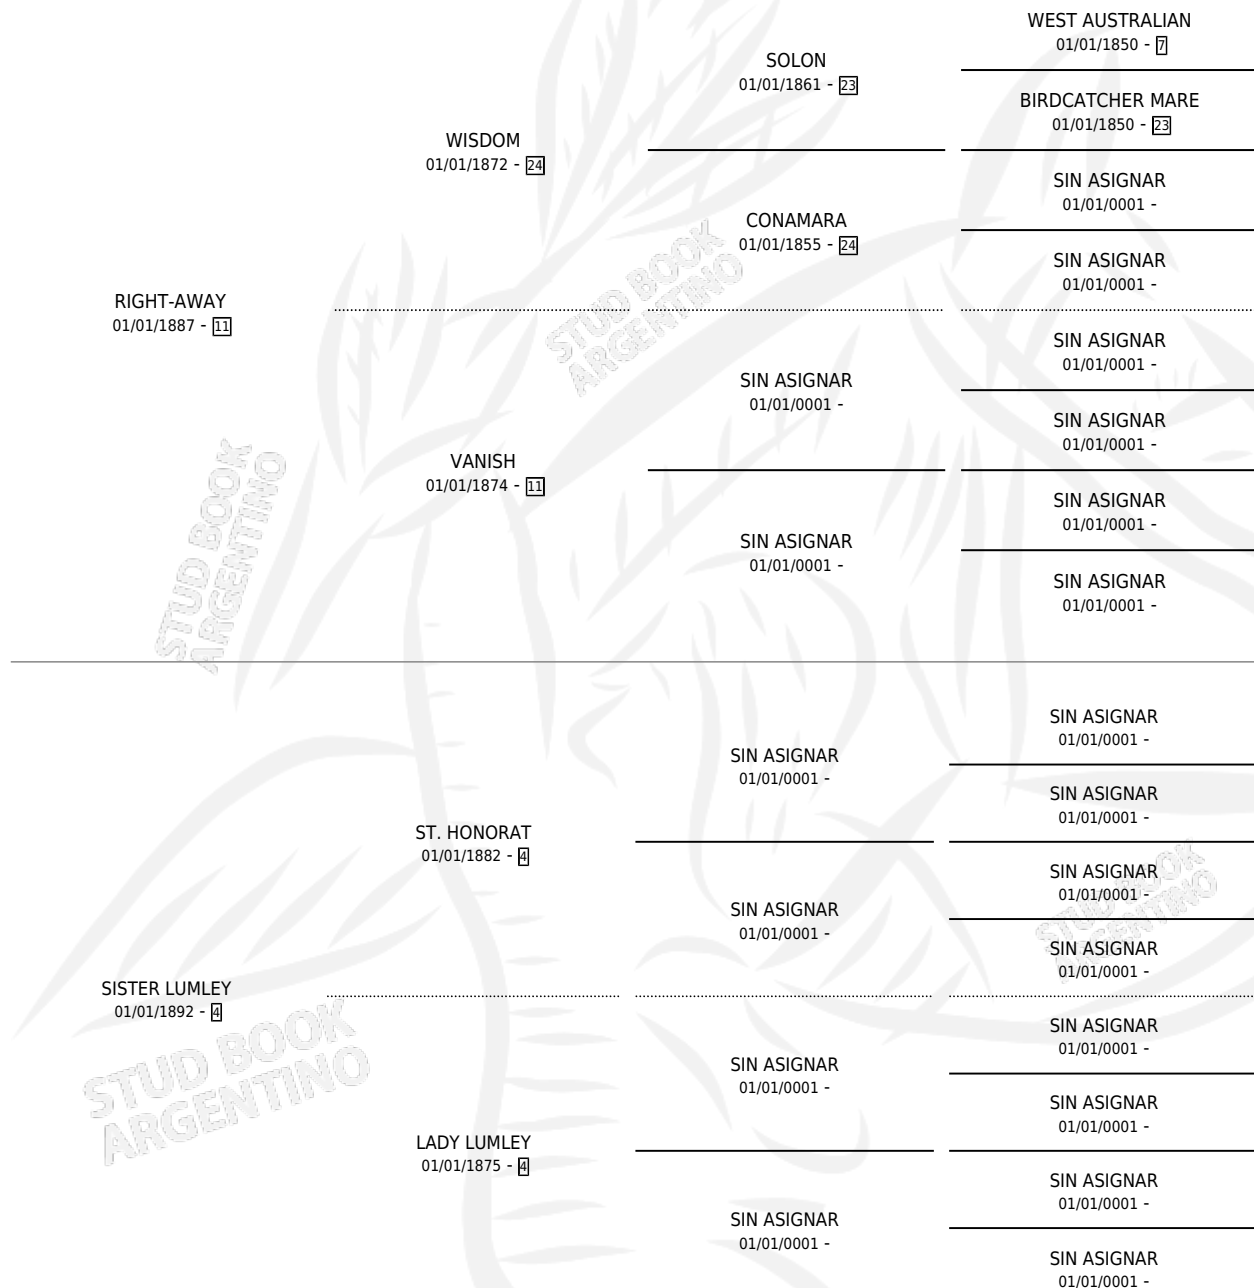

ABBOTS ANNE

por RIGHT-AWAY y SISTER LUMLEY por ST. HONORAT

Argentina · Hembra · Zaino · SP · 01/01/1899
Familia 4 · Volumen 3

ESTADO

TIPIFICACIÓN SANGUÍNEA	X
TIPIFICACIÓN POR ADN	X
PASAPORTE	X
IDENTIFICACIÓN POR MICROCHIP	X
REPRODUCTOR	X

Lugar de nacimiento: Campo particular

Criador: Sin dato

~

HIJOS

	MACHOS	HEMBRAS
1 NACIERON	1	0
SIN ACTUACIONES		

PEDIGREE

ABBOTS ANNE

Datos oficiales del Stud Book Argentino