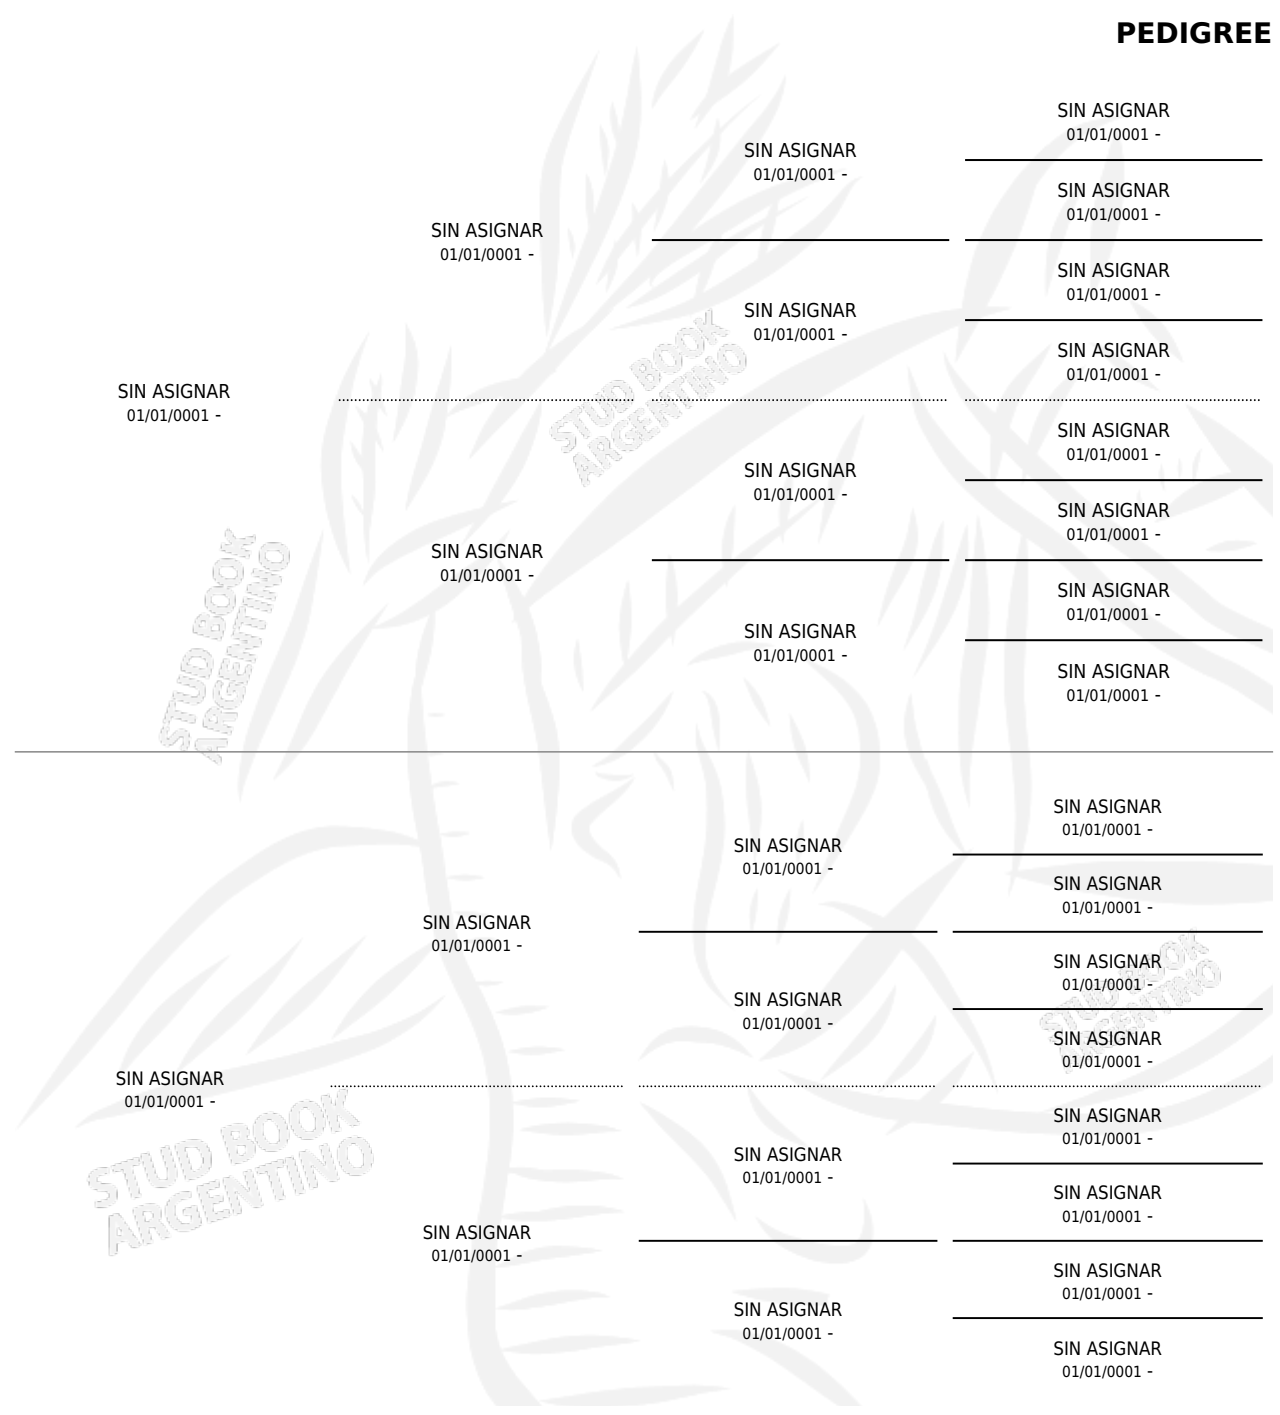

NEDDIE

PEDIGREE

por SIN ASIGNAR y SIN ASIGNAR por SIN ASIGNAR

Argentina · Macho · Zaino Negro · SP · 01/01/1926
Familia 6 · Volumen 12

ESTADO

TIPIFICACIÓN SANGUÍNEA	X
TIPIFICACIÓN POR ADN	X
PASAPORTE	X
IDENTIFICACIÓN POR MICROCHIP	X
REPRODUCTOR	X

Lugar de nacimiento: Campo Particular

Criador: Sin dato

~

HIJOS

	MACHOS	HEMBRAS
1 NACIERON	1	0
SIN ACTUACIONES		

NEDDIE

Datos oficiales del Stud Book Argentino

Documento generado el 26/09/2023