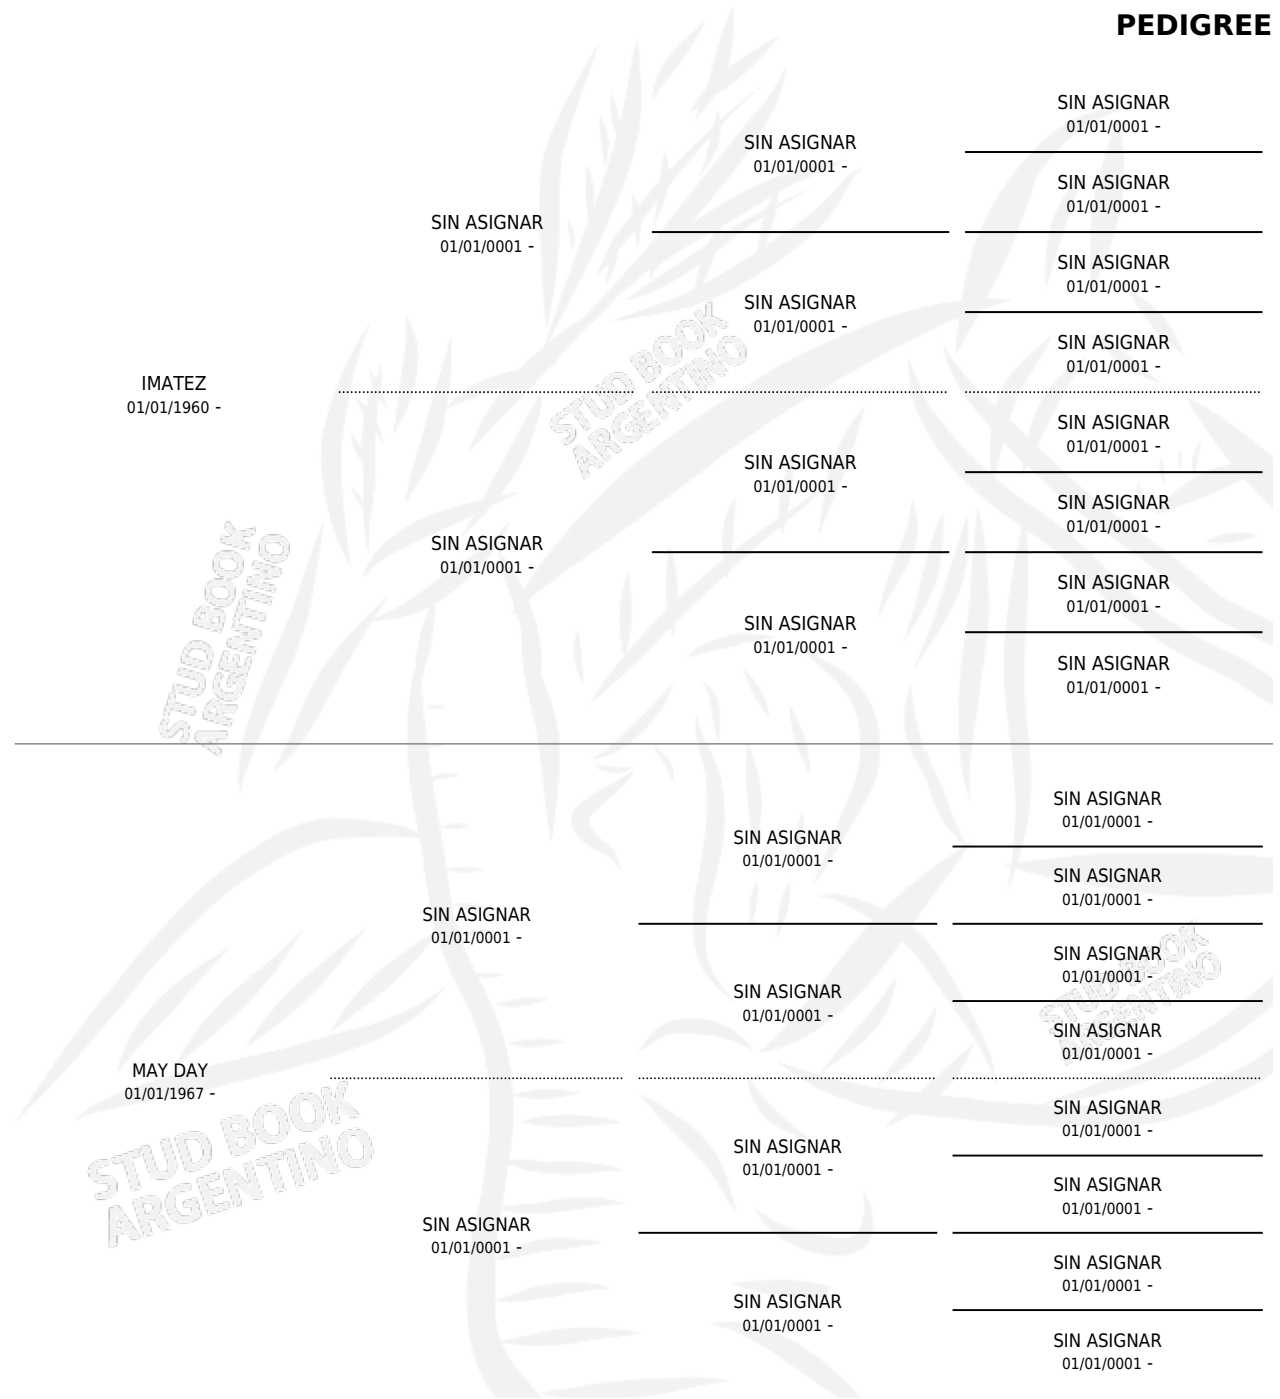

MISS MAY

PEDIGREE

por **IMATEZ** y **MAY DAY** por **SIN ASIGNAR**

Argentina · Hembra · Tordillo · AP · 01/01/1973
Familia · Volumen 28

ESTADO

TIPIFICACIÓN SANGUÍNEA	X
TIPIFICACIÓN POR ADN	X
PASAPORTE	X
IDENTIFICACIÓN POR MICROCHIP	X
REPRODUCTOR	X

Lugar de nacimiento: Campo particular

Criador: Sin dato

~

HIJOS

	MACHOS	HEMBRAS
1 NACIERON	0	1
SIN ACTUACIONES