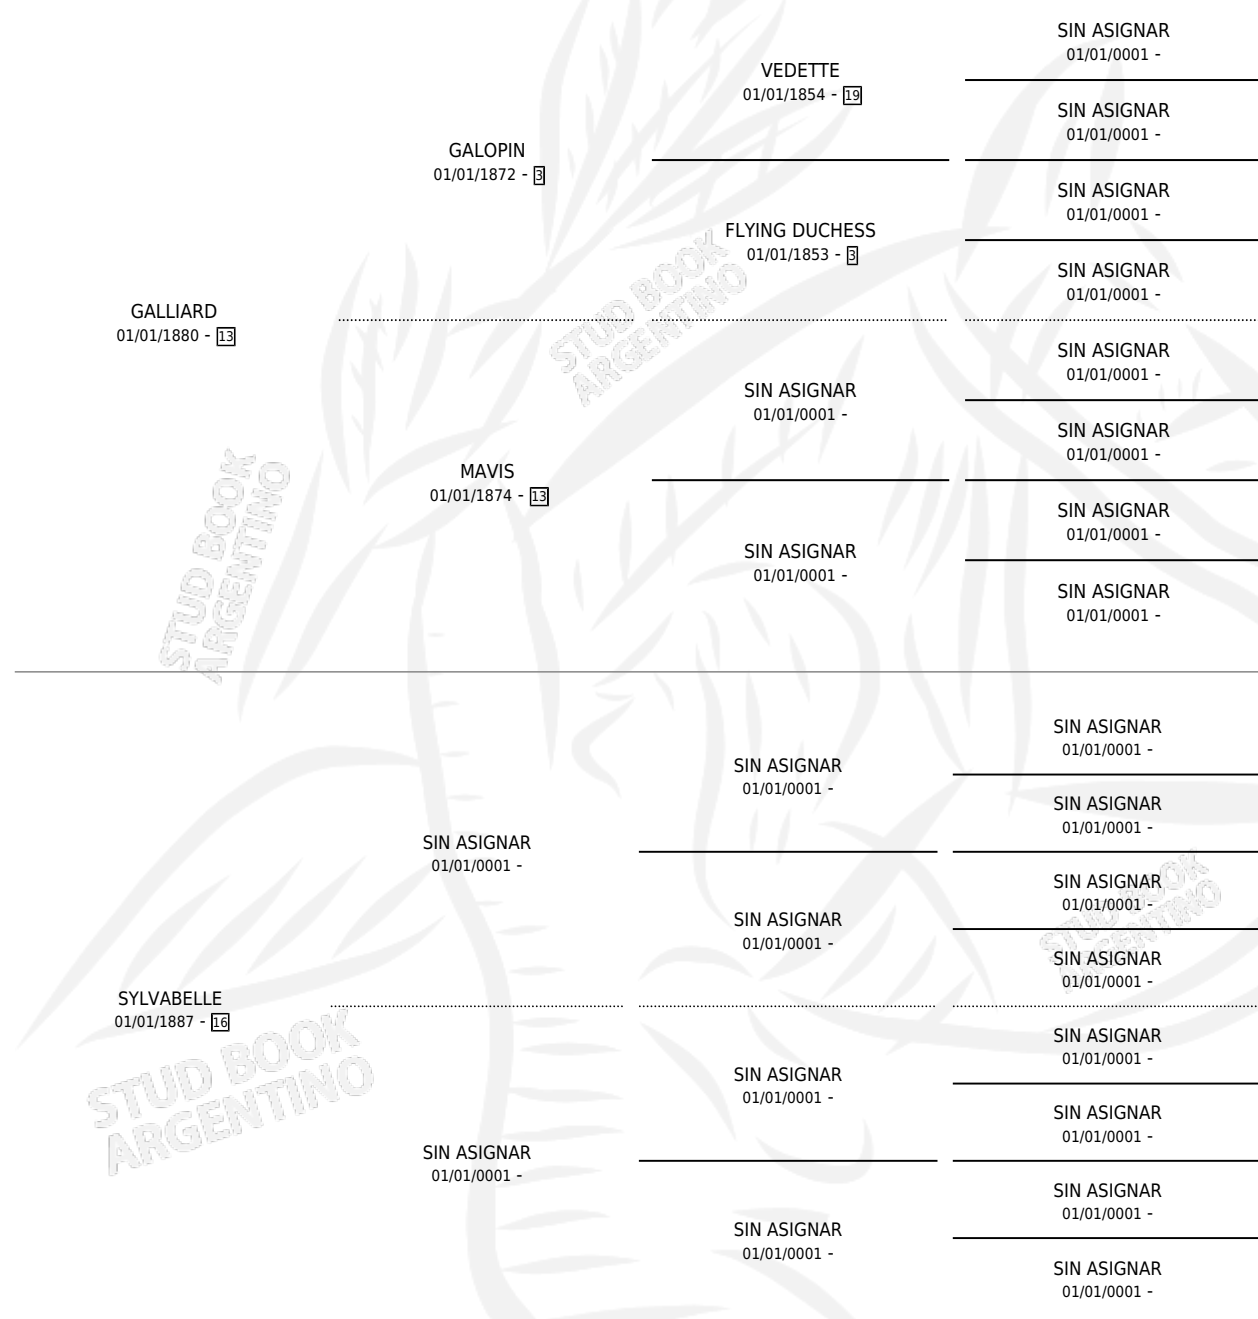

ELF

PEDIGREE

por GALLIARD y SYLVABELLE por SIN ASIGNAR

Argentina · Hembra · Alazan · SP · 01/01/1893
Familia 16 · Volumen 1

ESTADO

TIPIFICACIÓN SANGUÍNEA	X
TIPIFICACIÓN POR ADN	X
PASAPORTE	X
IDENTIFICACIÓN POR MICROCHIP	X
REPRODUCTOR	X

Lugar de nacimiento: Campo particular

Criador: Sin dato

~

HIJOS

	MACHOS	HEMBRAS
1 NACIERON	1	0
SIN ACTUACIONES		

ELF

Datos oficiales del Stud Book Argentino

Documento generado el 06/05/2026