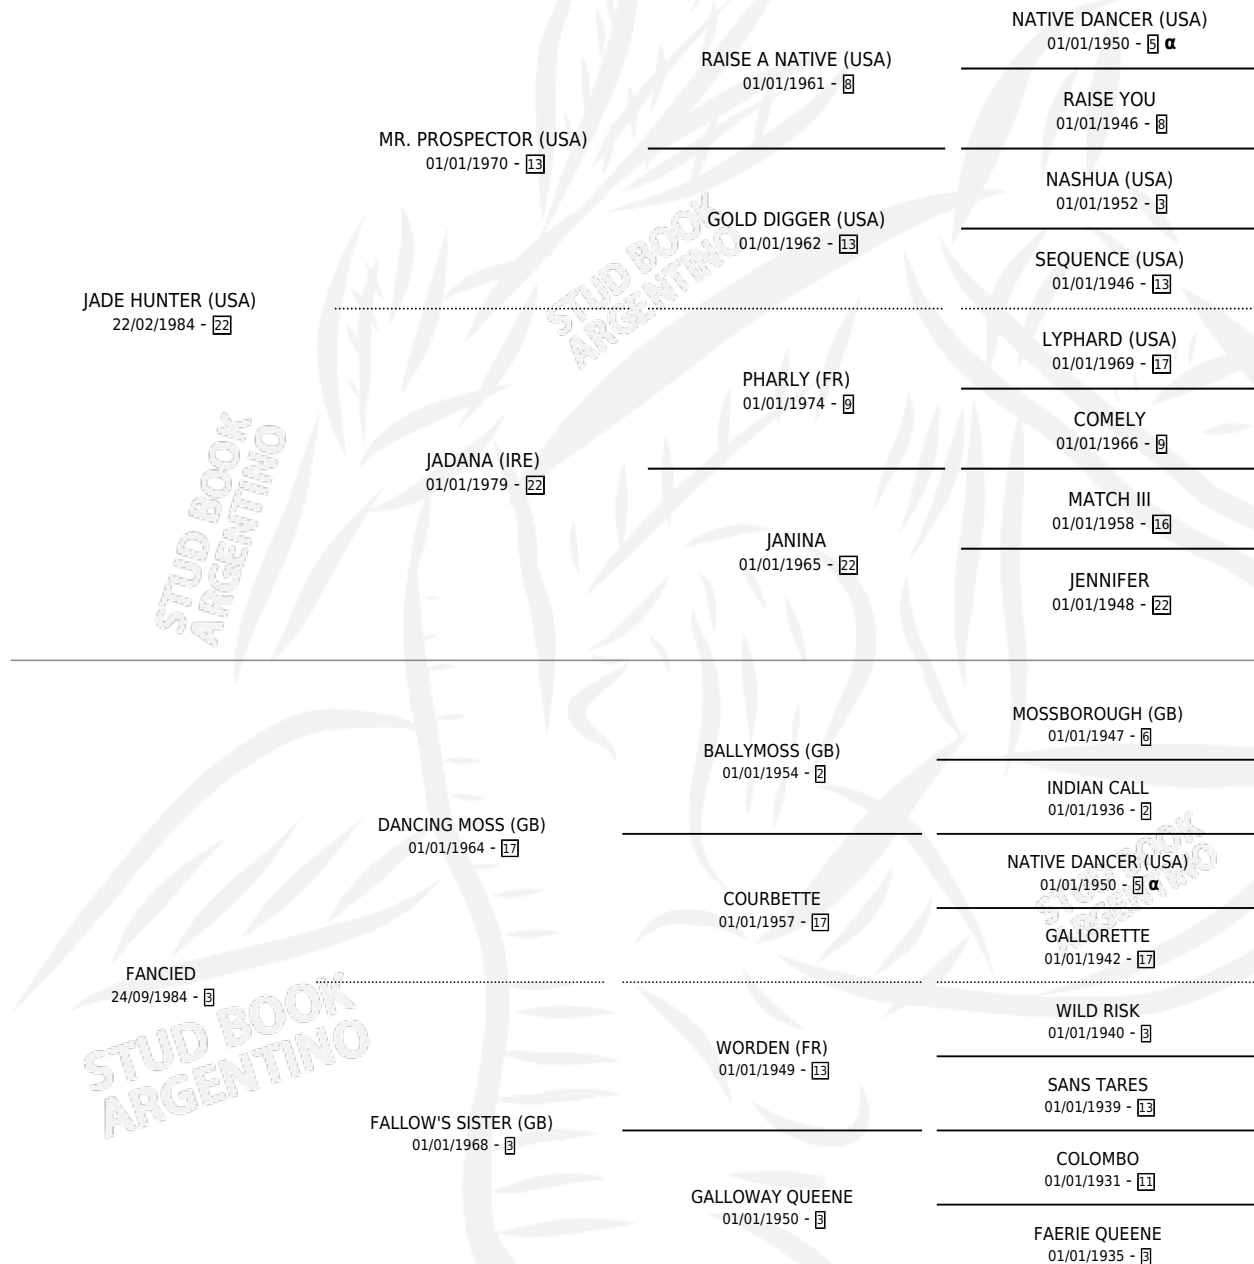

TANSI

por **JADE HUNTER (USA)** y **FANCIED** por **DANCING MOSS (GB)**

PEDIGREE

Argentina · Hembra · Zaino · SP · 01/01/1992
Familia 3-i · Volumen 34

ESTADO

TIPIFICACIÓN SANGUÍNEA	X
TIPIFICACIÓN POR ADN	X
PASAPORTE	X
IDENTIFICACIÓN POR MICROCHIP	X
REPRODUCTOR	X

Lugar de nacimiento: Campo particular
Criador: Sin dato

~

HIJOS

	MACHOS	HEMBRAS
2 NACIERON	1	1
1 CORRIERON	1	0

SIN ACTUACIONES

INBREEDING : α

TANSI

Datos oficiales del Stud Book Argentino