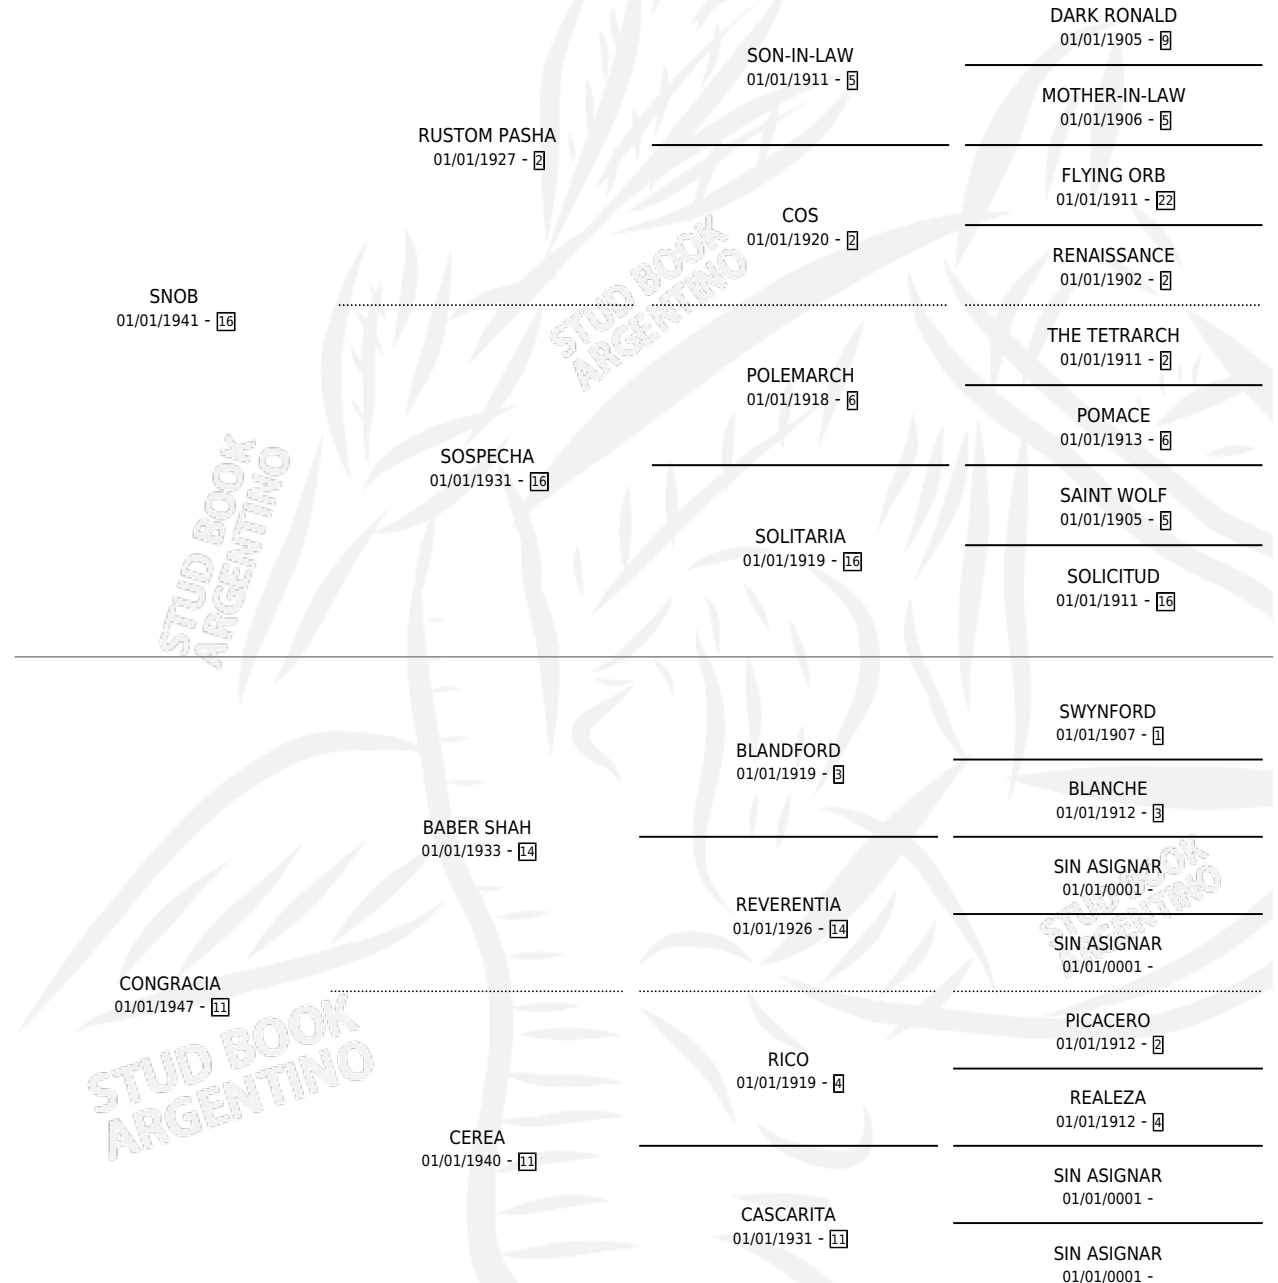

CARA MORENA

por SNOB y CONGRACIA por BABER SHAH

Argentina · Hembra · Zaino · SP · 01/01/1955
Familia 11 · Volumen 22

ESTADO

TIPIFICACIÓN SANGUÍNEA	X
TIPIFICACIÓN POR ADN	X
PASAPORTE	X
IDENTIFICACIÓN POR MICROCHIP	X
REPRODUCTOR	X

Lugar de nacimiento: Campo particular

Criador: Sin dato

~

HIJOS

	MACHOS	HEMBRAS
1 NACIERON	0	1

SIN ACTUACIONES

PEDIGREE

CARA MORENA