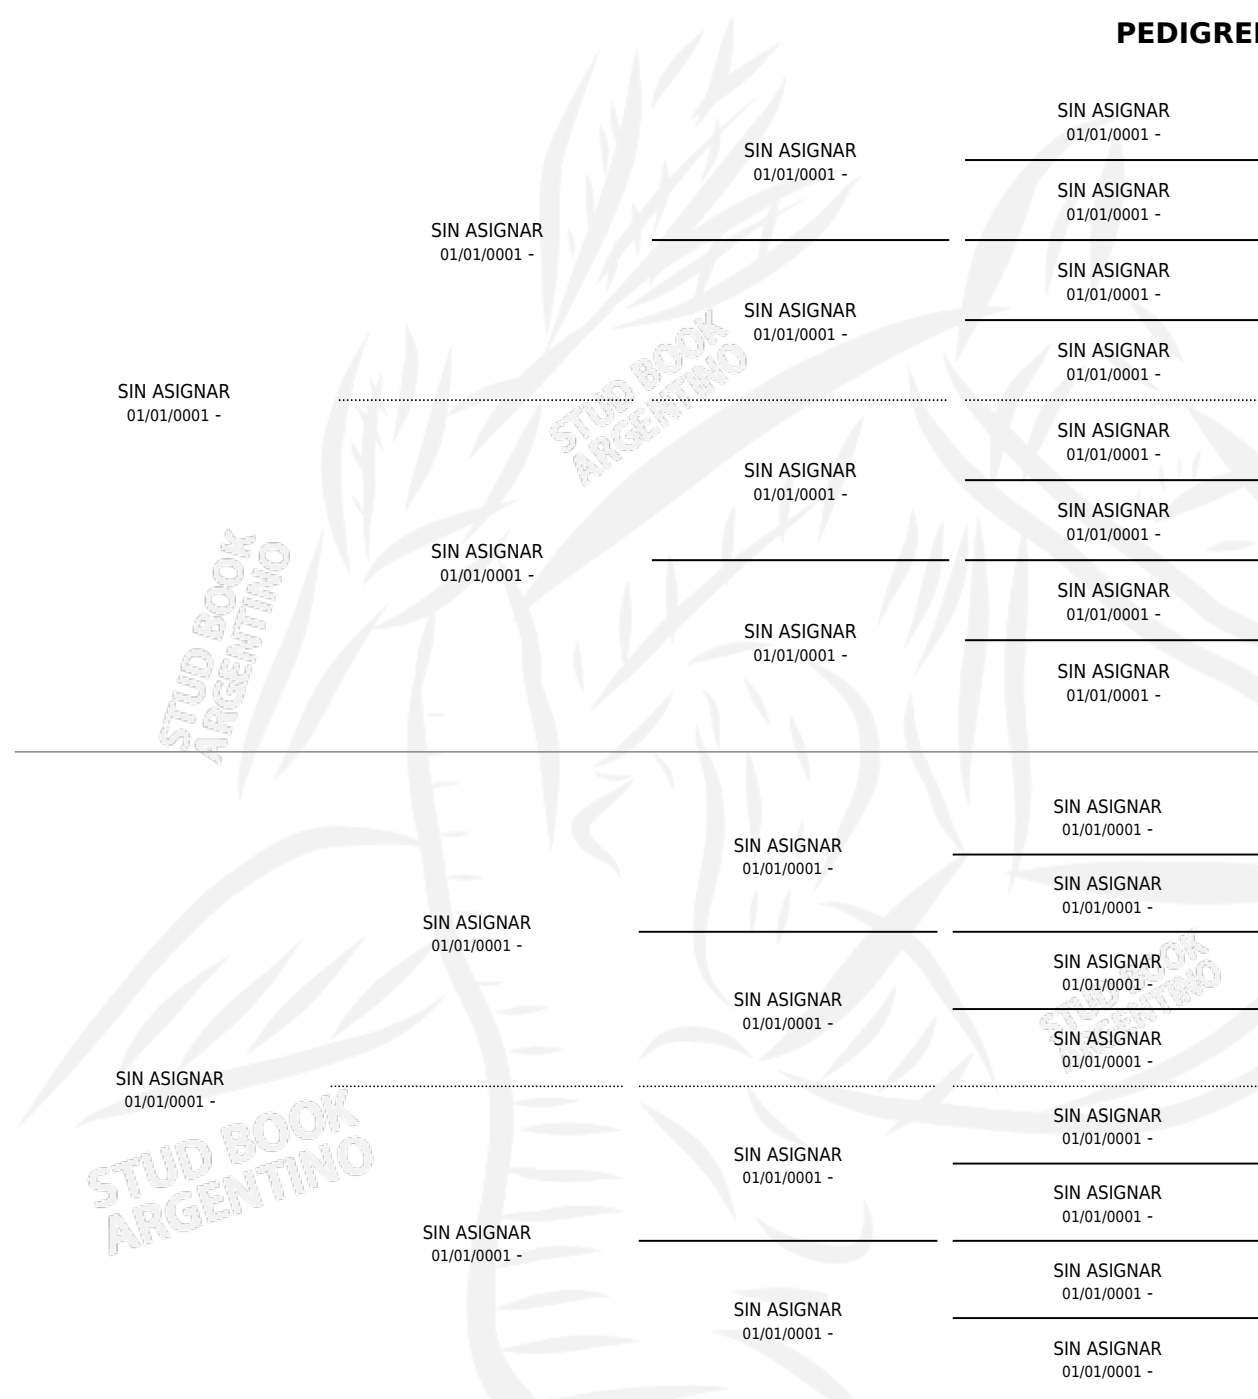

KISHTA

PEDIGREE

por SIN ASIGNAR y SIN ASIGNAR por SIN ASIGNAR

Argentina · Hembra · No Consigna · AP · 01/01/0001
Familia · Volumen web

ESTADO

TIPIFICACIÓN SANGUÍNEA	X
TIPIFICACIÓN POR ADN	X
PASAPORTE	X
IDENTIFICACIÓN POR MICROCHIP	X
REPRODUCTOR	X

Lugar de nacimiento: Campo particular

Criador: Sin dato

~

HIJOS

	MACHOS	HEMBRAS
1 NACIERON	0	1
SIN ACTUACIONES		

KISHTA

Datos oficiales del Stud Book Argentino

Documento generado el 06/05/2026