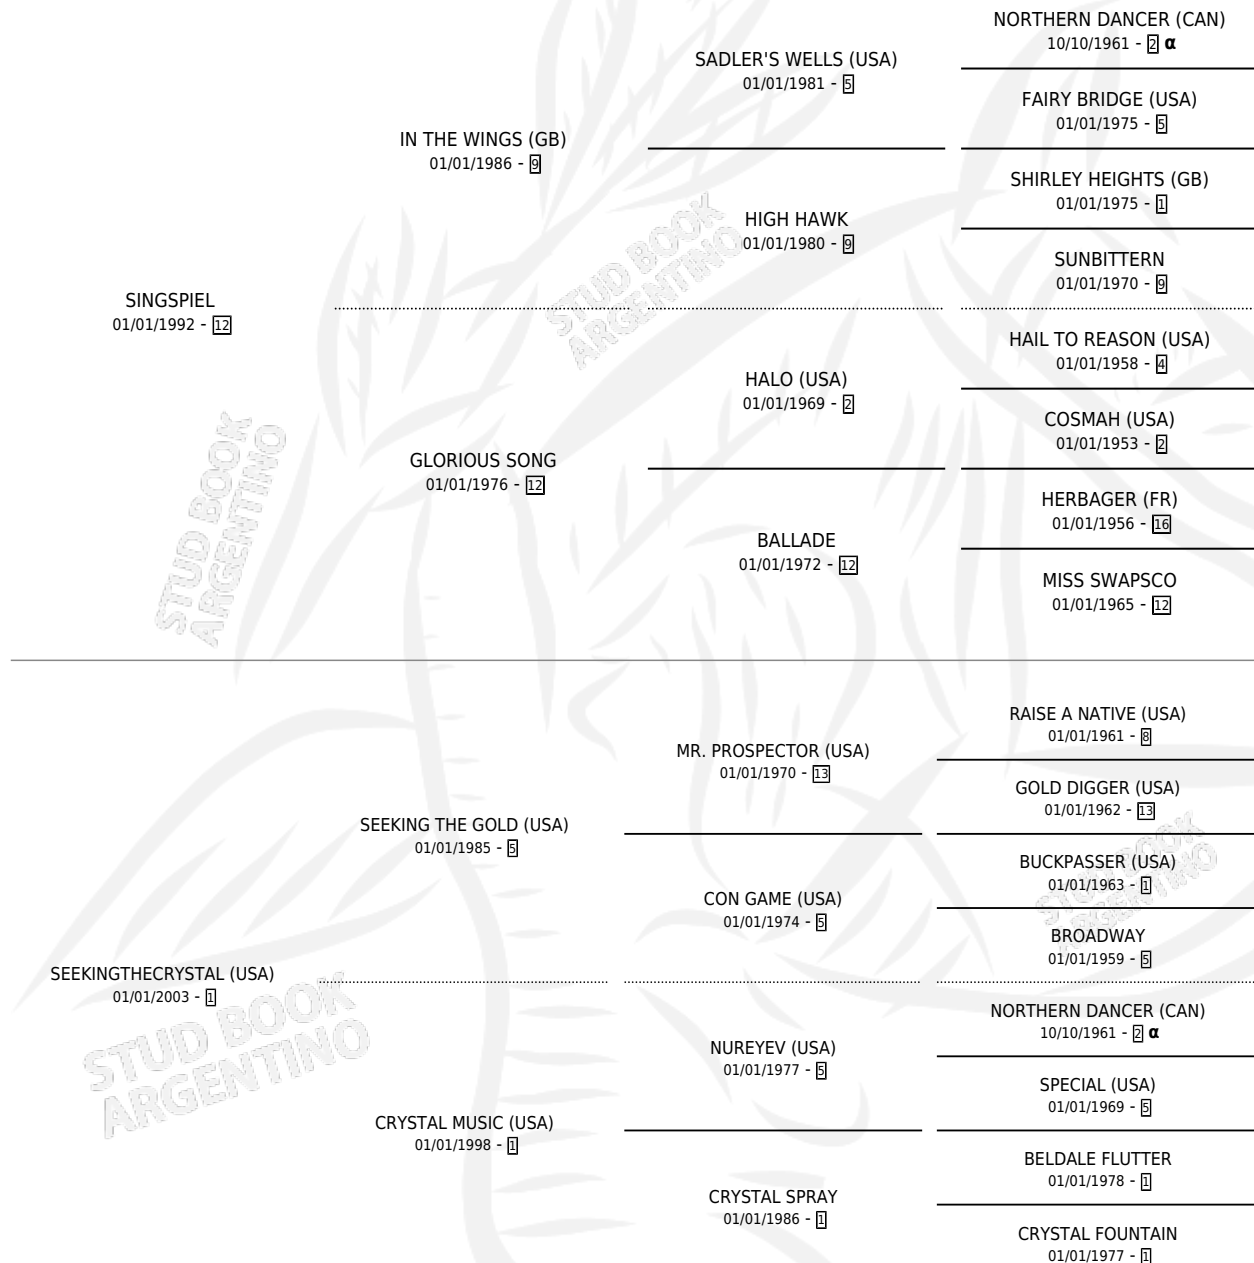

CRYSTAL DIVA (GB)

por SINGSPIEL y SEEKINGTHECRYSTAL (USA) por
SEEKING THE GOLD (USA)

Gran Bretaña · Hembra · Zaino · SP · 10/02/2008
Familia 1-s · Volumen web

ESTADO

TIPIFICACIÓN SANGUÍNEA	X
TIPIFICACIÓN POR ADN	✓
PASAPORTE	✓
IDENTIFICACIÓN POR MICROCHIP	✓
REPRODUCTOR	✓

Lugar de nacimiento: Gran Bretaña

Criador: Extranjero

~

HIJOS

	MACHOS	HEMBRAS
8 NACIERON	6	2
6 CORRIERON	4	2
5 GANARON	3	2
0 GANADORES CL	0 GANADORES GR	0 GANADORES G1

PEDIGREE

INBREEDING : α