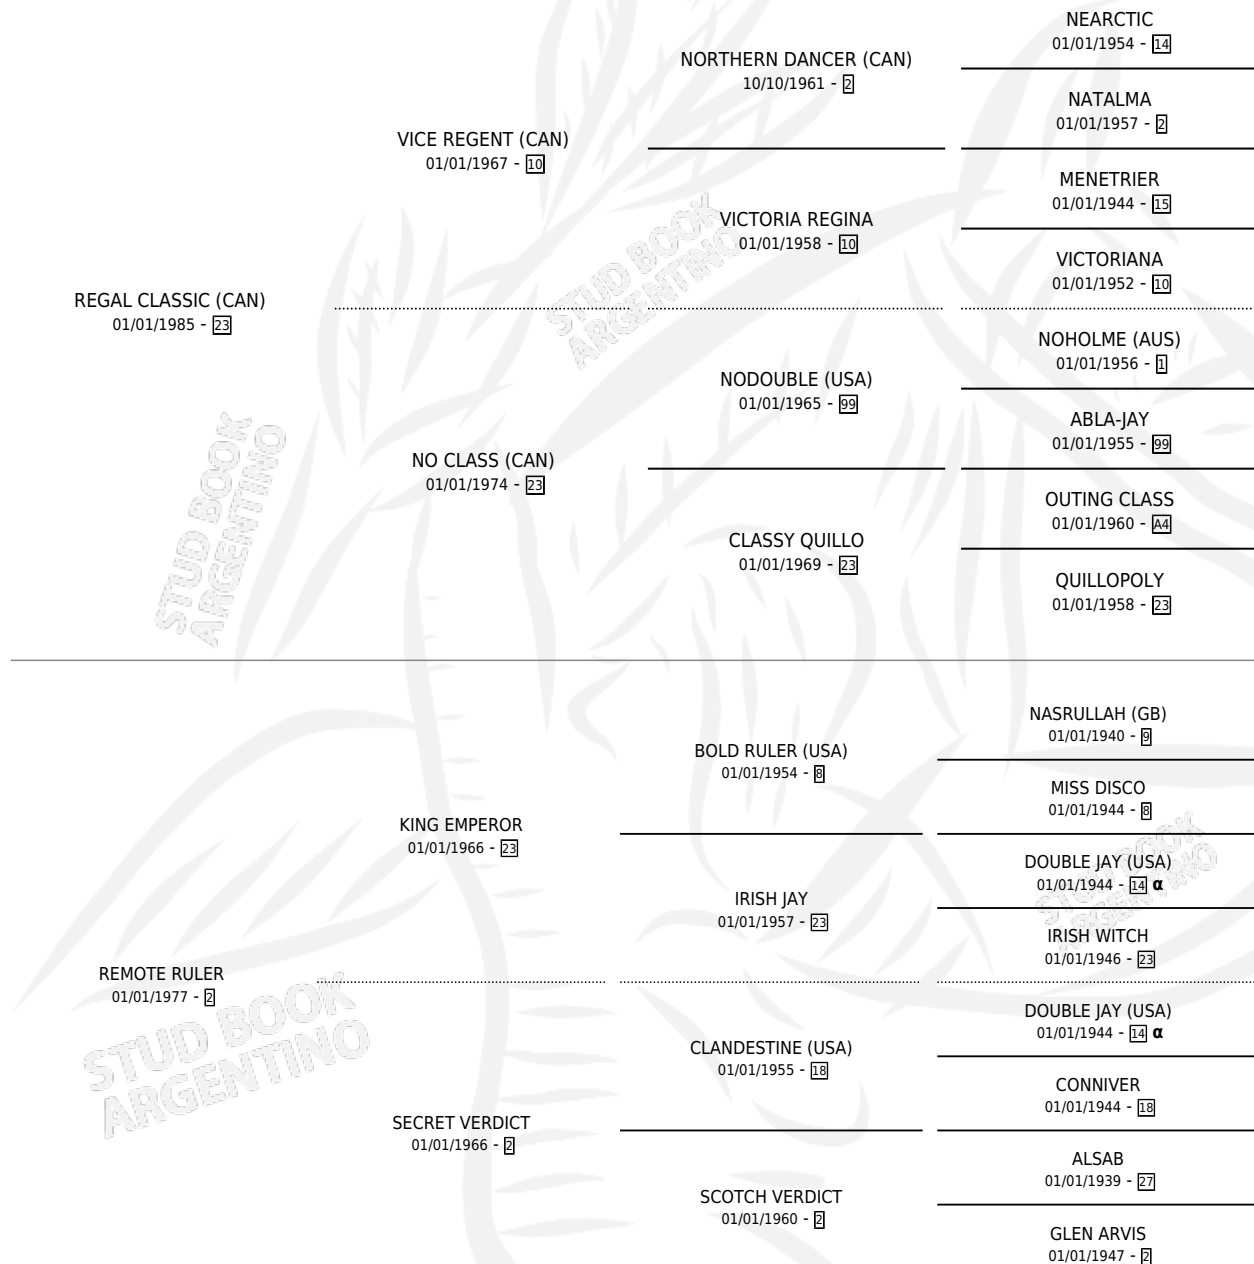

MAMA MUCCI

por **REGAL CLASSIC (CAN)** y **REMOTE RULER** por **KING EMPEROR**

Argentina · Hembra · Alazan · SP · 01/01/1992
Familia 2-c · Volumen 34

ESTADO

TIPIFICACIÓN SANGUÍNEA	X
TIPIFICACIÓN POR ADN	X
PASAPORTE	X
IDENTIFICACIÓN POR MICROCHIP	X
REPRODUCTOR	X

Lugar de nacimiento: Campo particular

Criador: Sin dato

~

HIJOS

	MACHOS	HEMBRAS
1 NACIERON	0	1
SIN ACTUACIONES		

PEDIGREE

INBREEDING : α