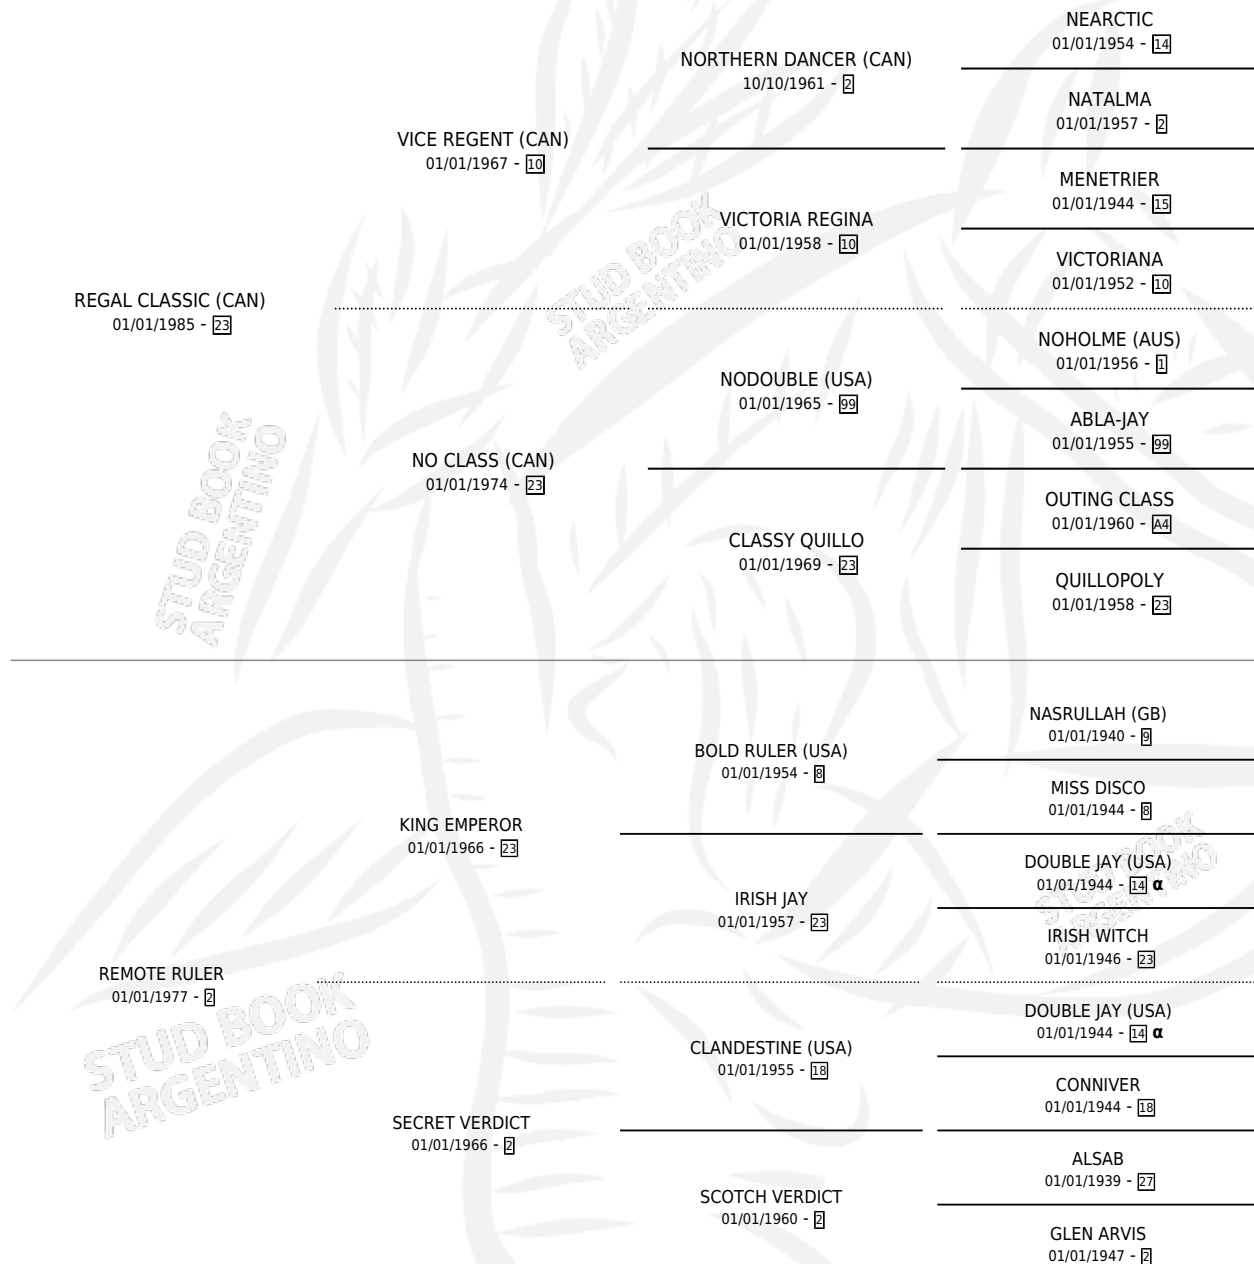

MAMA MUCCI

por **REGAL CLASSIC (CAN)** y **REMOTE RULER** por **KING EMPEROR**

Argentina · Hembra · Alazan · SP · 01/01/1992
Familia 2-c · Volumen 34

ESTADO

TIPIFICACIÓN SANGUÍNEA	X
TIPIFICACIÓN POR ADN	X
PASAPORTE	X
IDENTIFICACIÓN POR MICROCHIP	X
REPRODUCTOR	X

Lugar de nacimiento: Campo particular
Criador: Sin dato

~

HIJOS

	MACHOS	HEMBRAS
1 NACIERON	0	1
SIN ACTUACIONES		

PEDIGREE

INBREEDING : α

MAMA MUCCI

Datos oficiales del Stud Book Argentino