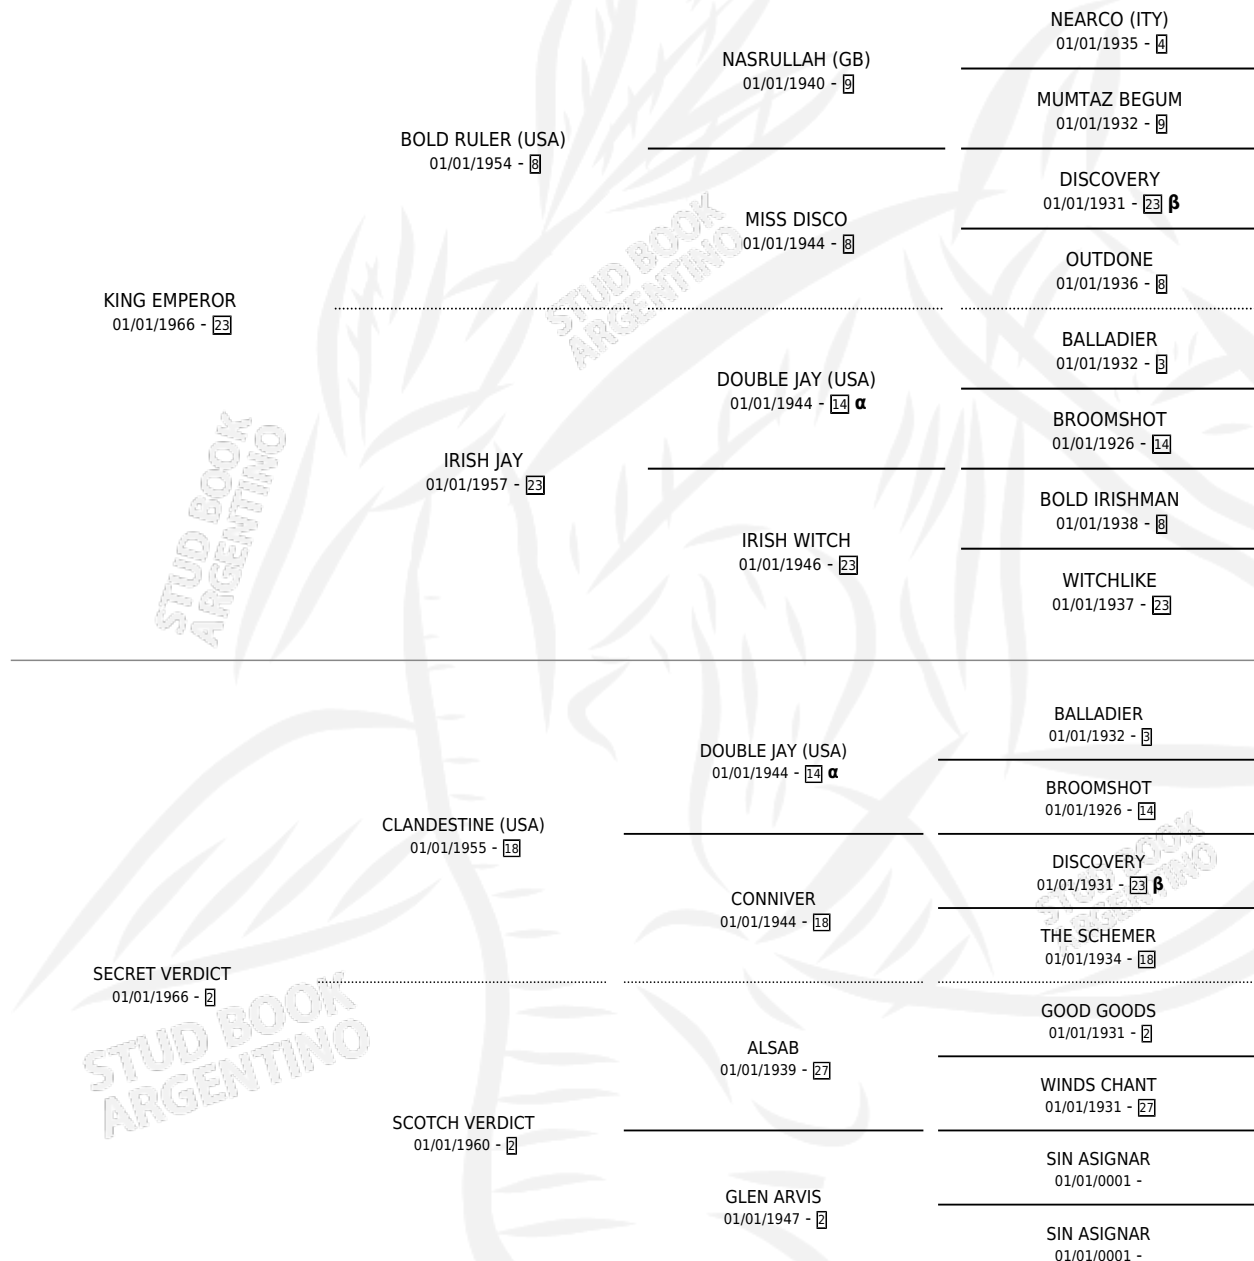

# REMOTE RULER

por KING EMPEROR y SECRET VERDICT por  
CLANDESTINE (USA)

Argentina · Hembra · Zaino · SP · 01/01/1977  
Familia 2-c · Volumen 29

## ESTADO

TIPIFICACIÓN SANGUÍNEA	X
TIPIFICACIÓN POR ADN	X
PASAPORTE	X
IDENTIFICACIÓN POR MICROCHIP	X
REPRODUCTOR	X

**Lugar de nacimiento:** Campo particular  
**Criador:** Sin dato

~

## PEDIGREE

INBREEDING :  $\alpha, \beta$