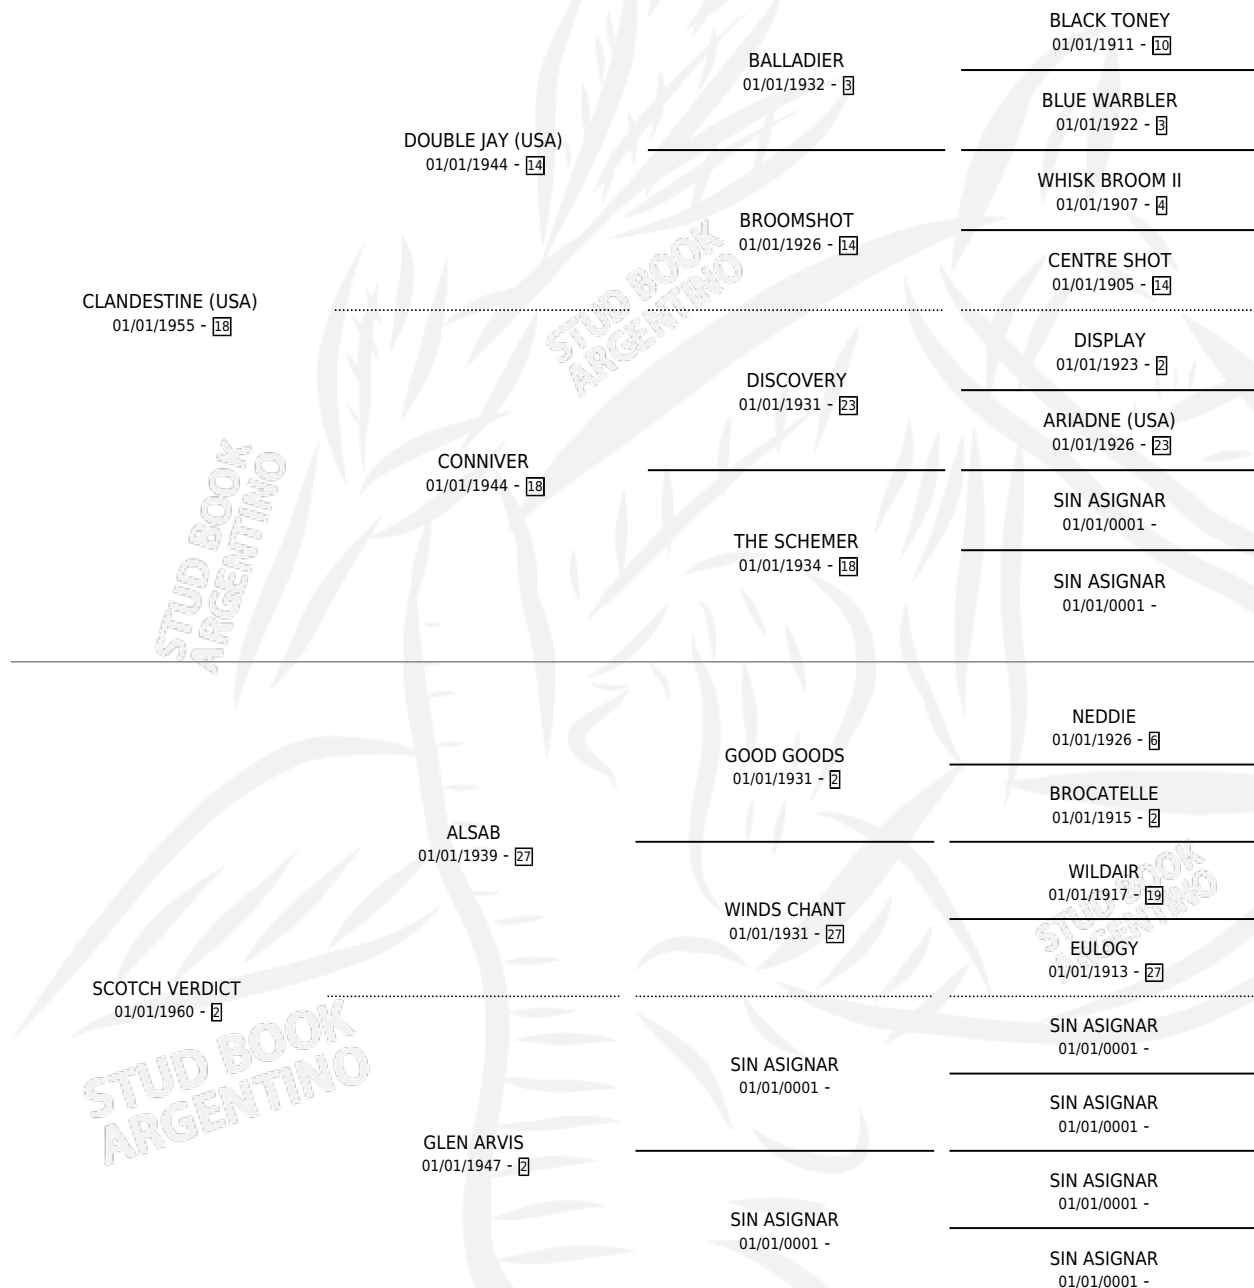

SECRET VERDICT

por CLANDESTINE (USA) y SCOTCH VERDICT por ALSAB

Argentina · Hembra · No Consigna · SP · 01/01/1966
Familia 2-c · Volumen 26

ESTADO

TIPIFICACIÓN SANGUÍNEA	X
TIPIFICACIÓN POR ADN	X
PASAPORTE	X
IDENTIFICACIÓN POR MICROCHIP	X
REPRODUCTOR	X

Lugar de nacimiento: Campo particular

Criador: Sin dato

~

HIJOS

	MACHOS	HEMBRAS
1 NACIERON	0	1
SIN ACTUACIONES		

PEDIGREE

SECRET VERDICT

Datos oficiales del Stud Book Argentino