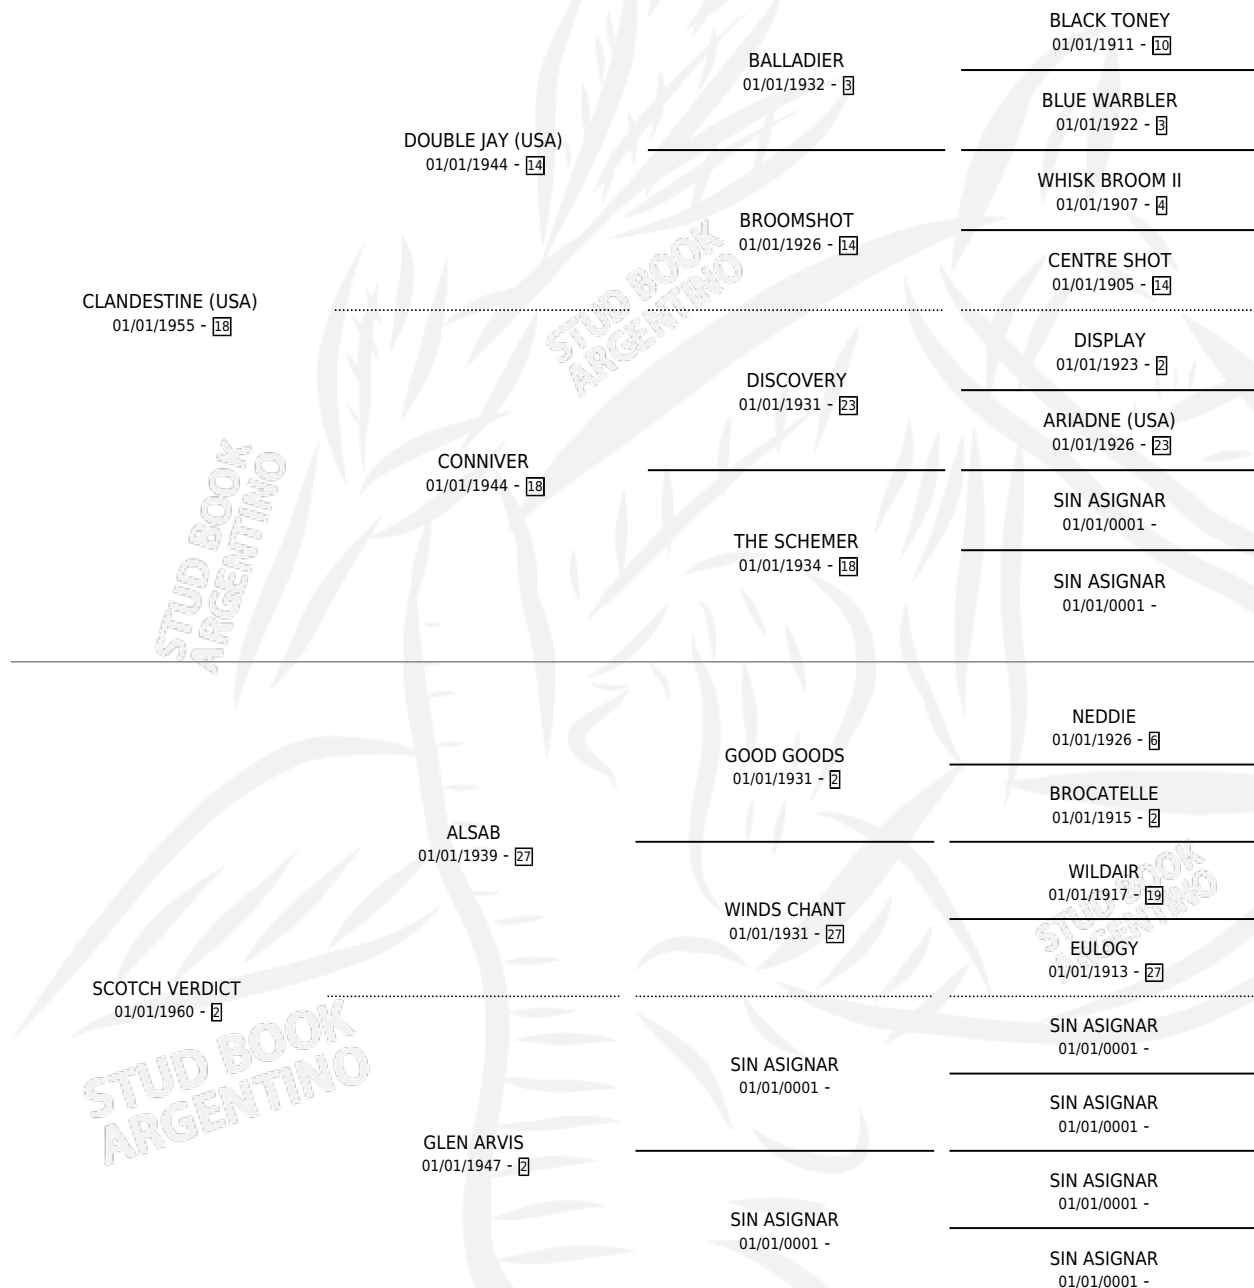

# SECRET VERDICT

por CLANDESTINE (USA) y SCOTCH VERDICT por ALSAB

Argentina · Hembra · No Consigna · SP · 01/01/1966  
Familia 2-c · Volumen 26

## ESTADO

TIPIFICACIÓN SANGUÍNEA	X
TIPIFICACIÓN POR ADN	X
PASAPORTE	X
IDENTIFICACIÓN POR MICROCHIP	X
REPRODUCTOR	X

**Lugar de nacimiento:** Campo particular

**Criador:** Sin dato

~