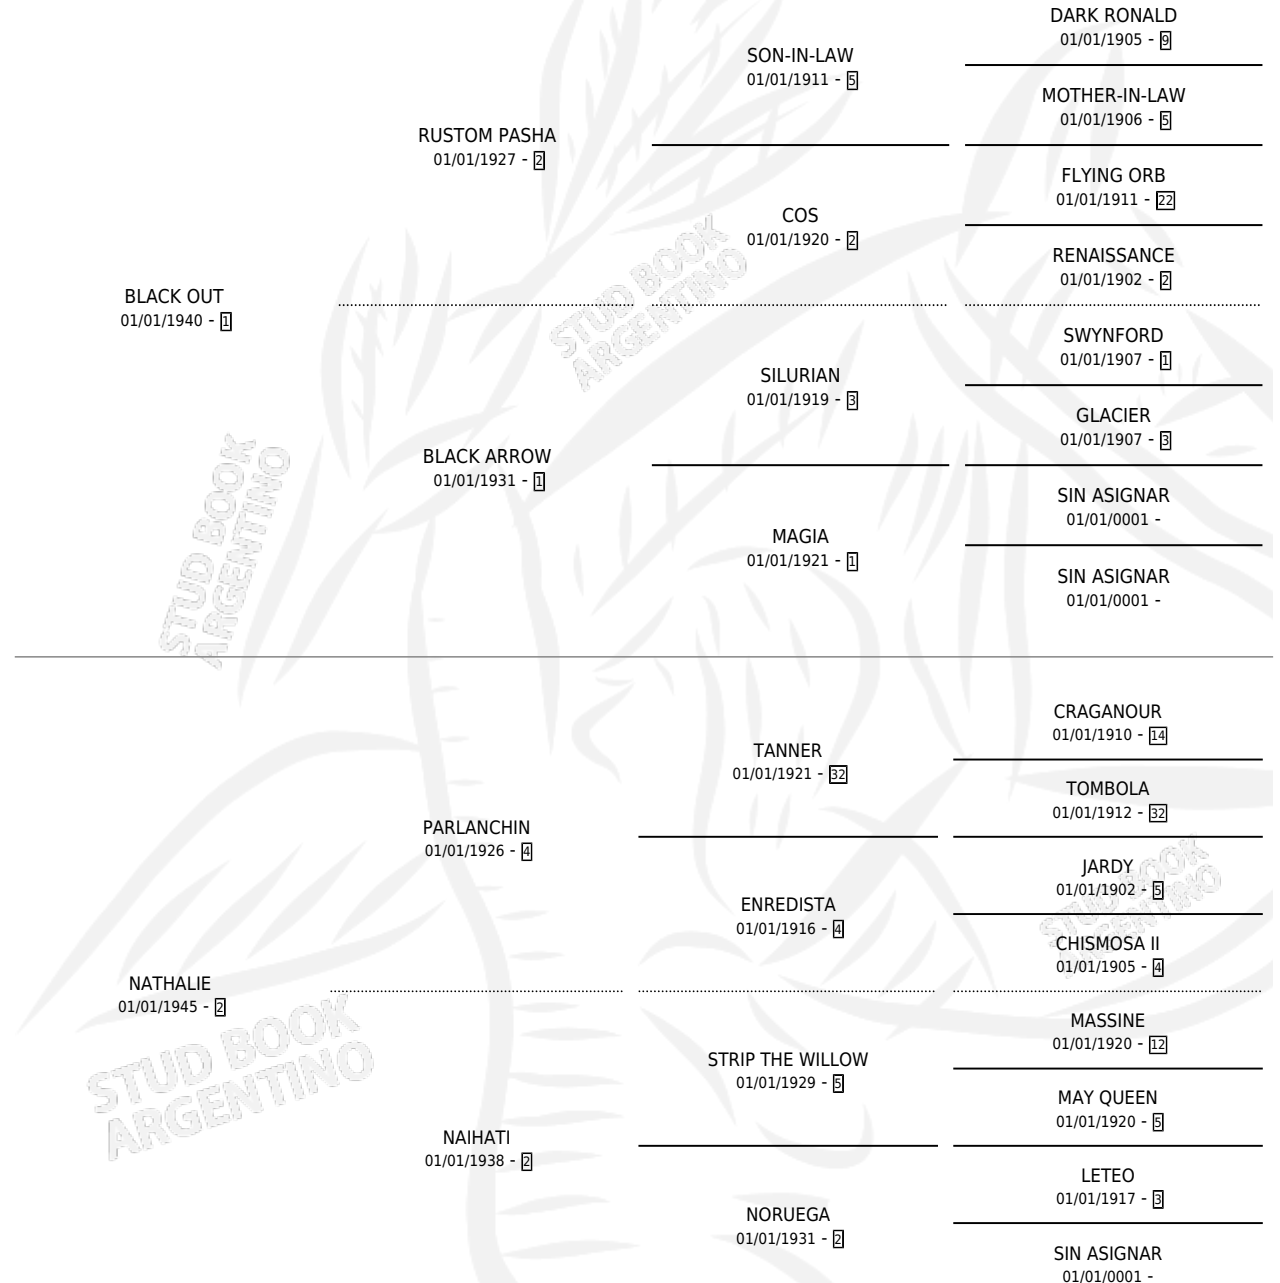

NATOLIE

por **BLACK OUT** y **NATHALIE** por **PARLANCHIN**

Argentina · Hembra · Alazan Tostado · SP · 01/01/1950
Familia 2-h · Volumen 20

ESTADO

TIPIFICACIÓN SANGUÍNEA	X
TIPIFICACIÓN POR ADN	X
PASAPORTE	X
IDENTIFICACIÓN POR MICROCHIP	X
REPRODUCTOR	X

Lugar de nacimiento: Campo particular

Criador: Sin dato

~

HIJOS

	MACHOS	HEMBRAS
1 NACIERON	0	1

SIN ACTUACIONES

PEDIGREE

NATOLIE