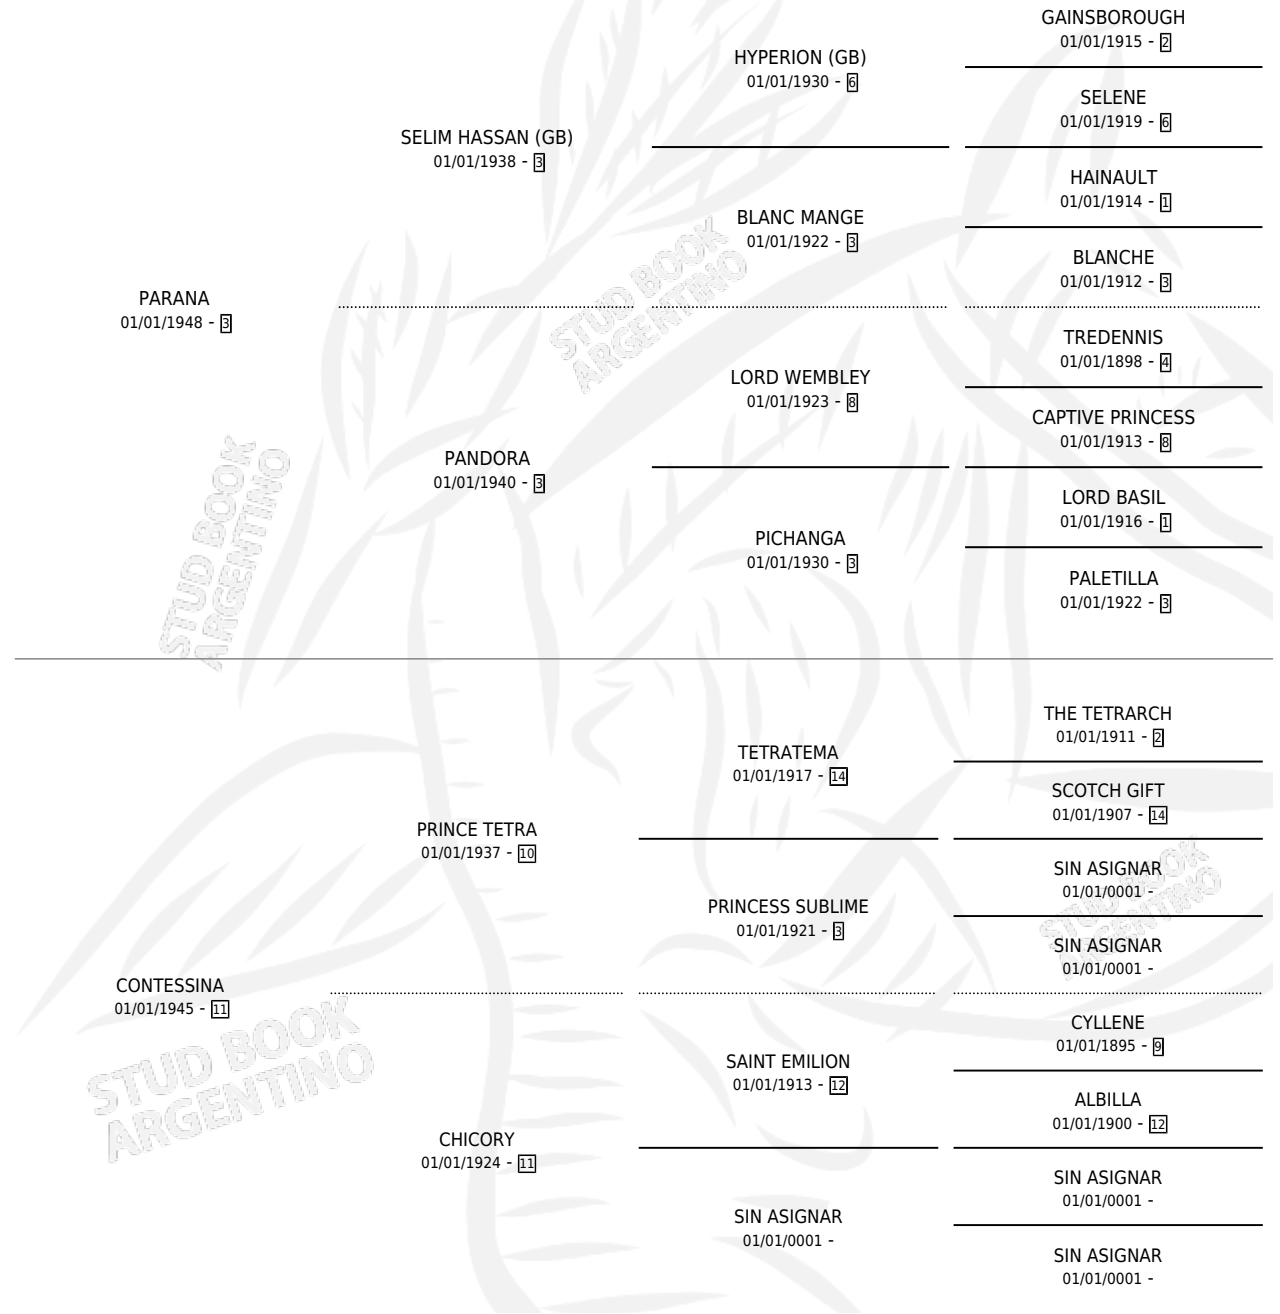

PRETTY BABY

por **PARANA** y **CONTESSINA** por **PRINCE TETRA**

Argentina · Hembra · Zaino · SP · 01/01/1960
Familia 11-a · Volumen 24

ESTADO

TIPIFICACIÓN SANGUÍNEA	X
TIPIFICACIÓN POR ADN	X
PASAPORTE	X
IDENTIFICACIÓN POR MICROCHIP	X
REPRODUCTOR	X

Lugar de nacimiento: Campo particular

Criador: Sin dato

~

HIJOS

	MACHOS	HEMBRAS
1 NACIERON	0	1

SIN ACTUACIONES

PEDIGREE