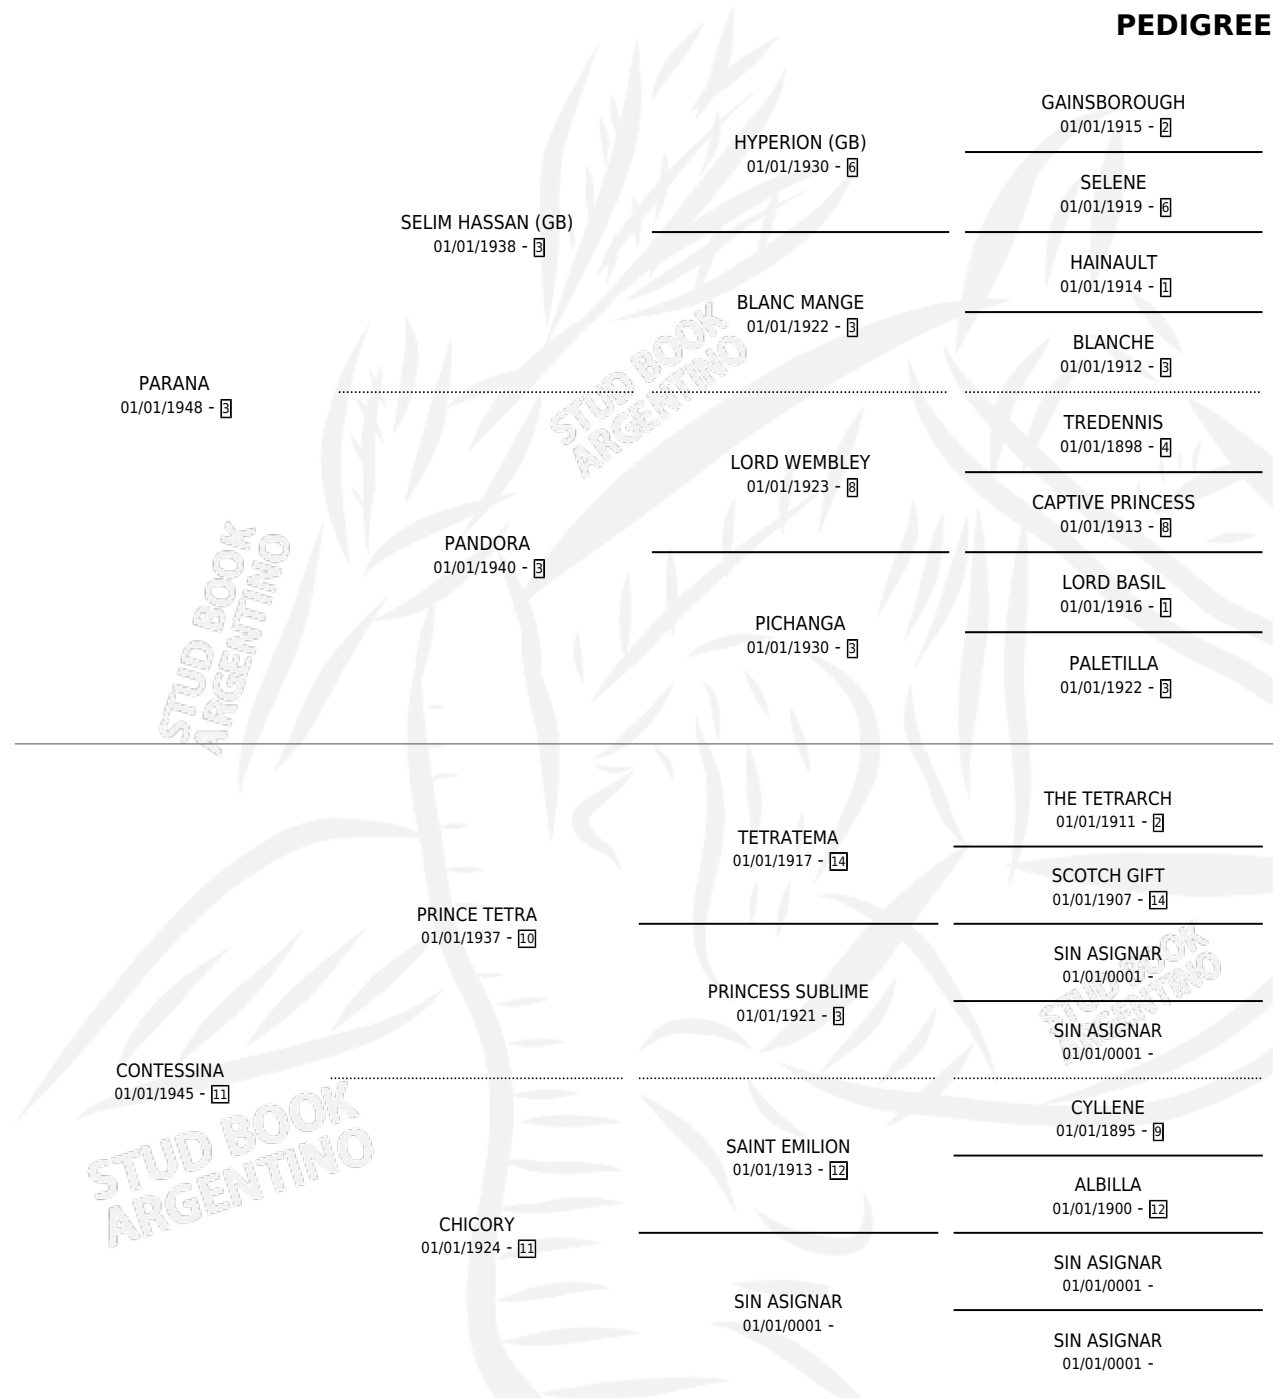

PRETTY BABY

PEDIGREE

por **PARANA** y **CONTESSINA** por **PRINCE TETRA**

Argentina · Hembra · Zaino · SP · 01/01/1960
Familia 11-a · Volumen 24

ESTADO

TIPIFICACIÓN SANGUÍNEA	X
TIPIFICACIÓN POR ADN	X
PASAPORTE	X
IDENTIFICACIÓN POR MICROCHIP	X
REPRODUCTOR	X

Lugar de nacimiento: Campo particular

Criador: Sin dato

~

HIJOS

	MACHOS	HEMBRAS
1 NACIERON	0	1

SIN ACTUACIONES

PRETTY BABY

Datos oficiales del Stud Book Argentino