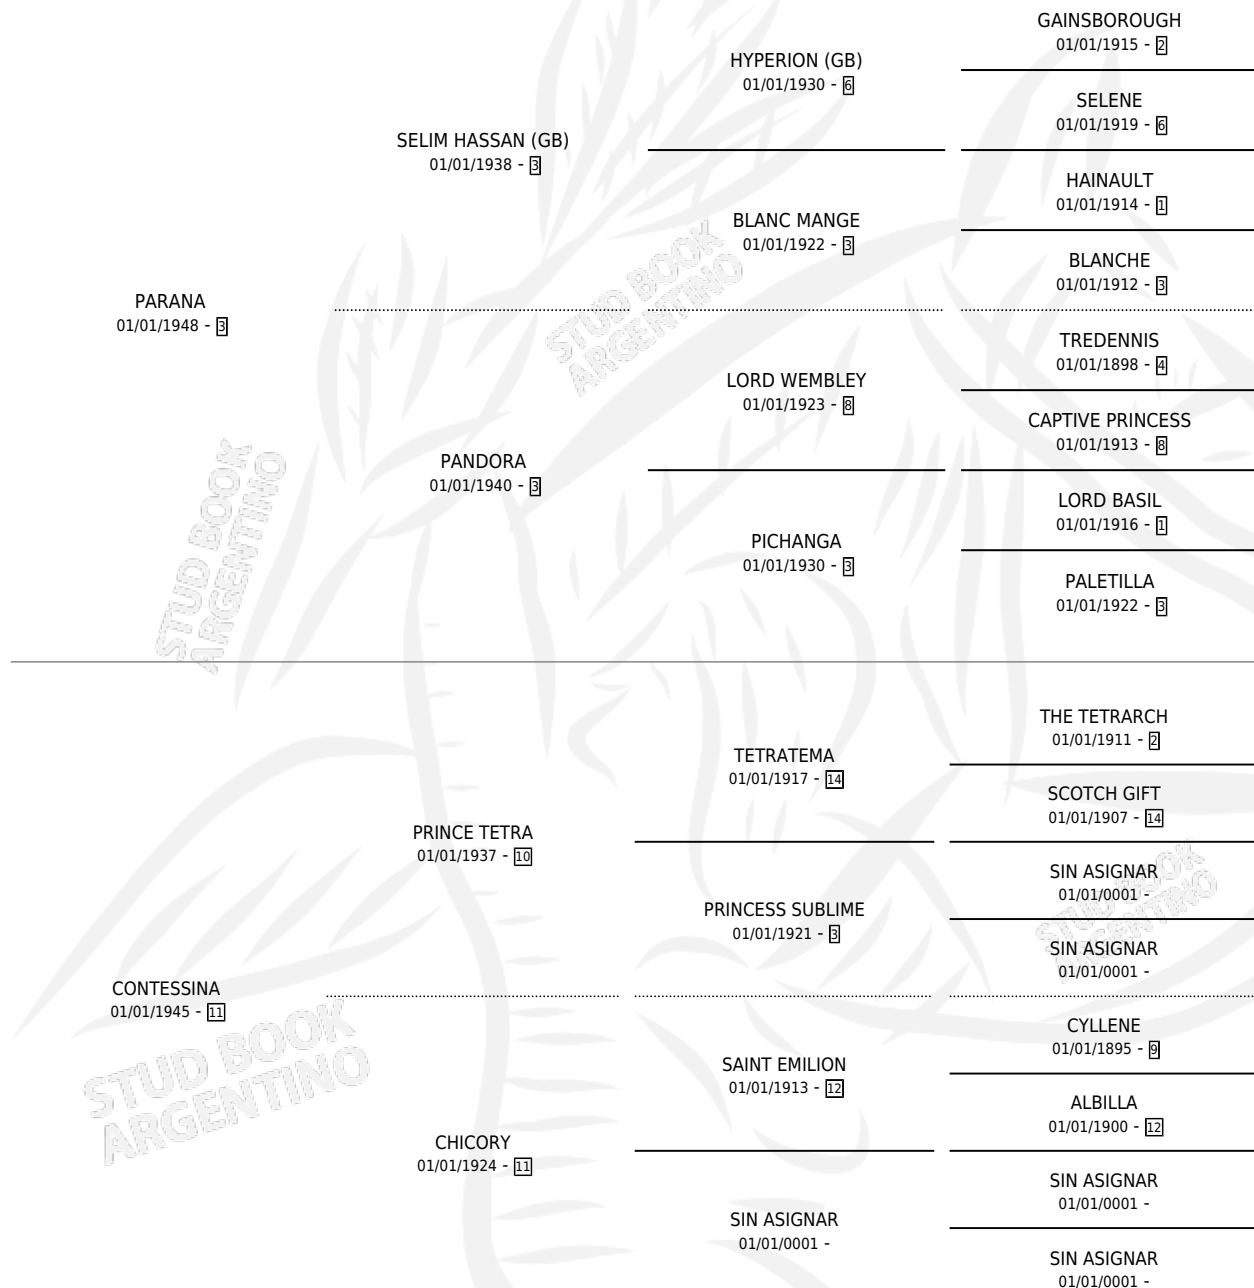

PRETTY BABY

por **PARANA** y **CONTESSINA** por **PRINCE TETRA**

Argentina · Hembra · Zaino · SP · 01/01/1960
Familia 11-a · Volumen 24

ESTADO

TIPIFICACIÓN SANGUÍNEA	X
TIPIFICACIÓN POR ADN	X
PASAPORTE	X
IDENTIFICACIÓN POR MICROCHIP	X
REPRODUCTOR	X

Lugar de nacimiento: Campo particular

Criador: Sin dato

~

HIJOS

	MACHOS	HEMBRAS
1 NACIERON	0	1

SIN ACTUACIONES

PEDIGREE

PRETTY BABY