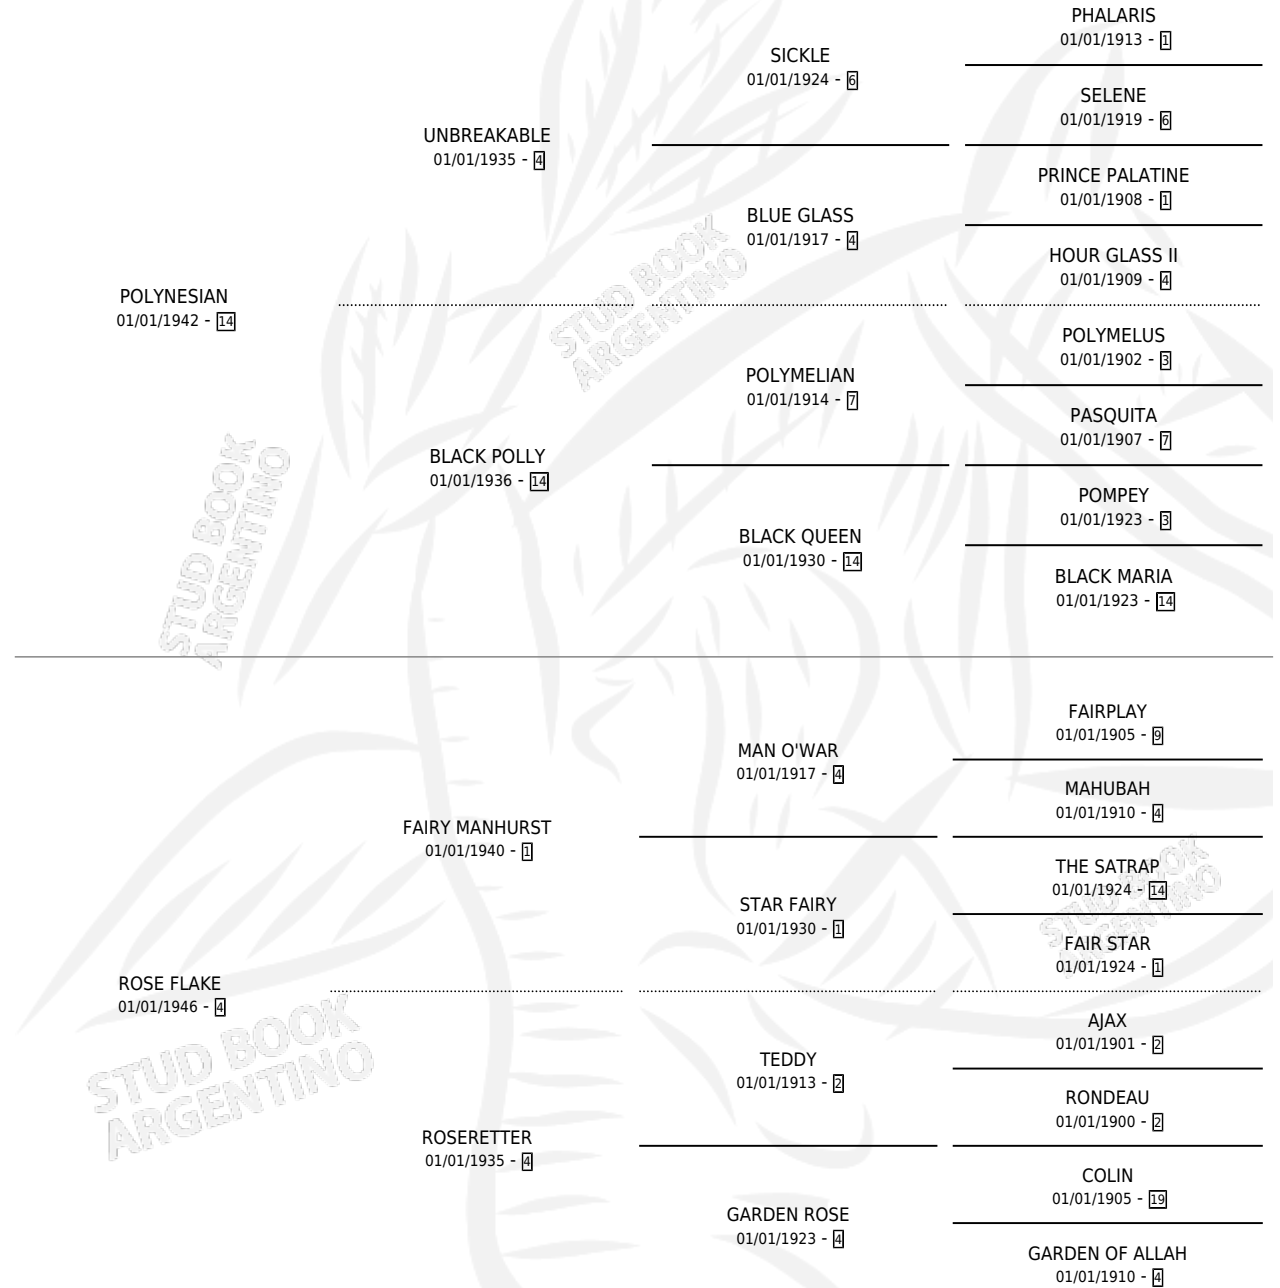

WINTERS DREAM

por POLYNESIAN y ROSE FLAKE por FAIRY MANHURST

Argentina · Hembra · Zaino · SP · 01/01/1958
Familia 4-m · Volumen 23

ESTADO

TIPIFICACIÓN SANGUÍNEA	X
TIPIFICACIÓN POR ADN	X
PASAPORTE	X
IDENTIFICACIÓN POR MICROCHIP	X
REPRODUCTOR	X

Lugar de nacimiento: Campo particular

Criador: Sin dato

~

HIJOS

	MACHOS	HEMBRAS
1 NACIERON	0	1
SIN ACTUACIONES		

PEDIGREE