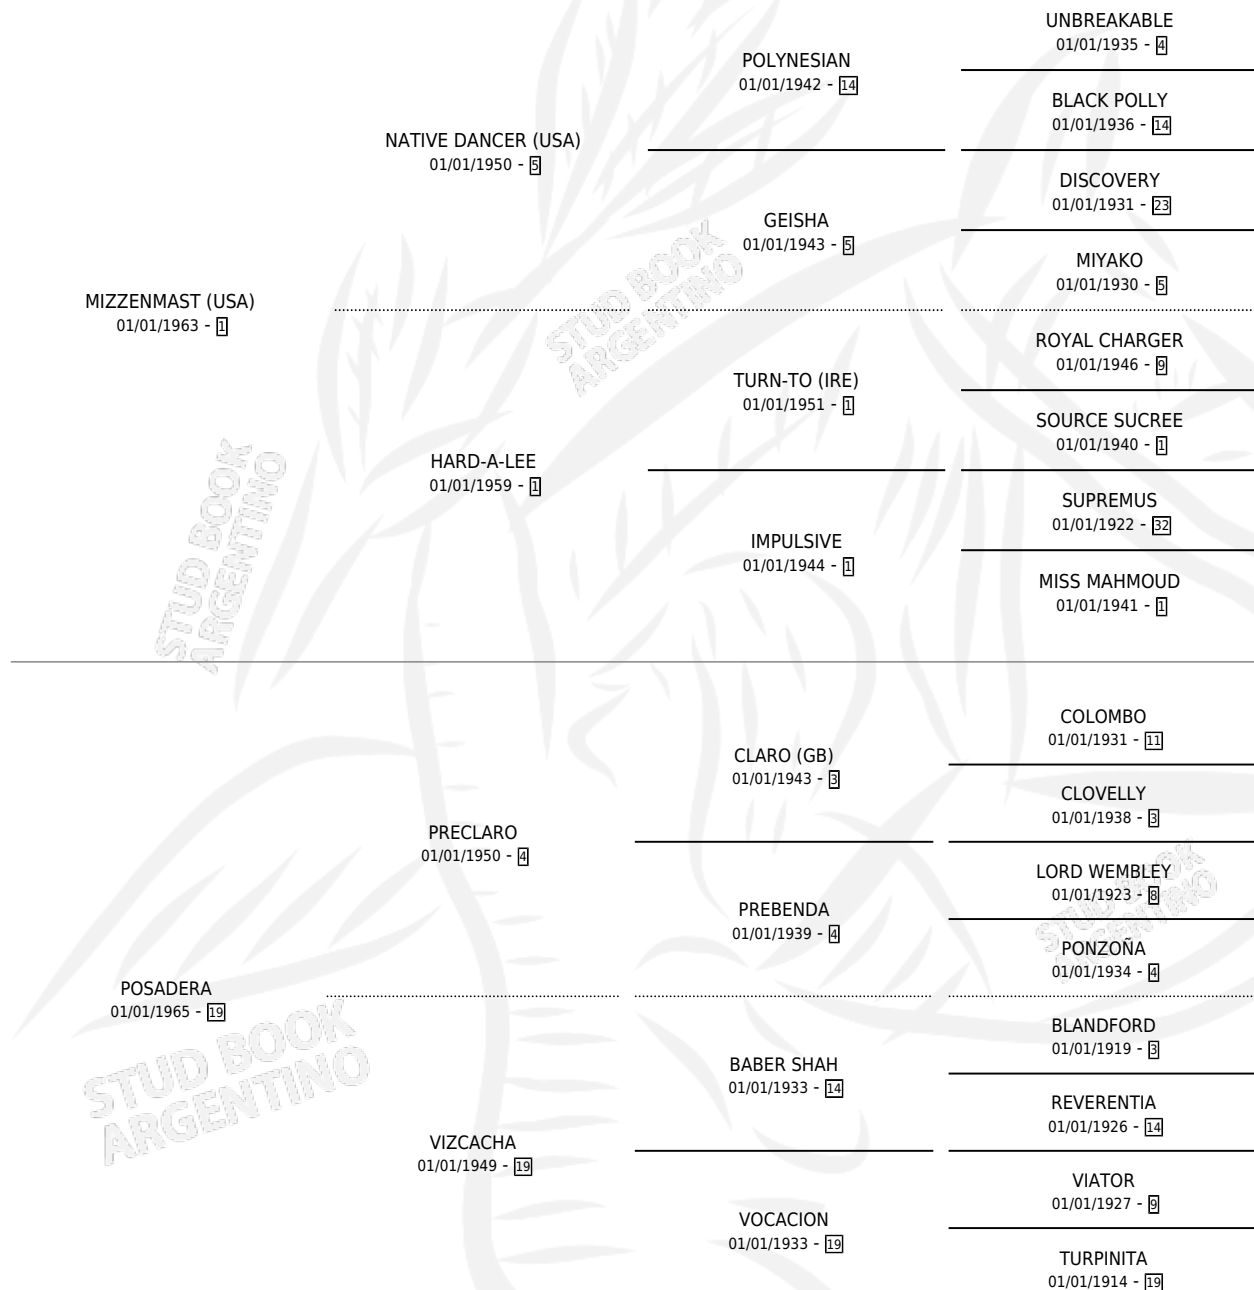

BANYMAST

por MIZZENMAST (USA) y POSADERA por PRECLARO

Argentina · Hembra · Alazan · SP · 01/01/1977
Familia 19-c · Volumen 29

ESTADO

TIPIFICACIÓN SANGUÍNEA	X
TIPIFICACIÓN POR ADN	X
PASAPORTE	X
IDENTIFICACIÓN POR MICROCHIP	X
REPRODUCTOR	✓

Lugar de nacimiento: Campo Particular

Criador: Sin dato

PEDIGREE