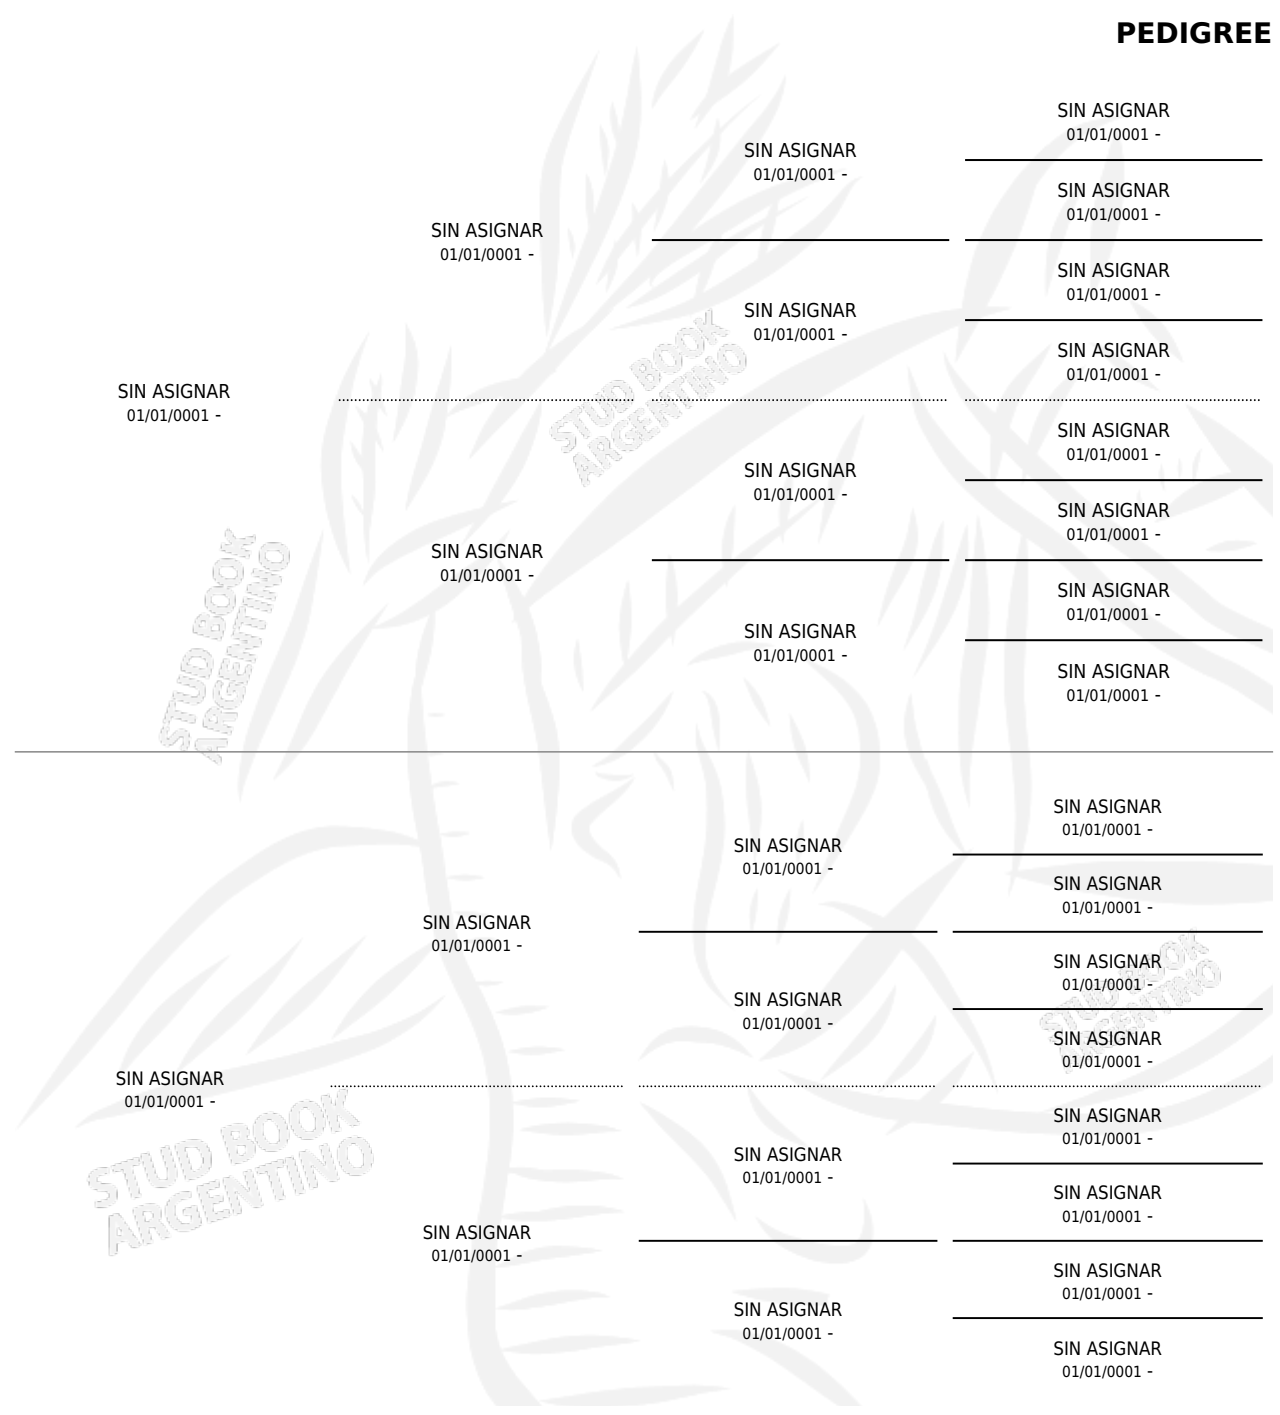

BRIBERY

PEDIGREE

por SIN ASIGNAR y SIN ASIGNAR por SIN ASIGNAR

Argentina · Hembra · Alazan · SP · 01/01/1851
Familia 2 · Volumen web

ESTADO

TIPIFICACIÓN SANGUÍNEA	X
TIPIFICACIÓN POR ADN	X
PASAPORTE	X
IDENTIFICACIÓN POR MICROCHIP	X
REPRODUCTOR	X

Lugar de nacimiento: Campo Particular

Criador: Sin dato

~

HIJOS

	MACHOS	HEMBRAS
1 NACIERON	1	0
SIN ACTUACIONES		

BRIBERY

Datos oficiales del Stud Book Argentino

Documento generado el 13/07/2024