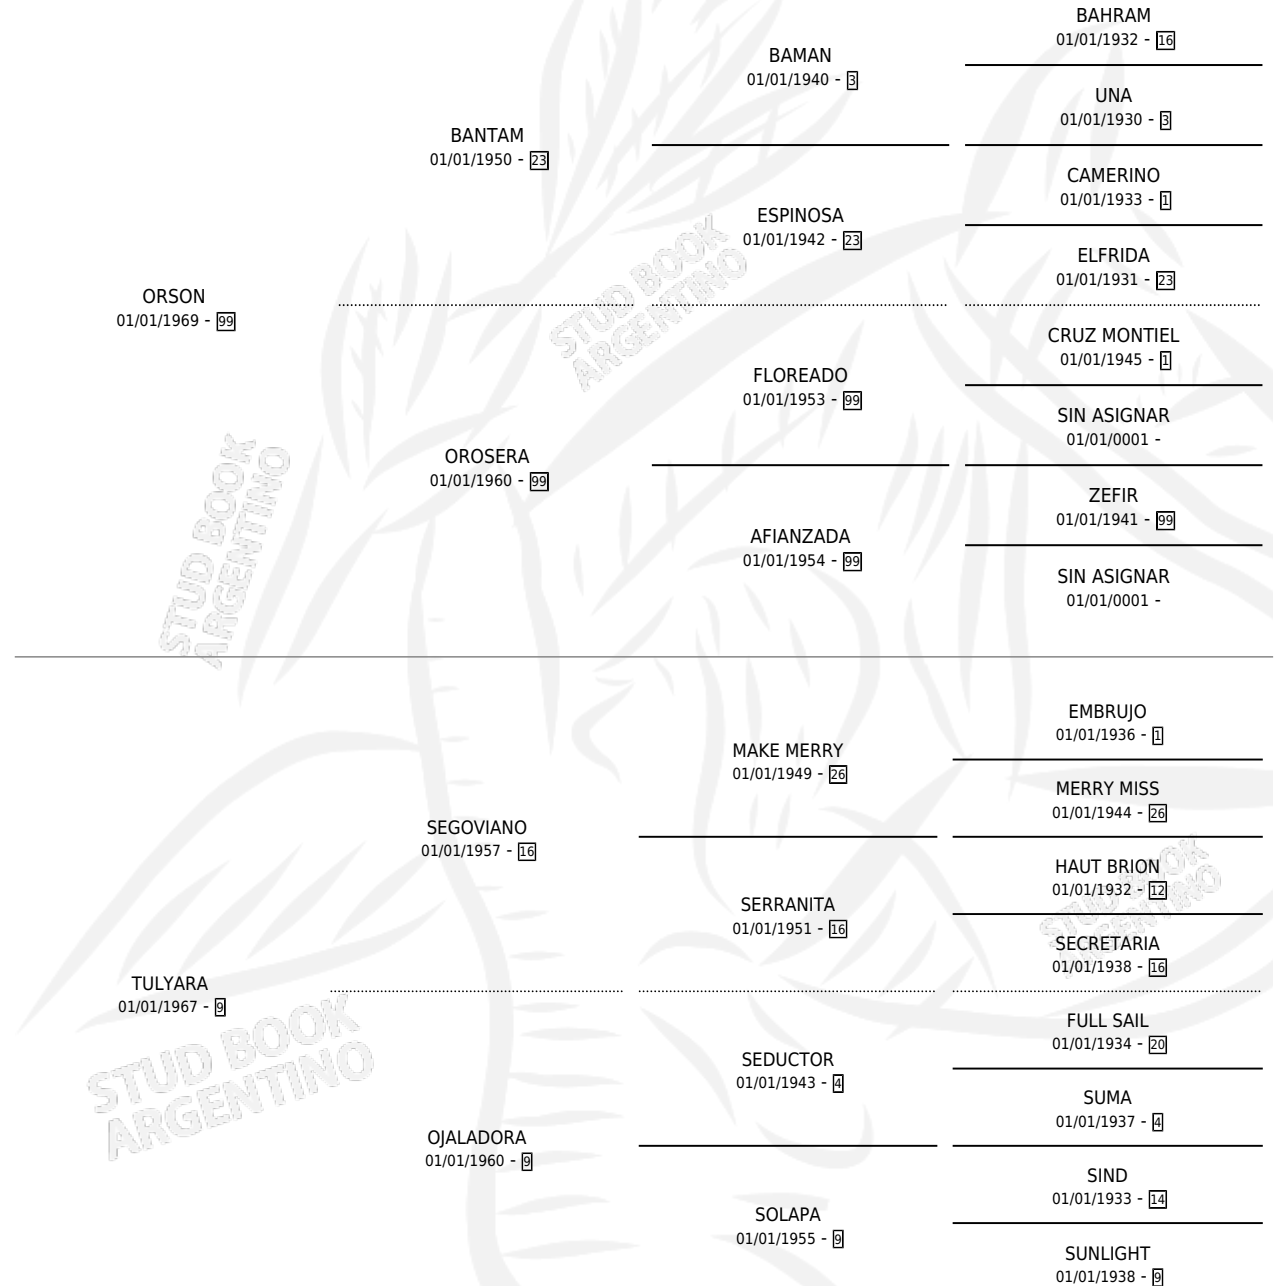

TAN VIRTUOSA

por **ORSON** y **TULYARA** por **SEGOVIANO**

Argentina · Hembra · Alazan · SP · 01/01/1977
Familia 9-g · Volumen 29

ESTADO

TIPIFICACIÓN SANGUÍNEA	✓
TIPIFICACIÓN POR ADN	X
PASAPORTE	X
IDENTIFICACIÓN POR MICROCHIP	X
REPRODUCTOR	✓

Lugar de nacimiento: Campo particular

Criador: Cobas Felix Eduardo Sucesion

~

HIJOS

	MACHOS	HEMBRAS
4 NACIERON	3	1
1 CORRIERON	1	0

SIN ACTUACIONES

PEDIGREE

S

cimientos 4 / Efectividad 33.33%

PADRILLO	PRODUCTO	CRIADOR	1ER SERVICIO	ÚLTIMO SERVICIO
MONTE QUICHUA	∅		08/09/1997	12/09/1997
TAN VIRTUOSA				
MONTE QUICHUA	∅		26/11/1996	18/12/1996
Datos oficiales del Stud Book Argentino				
EL MILLONARIO ∅ Documento generado el 07/05/2026				
EL MILLONARIO	ENTINADO (M A, 28/11/1995)	HEPTAGONO	23/12/1994	26/12/1994
EL MILLONARIO	VOSIYO (M A, 14/12/1994)	COBAS FELIX EDUARDO SUCESION	26/12/1993	28/12/1993
BRAGANTE	∅		26/08/1992	01/09/1992
SNOW CARAVAN	∅		21/11/1990	25/11/1990
BRIO VIVACE	∅		26/08/1988	09/11/1988
BRIO VIVACE	∅		26/12/1986	30/12/1986
BRIO VIVACE	BRIO AMIGO (M Z, 17/12/1986)	DON BENIGNO		
HUSSEIN	∅			
HUSSEIN	BESUQUIADA (H A, 10/10/1984)	DON BENIGNO		