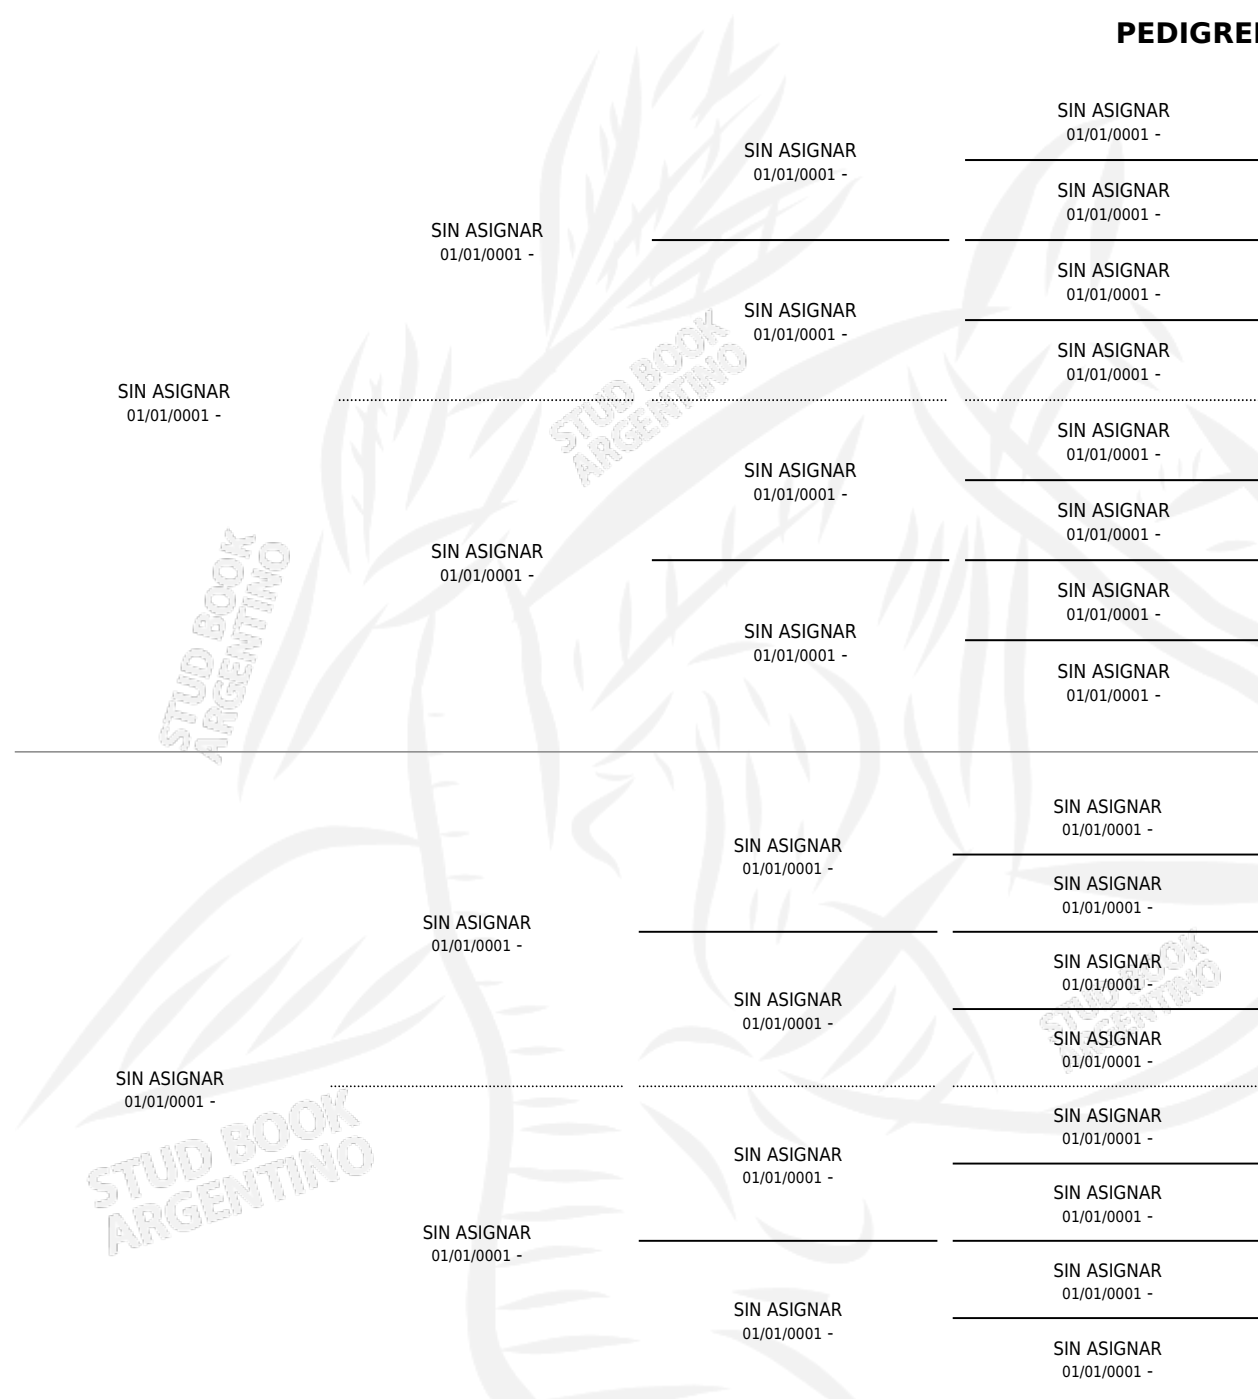

THE SLAVE

PEDIGREE

por SIN ASIGNAR y SIN ASIGNAR por SIN ASIGNAR

Argentina · Hembra · Zaino · SP · 01/01/1852
Familia 2 · Volumen web

ESTADO

TIPIFICACIÓN SANGUÍNEA	X
TIPIFICACIÓN POR ADN	X
PASAPORTE	X
IDENTIFICACIÓN POR MICROCHIP	X
REPRODUCTOR	X

Lugar de nacimiento: Campo Particular

Criador: Sin dato

~

HIJOS

	MACHOS	HEMBRAS
1 NACIERON	1	0
SIN ACTUACIONES		

THE SLAVE

Datos oficiales del Stud Book Argentino

Documento generado el 28/10/2020