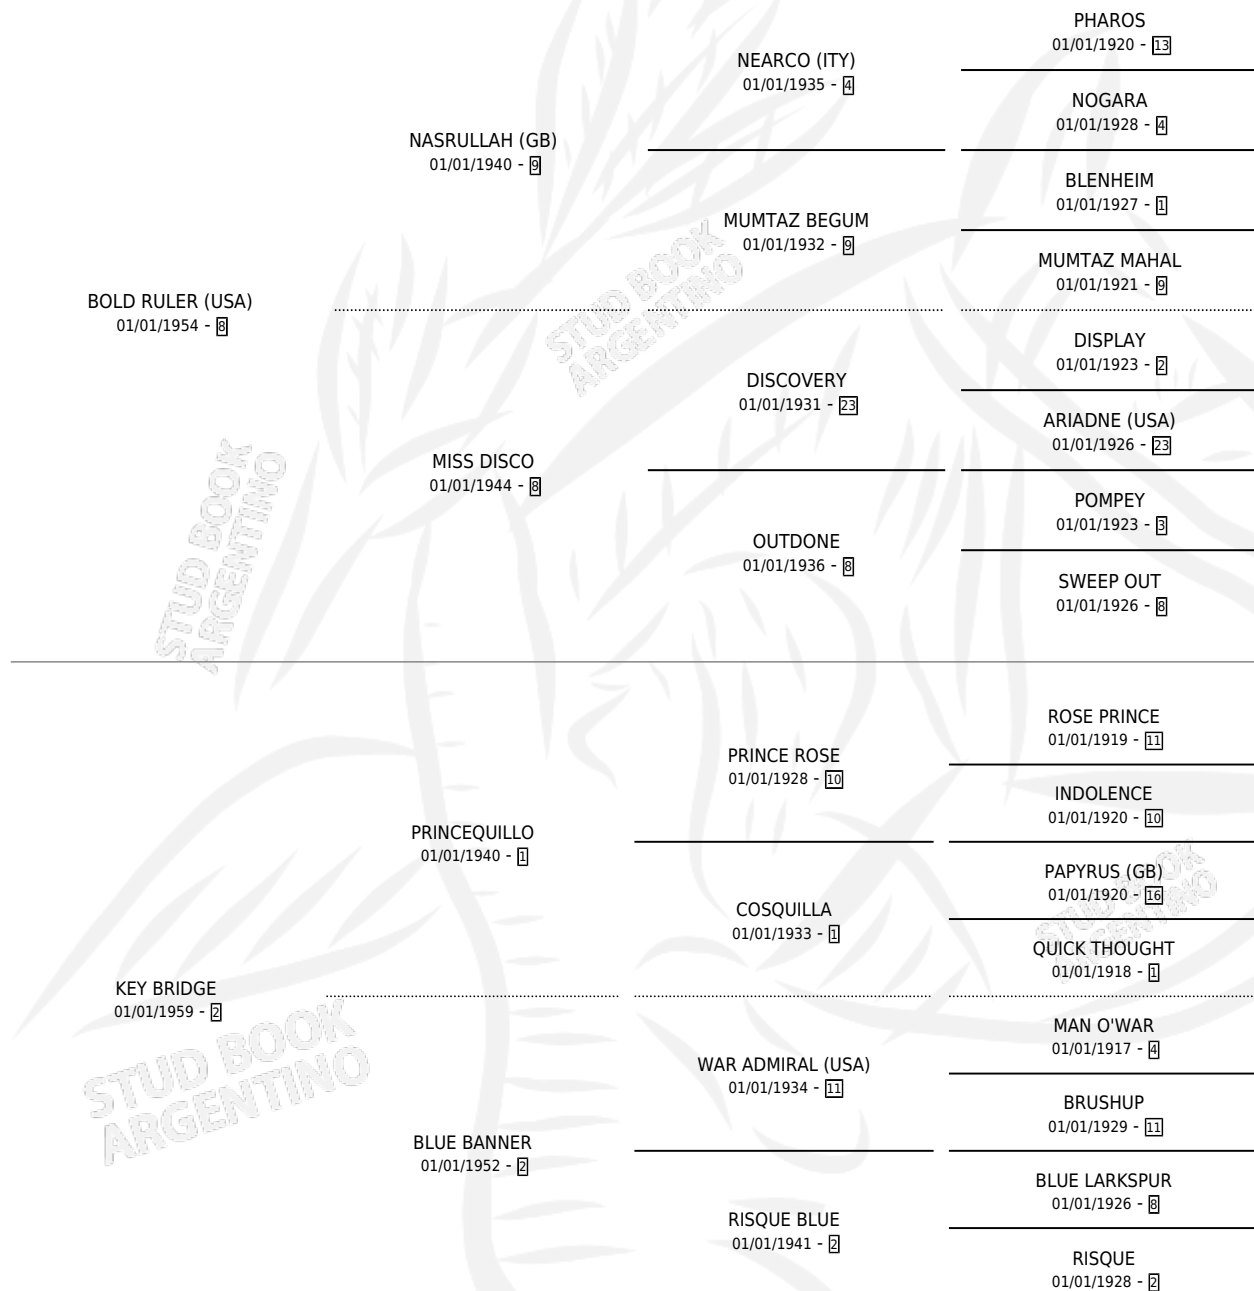

KEY LINK

por **BOLD RULER (USA)** y **KEY BRIDGE** por **PRINCEQUILLO**

Argentina · Hembra · Zaino · SP · 01/01/1971
Familia 2 · Volumen 27

ESTADO

TIPIFICACIÓN SANGUÍNEA	X
TIPIFICACIÓN POR ADN	X
PASAPORTE	X
IDENTIFICACIÓN POR MICROCHIP	X
REPRODUCTOR	X

Lugar de nacimiento: Campo particular

Criador: Sin dato

~

HIJOS

	MACHOS	HEMBRAS
1 NACIERON	0	1

SIN ACTUACIONES

PEDIGREE

KEY LINK