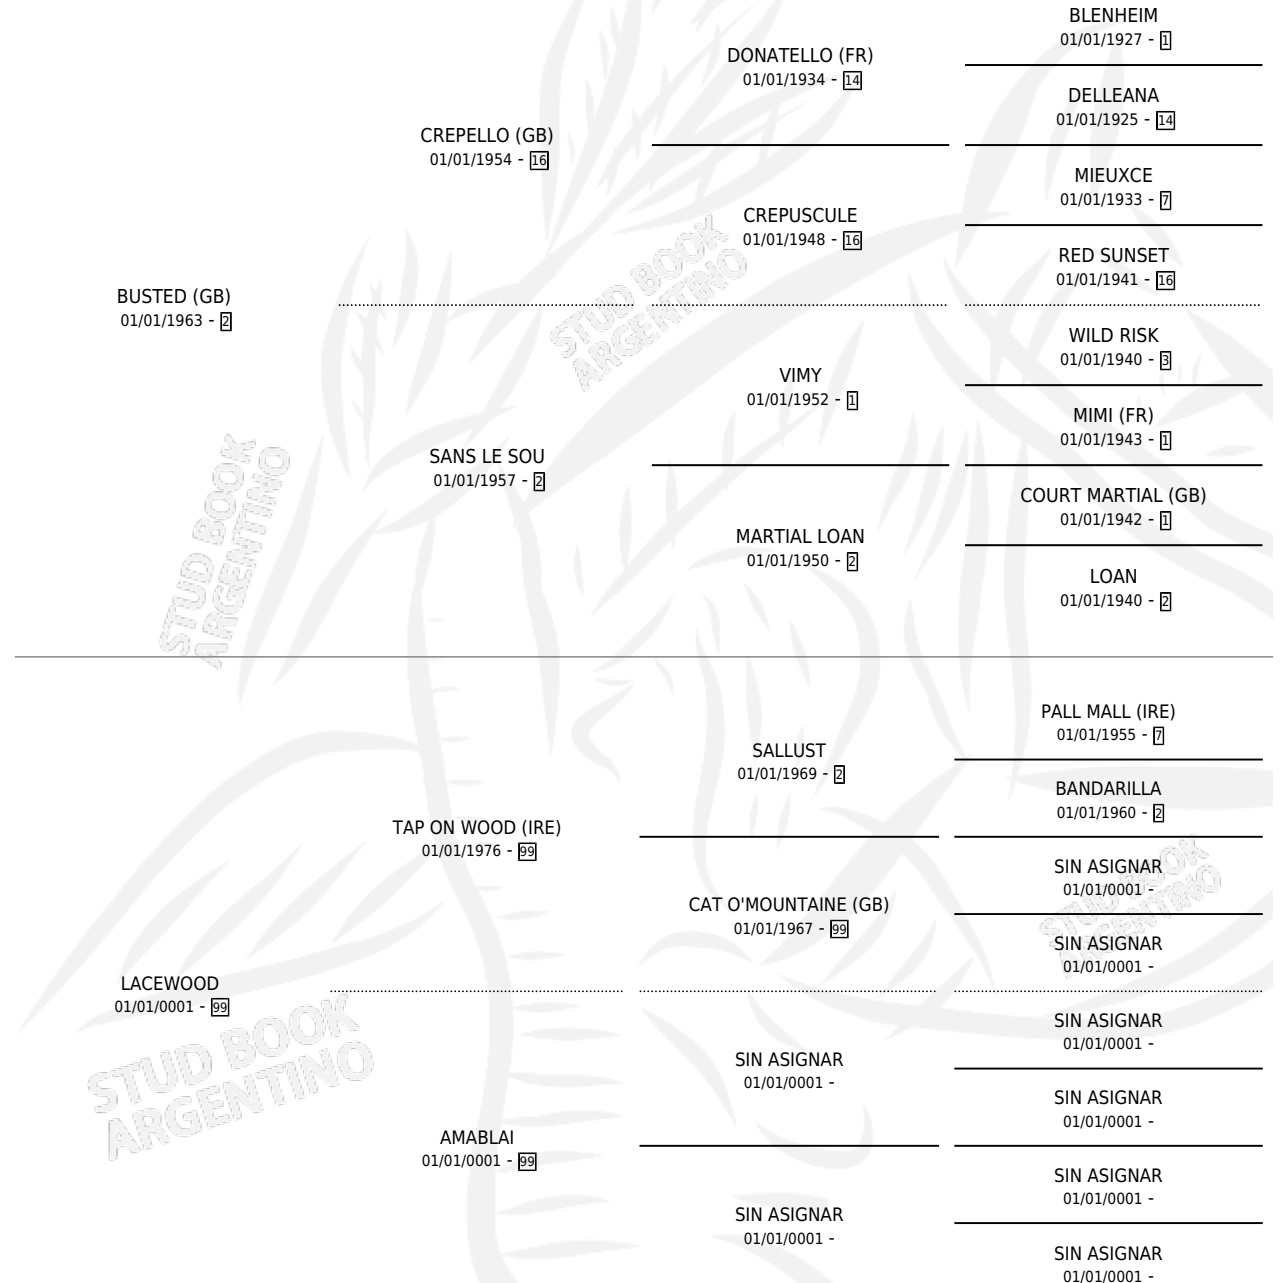

GRACE CHRIS

por **BUSTED (GB)** y **LACEWOOD** por **TAP ON WOOD (IRE)**

Argentina · Hembra · Alazan · SP · 01/01/1986
Familia 99 · Volumen 32

ESTADO

TIPIFICACIÓN SANGUÍNEA	X
TIPIFICACIÓN POR ADN	X
PASAPORTE	X
IDENTIFICACIÓN POR MICROCHIP	X
REPRODUCTOR	X

Lugar de nacimiento: Campo particular

Criador: Sin dato

~

HIJOS

	MACHOS	HEMBRAS
1 NACIERON	0	1
1 CORRIERON	0	1

SIN ACTUACIONES

PEDIGREE

GRACE CHRIS