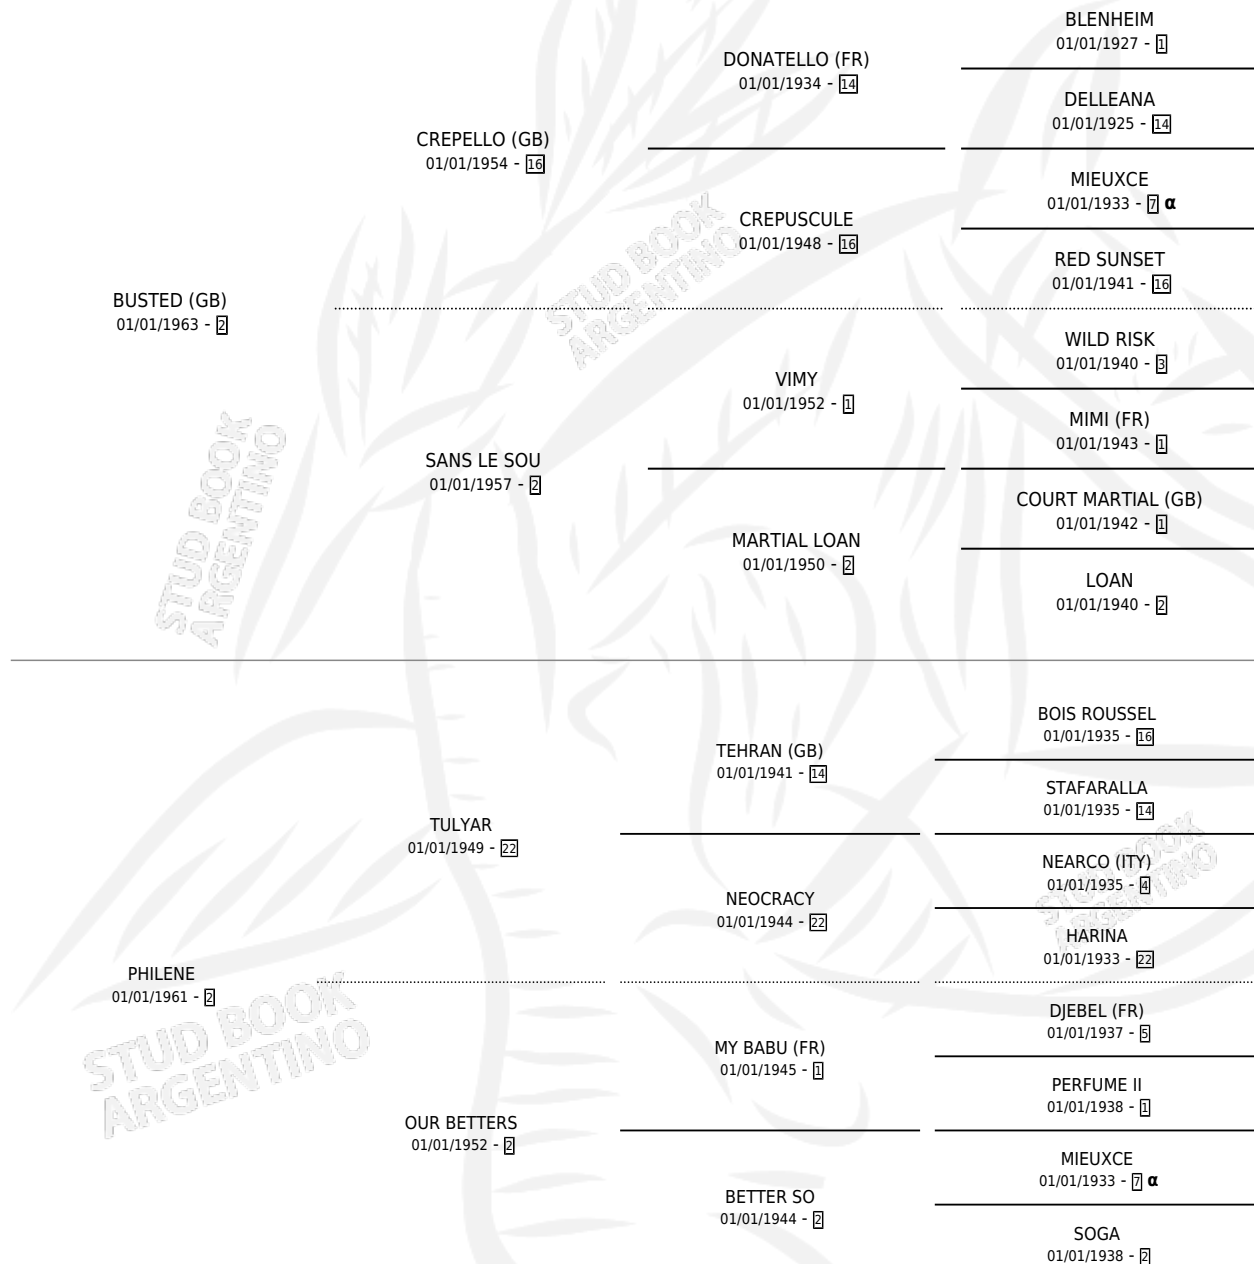

DOWERLESS

por **BUSTED (GB)** y **PHILENE** por **TULYAR**

Argentina · Hembra · Zaino · SP · 01/01/1973
Familia 2-n · Volumen 28

ESTADO

TIPIFICACIÓN SANGUÍNEA	X
TIPIFICACIÓN POR ADN	X
PASAPORTE	X
IDENTIFICACIÓN POR MICROCHIP	X
REPRODUCTOR	X

Lugar de nacimiento: Campo particular

Criador: Sin dato

~

HIJOS

	MACHOS	HEMBRAS
3 NACIERON	0	3

SIN ACTUACIONES

PEDIGREE

INBREEDING : α