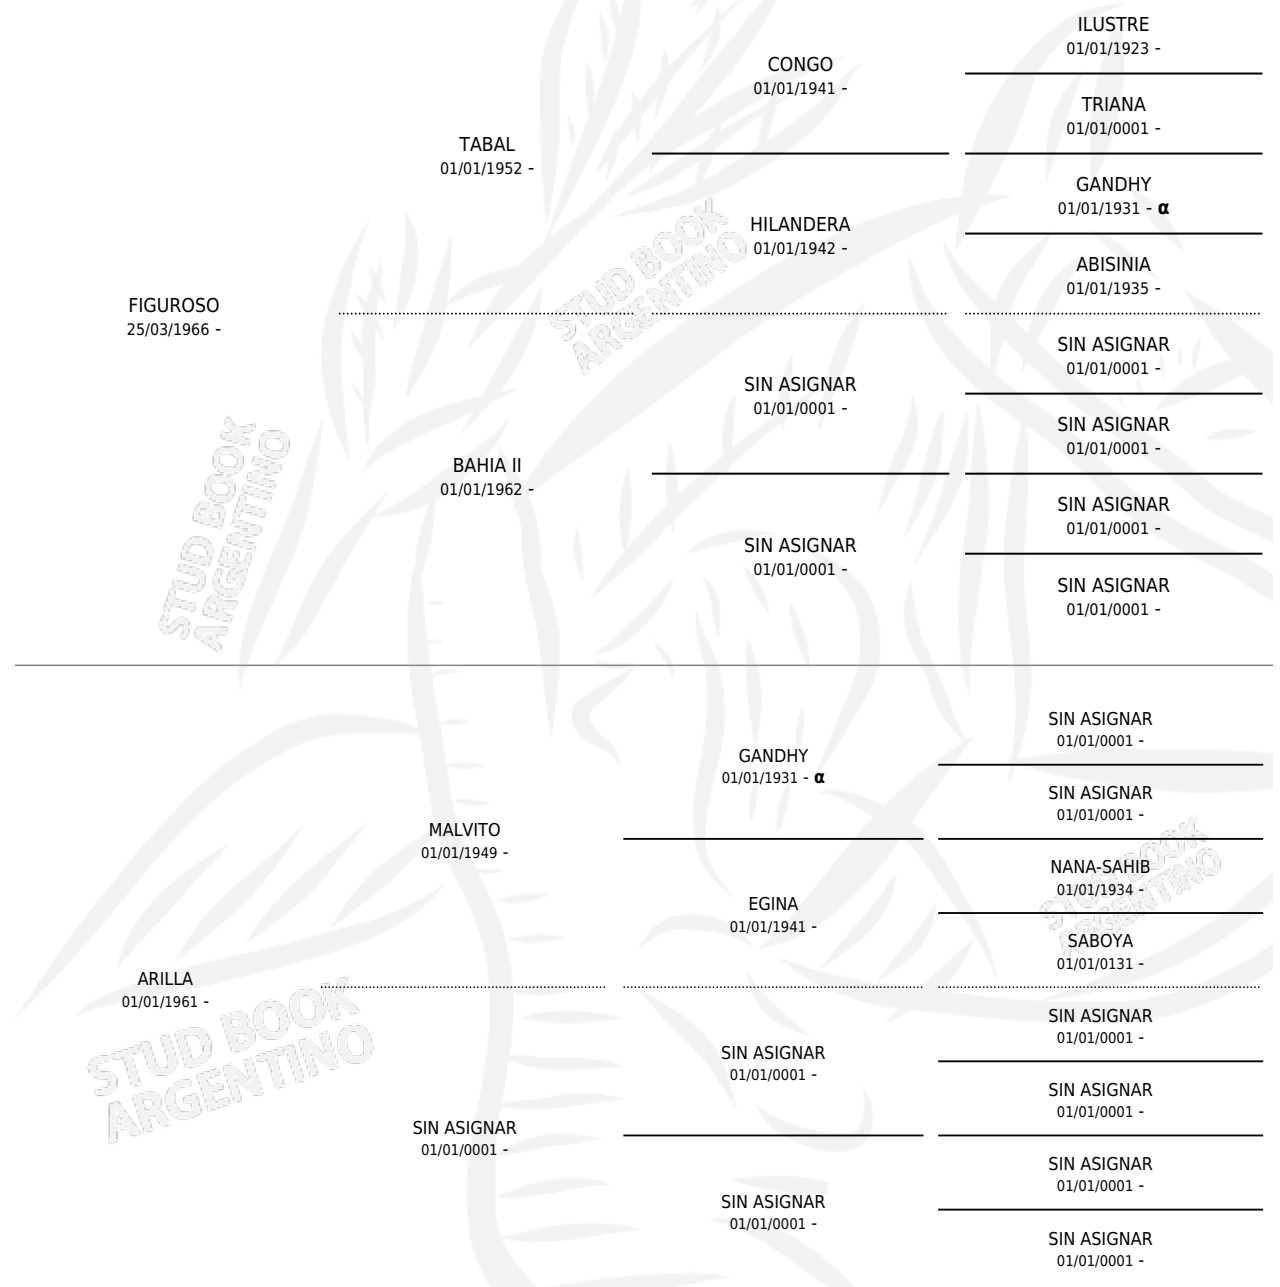

Lugar de nacimiento: Campo particular

Criador: Sin dato

~

HIJOS

	MACHOS	HEMBRAS
1 NACIERON	1	0
SIN ACTUACIONES		

INBREEDING : α

SZ JARILLA

Datos oficiales del Stud Book Argentino